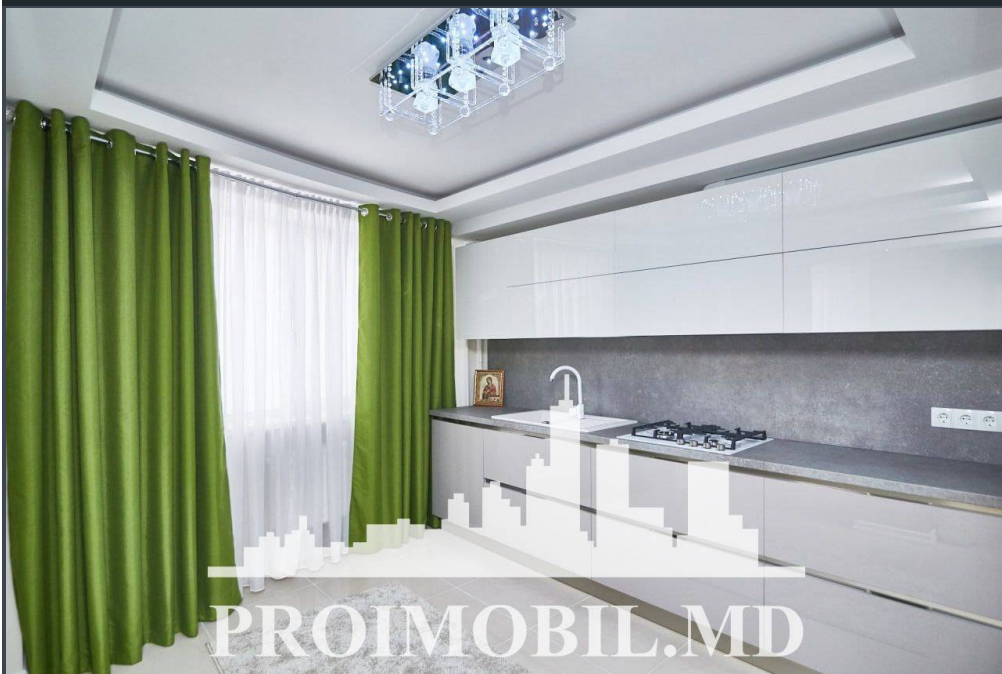

Chișinău, Telecentru - 800€

Suprafața totală - 70 m²
Tip ofertă - Chirie
Camere - 2
Starea - Reparație euro
Grup sanitar - 1
Tip construcție - Nouă
Etaj - 7
Etaje - 9
Dormitoare - 2
Înălțimea tavanului - 0.00
Planul clădirii - IND (individual)
Loc de parcare - Deschisă

Spre chirie se oferă apartament în **sect. Telecentru, str. Natalia Gheorghiu**. Suprafața totală de **70 mp, etajul 7 din 9**.
Compartimentat în: 2 dormitoare, bucătărie, 1 bloc sanitar, garderobă, antreu.