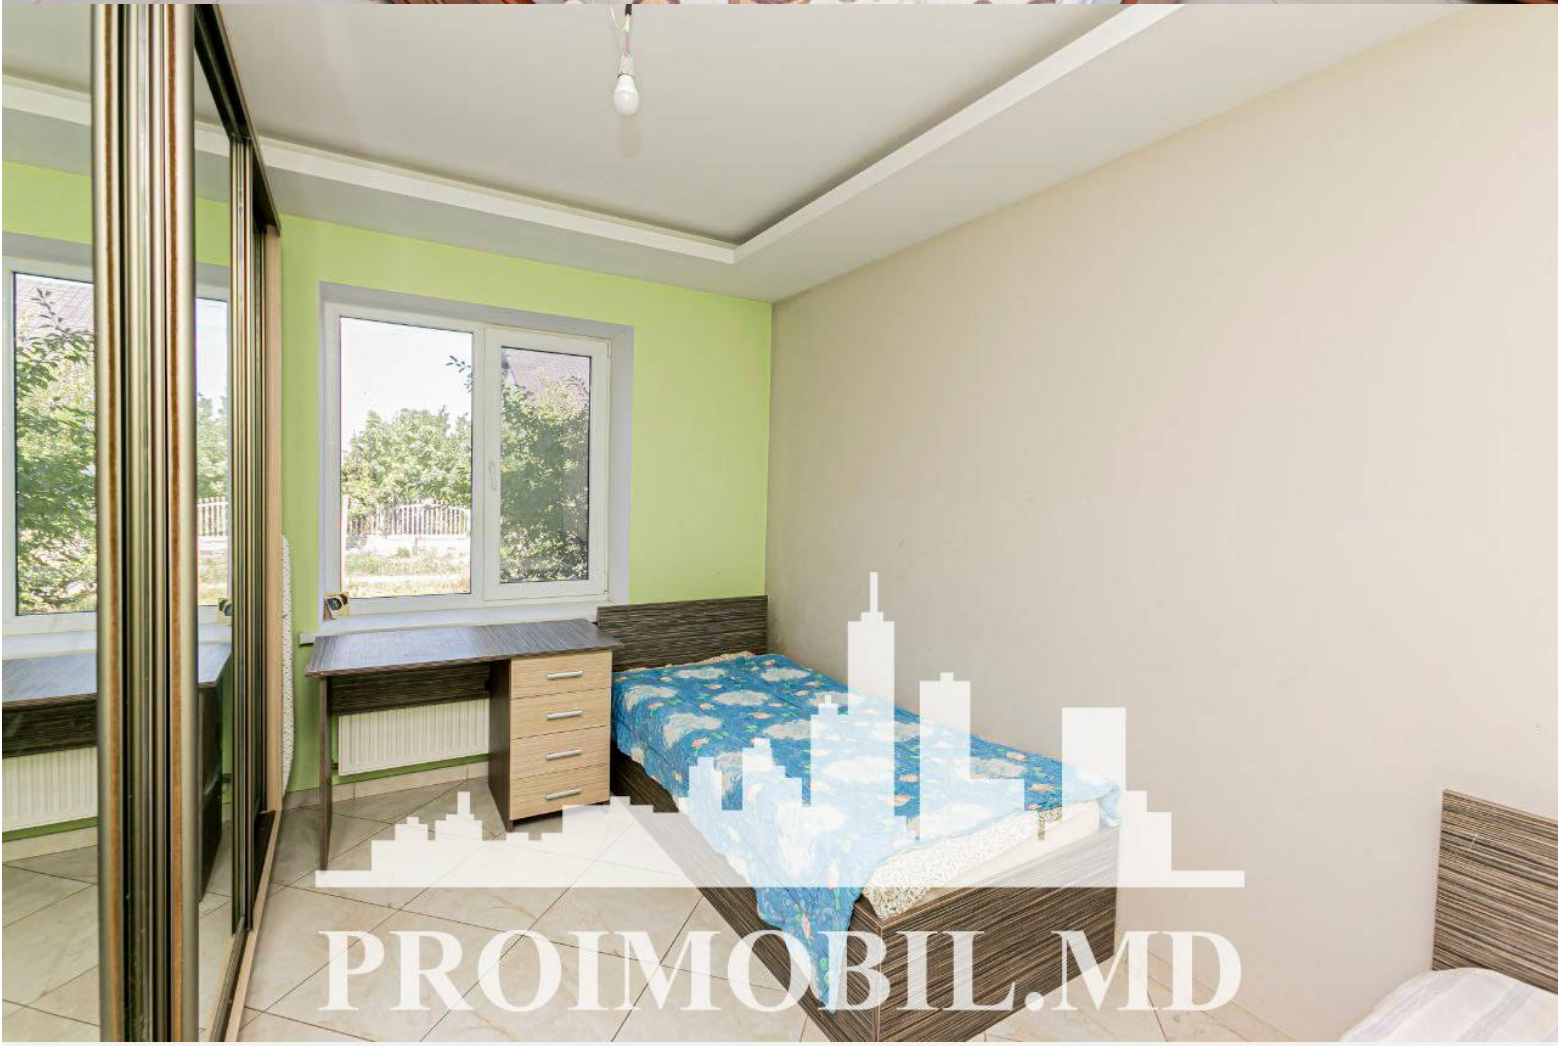

PROIMOBIL.MD