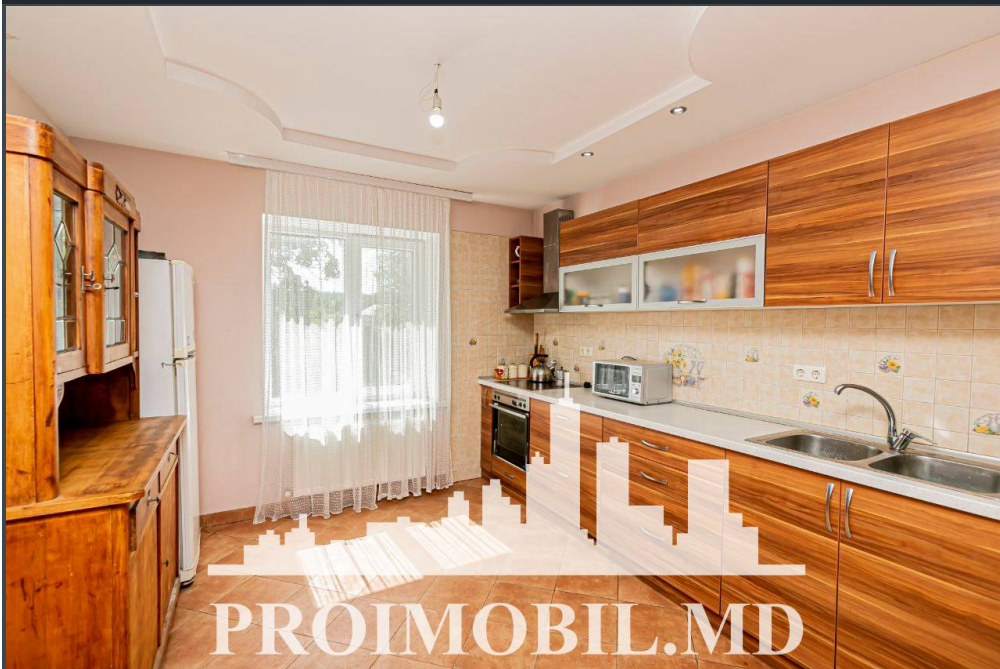

Suburbie, Ialoveni - 153000€

Suprafața totală - 250 m²
Tip ofertă - Vânzare
Camere - 6
Starea - Reparație euro
Grup sanitar - 2
Tip construcție - Nouă
Suprafața terenului - 5 ar
Etaje - 2
Balcon - 1
Dormitoare - 6
Înălțimea tavanului - 0.00

Vă propunem spre vânzare această casă cu **2 nivele** în **r. Ialoveni, str. Mihai Viteazul**, cu suprafața totală de **250 mp + 4,7 ari**.

Compartimentată în: 6 dormitoare, 2 grupuri sanitare, balcon, antreu.