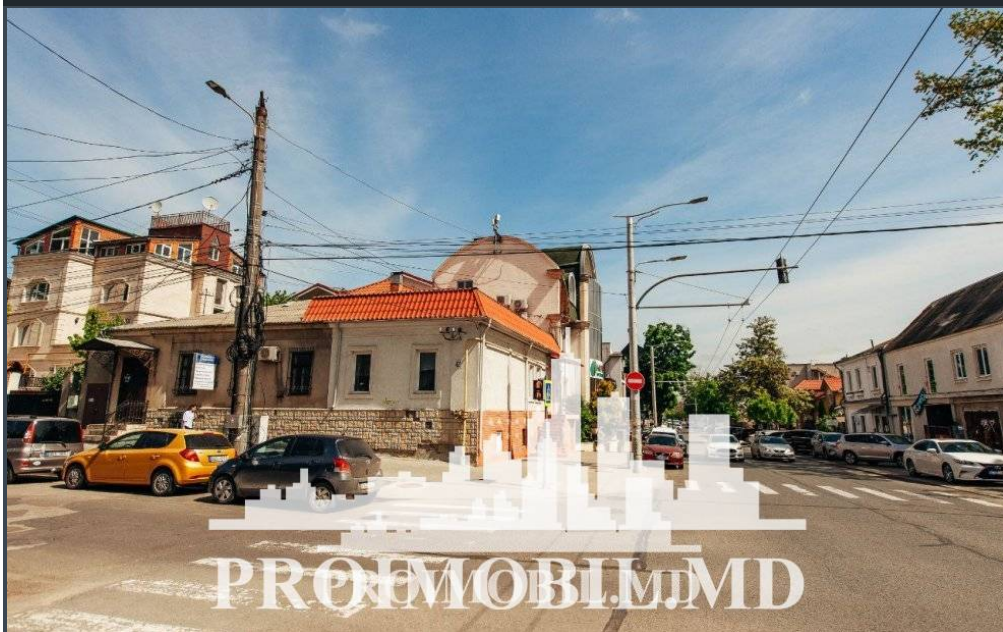

Chișinău, Centru - 320000€

Suprafața totală - 162 m²

Tip ofertă - Vânzare

Camere - 5

Starea - Reparație euro

Grup sanitar - 2

Tip construcție - Nouă

Etaj - 1

- Parcare
- Geamuri termopan

Se oferă spre vânzare spațiu pentru oficiu, amplasat în sect. Centru, str. Alexei Șciusev. Cu o suprafață totală de 162 mp. Perfect pentru notar, contabilitate, IT sau orice alt tip de activitate.

* Parcare deschisă

(d.r.)

Zonă cu infrastructură dezvoltată. În apropiere: stația de transport, instituții de învățământ, magazine, farmacie, bancă, oficii, blocuri locative, etc.

Pentru prezentare și alte detalii vizitați www.proimobil.md sau ne contactați!