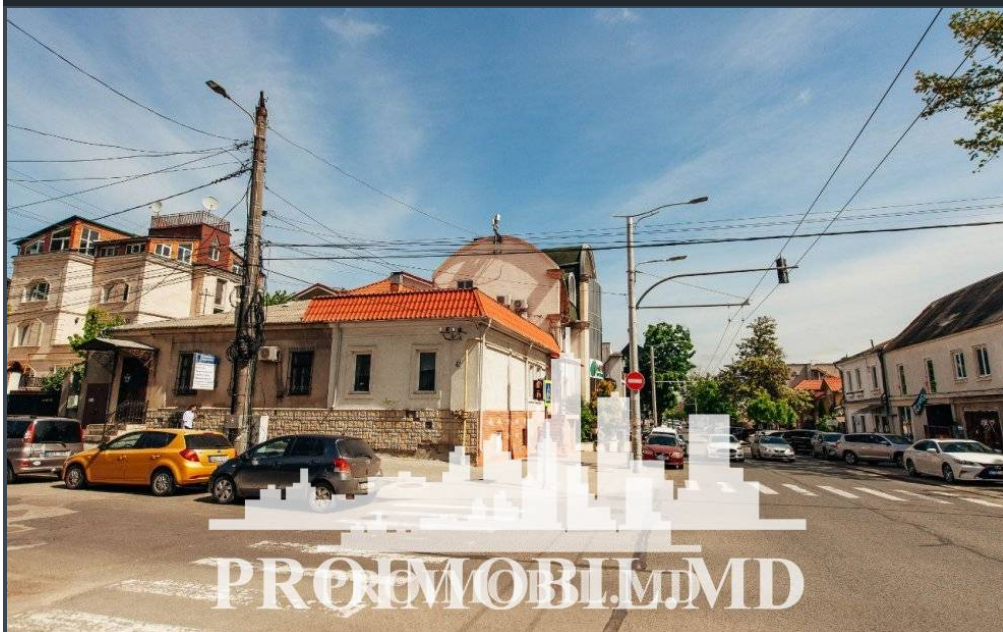

Chișinău, Centru - 320000€

Suprafața totală - 162 m²

Tip ofertă - Vânzare

Camere - 5

Starea - Reparație euro

Grup sanitar - 2

Tip construcție - Nouă

Etaj - 1

Se oferă spre vânzare spațiu pentru oficiu, amplasat în sect. Centru, str. Alexei Șciusev. Cu o suprafață totală de 162 mp. Perfect pentru notar, contabilitate, IT sau orice alt tip de activitate.

Compartimentat în:

(d.r.)

Zonă cu infrastructură dezvoltată. În apropiere: stația de transport, instituții de învățământ, magazine, farmacie, bancă, oficii, blocuri locative, etc.

Pentru prezentare și alte detalii vizitați www.proimobil.md sau ne contactați!