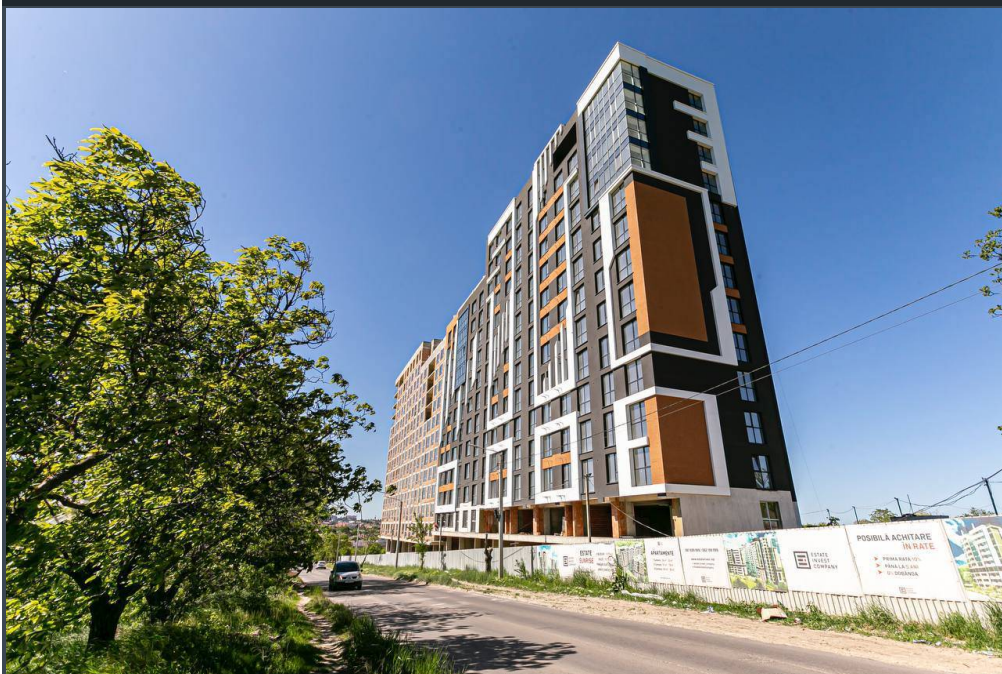

Chișinău, Telecentru - 64500€

Suprafața totală - 66 m²
Tip ofertă - Vânzare
Camere - 2
Starea - Versiune albă
Grup sanitar - 2
Tip construcție - Nouă
Etaj - 2
Etaje - 14
Dormitoare - 2
Înălțimea tavanului - 0.00
Planul clădirii - IND (individual)
Loc de parcare - Deschisă

Vă propunem spre vânzare acest apartament cu **2 camere și living, sect.**

Telecentru, str. Ialoveni, cu suprafața totală de **66 mp.**

Compartimentat în: 2 dormitoare, living cu bucătărie, 2 blocuri sanitare, hol.

Dotări și finisaje:

- * geamuri termopan;
- * varianta albă;
- * încălzire autonomă;
- * parcare deschisă;
- * conectat la toate comunicațiile.

Este în imediată apropiere de: parc, grădiniță, școală, piață, cafenele, bancă, farmacie etc.