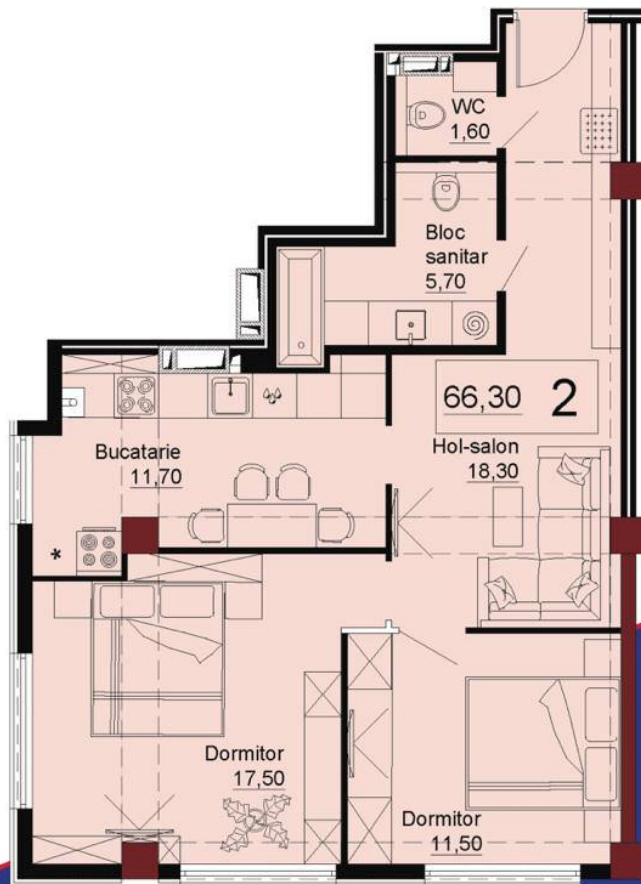

Chișinău, Telecentru - 64500€

Suprafața totală - 66 m²
Tip ofertă - Vânzare
Camere - 2
Starea - Versiune albă
Grup sanitar - 2
Tip construcție - Nouă
Etaj - 2
Etaje - 14
Dormitoare - 2
Înălțimea tavanului - 0.00
Planul clădirii - IND (individual)
Loc de parcare - Deschisă

Vă propunem spre vânzare acest apartament cu **2 camere și living, sect.**

Telecentru, str. Ialoveni, cu suprafața totală de **66 mp.**

Compartimentat în: 2 dormitoare, living cu bucătărie, 2 blocuri sanitare, hol.

Bloc 2

- 2 Dormitoare
- Bucătărie + Living
- Bloc sanitar + wc
- Hol

Suprafața - 66.3 M²