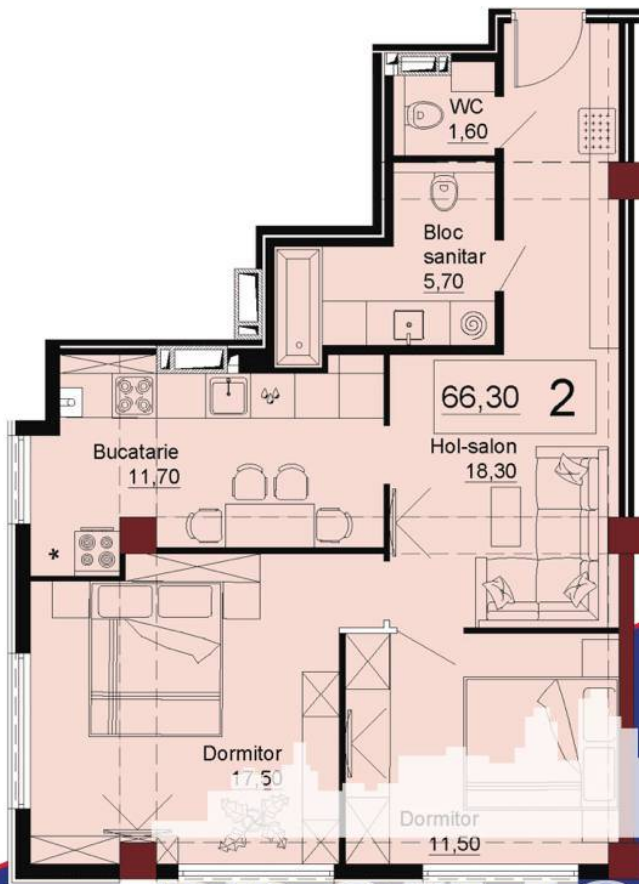

Chișinău, Telecentru - 65000€

Suprafața totală - 66 m²
Tip ofertă - Vânzare
Camere - 2
Starea - Versiune albă
Grup sanitar - 2
Tip construcție - Nouă
Etaj - 2
Etaje - 14
Dormitoare - 2
Înălțimea tavanului - 0.00
Planul clădirii - IND (individual)
Loc de parcare - Deschisă

Vă propunem spre vânzare acest apartament cu **2 camere și living, sect.**

Telecentru, str. Ialoveni, cu suprafața totală de **66 mp.**

Compartimentat în: 2 dormitoare, living cu bucătărie, 2 blocuri sanitare, hol.

Bloc 2

- 2 Dormitoare
- Bucătărie + Living
- Bloc sanitar + wc
- Hol

PROIMOBIL.MD

Suprafata - 66.3 M²