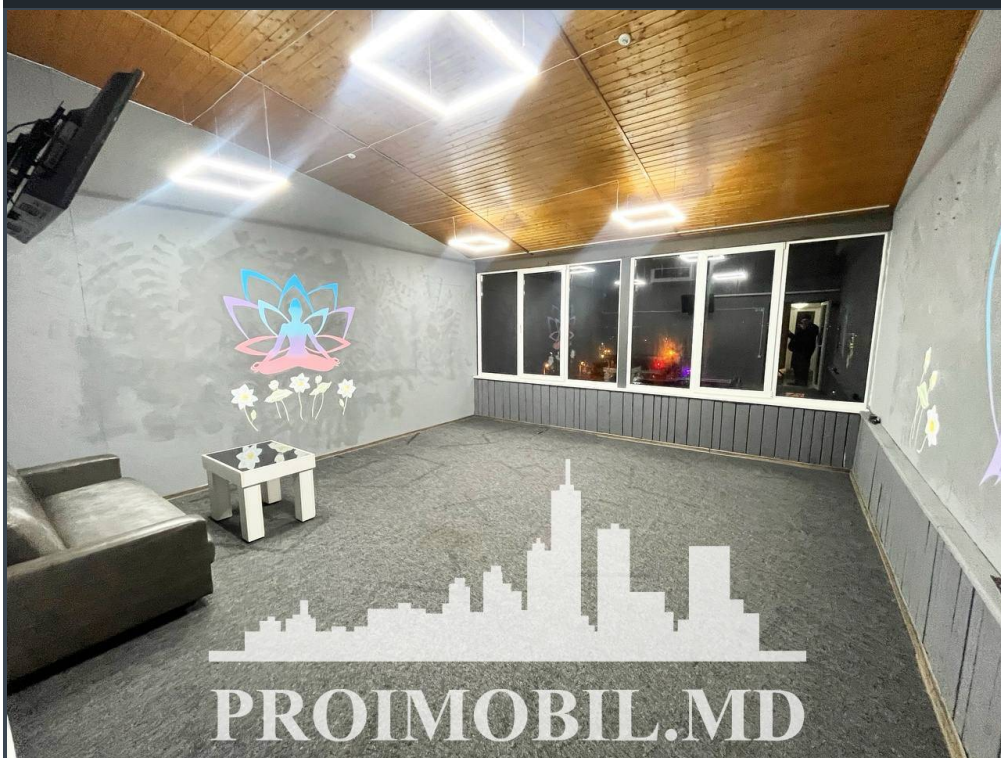

Chișinău, Buiucani - 650€

Suprafața totală - 52 m2

Tip ofertă - Chirie

Camere - 2

Starea - Reparație euro

Grup sanitar - 1

Tip construcție - Nouă

Tip - Oficii

Etaj - 4

Chirie spațiu comercial, **sect. Buiucani, str. Paris**. Suprafața totală de **50 mp**.  
**Compartimentat în:** 2 cabinete, bloc sanitar.

**Dotări și finisaje:**

- \* Toate comunicațiile
- \* Reparație euro
- \* Geamuri termopan
- \* Locuri de parcare