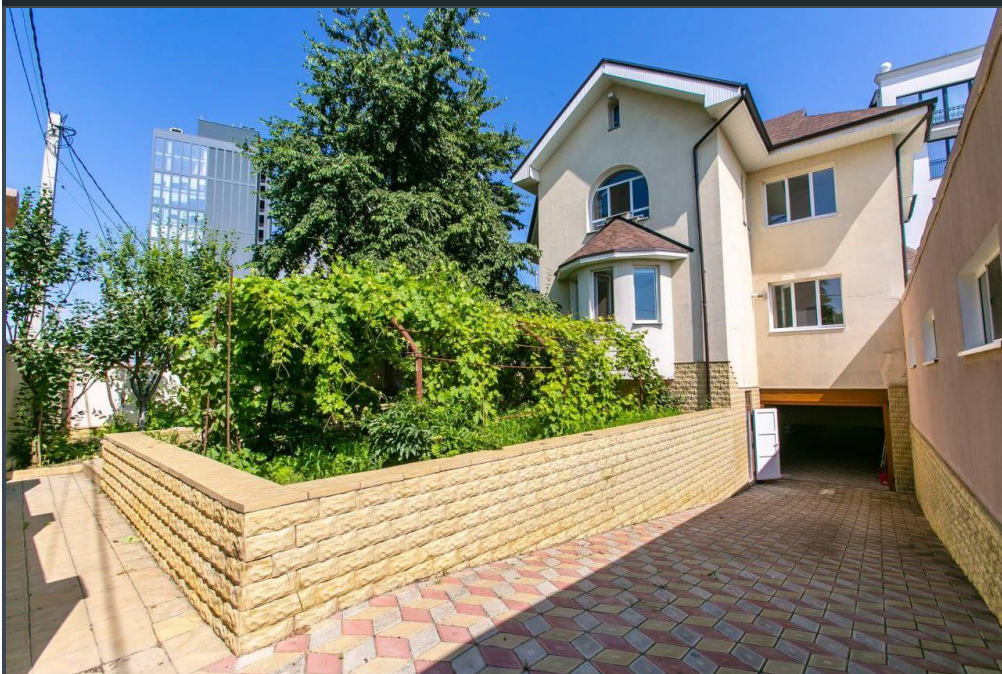

Chișinău, Centru - 1400€

Suprafața totală - 200 m²
Tip ofertă - Chirie
Camere - 6
Starea - Reparație euro
Grup sanitar - 2
Tip construcție - Nouă
Suprafața terenului - 3 ar
Etaje - 2
Dormitoare - 6

Vă propunem spre chirie această casă în **2 nivele** amplasată în **sect. Centru, str. Arborilor**, cu suprafața totală de **200 mp.**