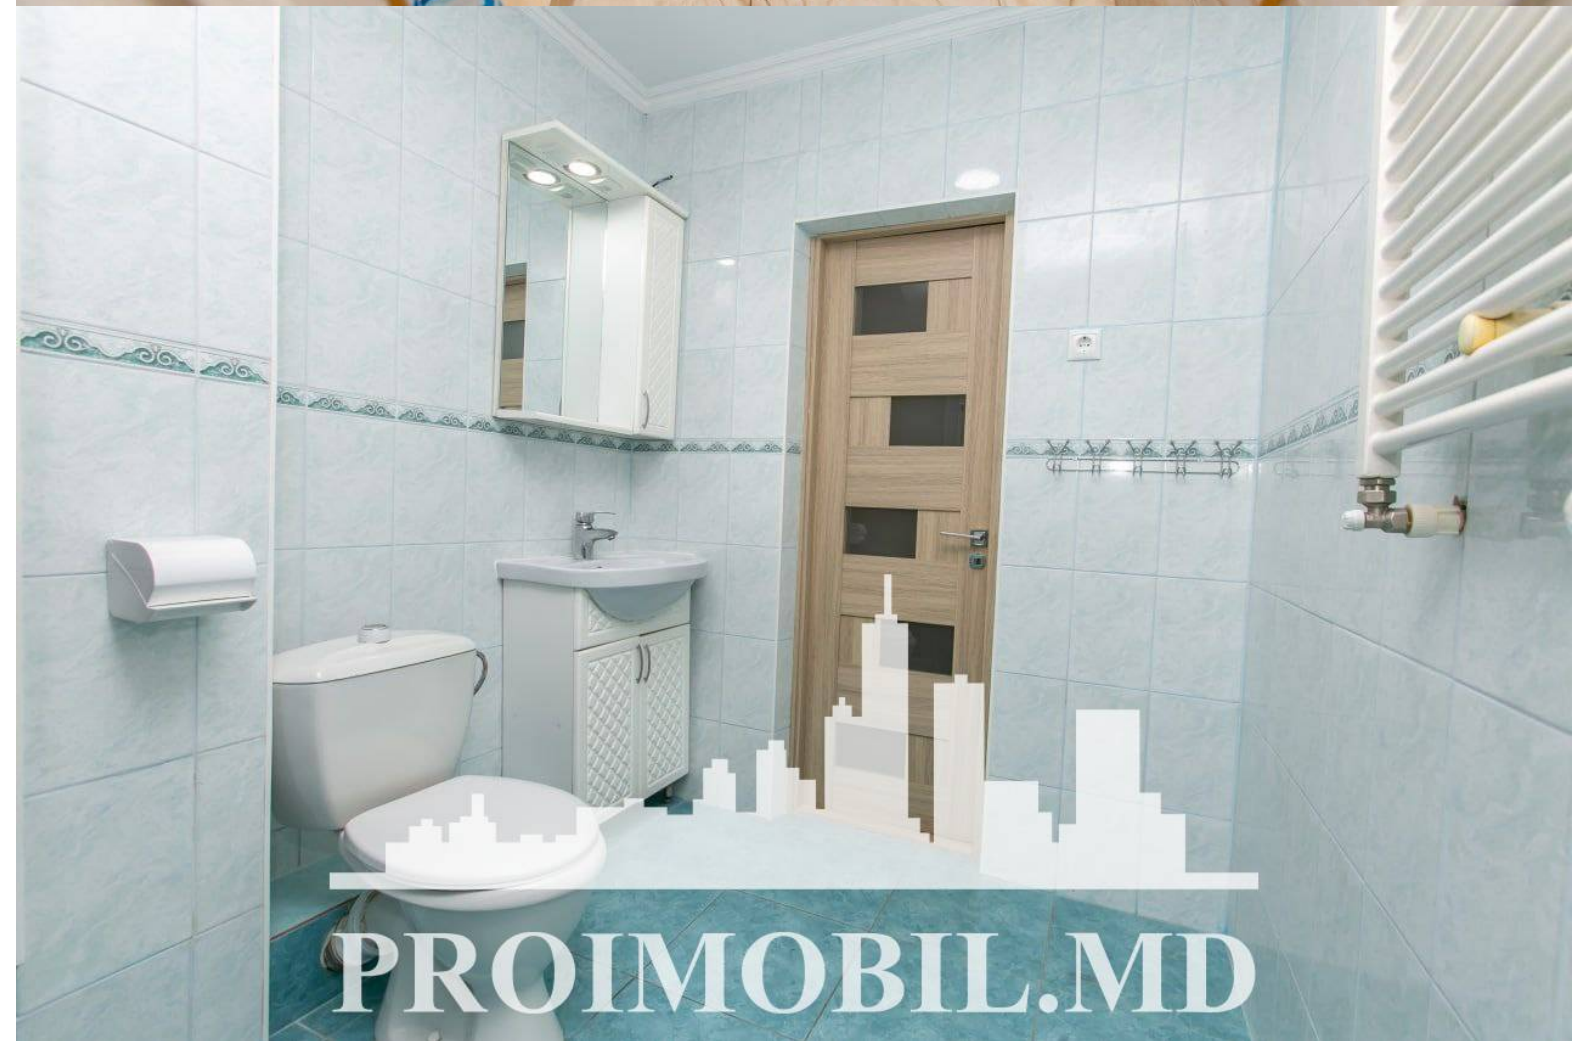

PROIMOBIL.MD