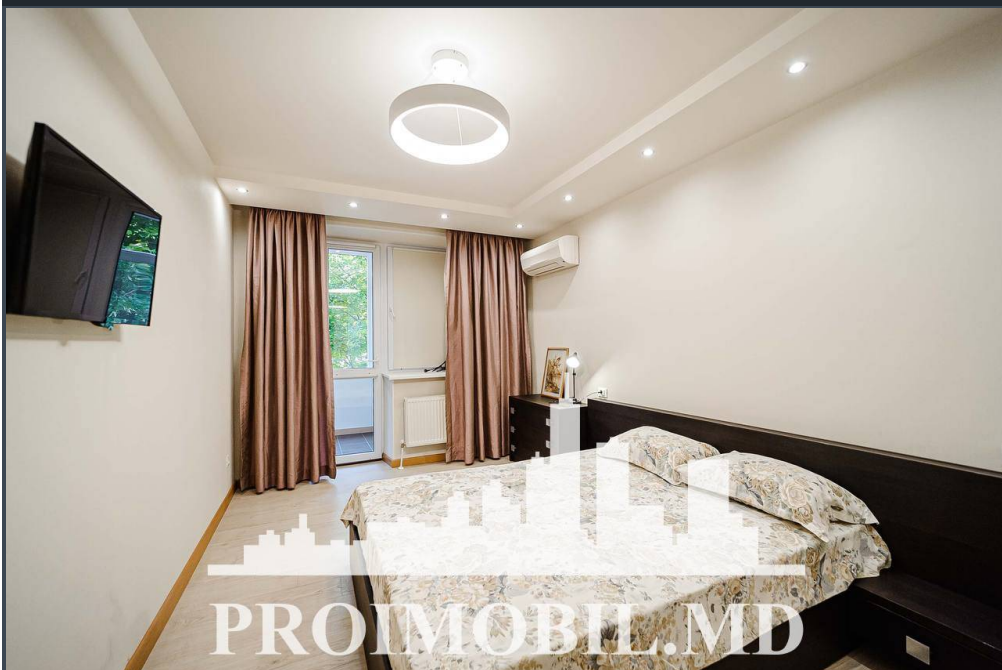

Chișinău, Centru - 700€

Suprafața totală - 68 m²
Tip ofertă - Chirie
Camere - 2
Starea - Reparație euro
Grup sanitar - 1
Tip construcție - Nouă
Etaj - 2
Etaje - 11
Balcon - 1
Dormitoare - 1
Înălțimea tavanului - 0.00
Planul clădirii - IND (individual)
Loc de parcare - Deschisă

Spre chirie se oferă apartament în **sect. Centru, str. Mitropolit Petru Movilă**. Suprafața totală de **68 mp**, etajul 2 din 11.

Compartimentat în: 1 dormitor, living, bucătărie, bloc sanitar, balcon, antreu, balcon.