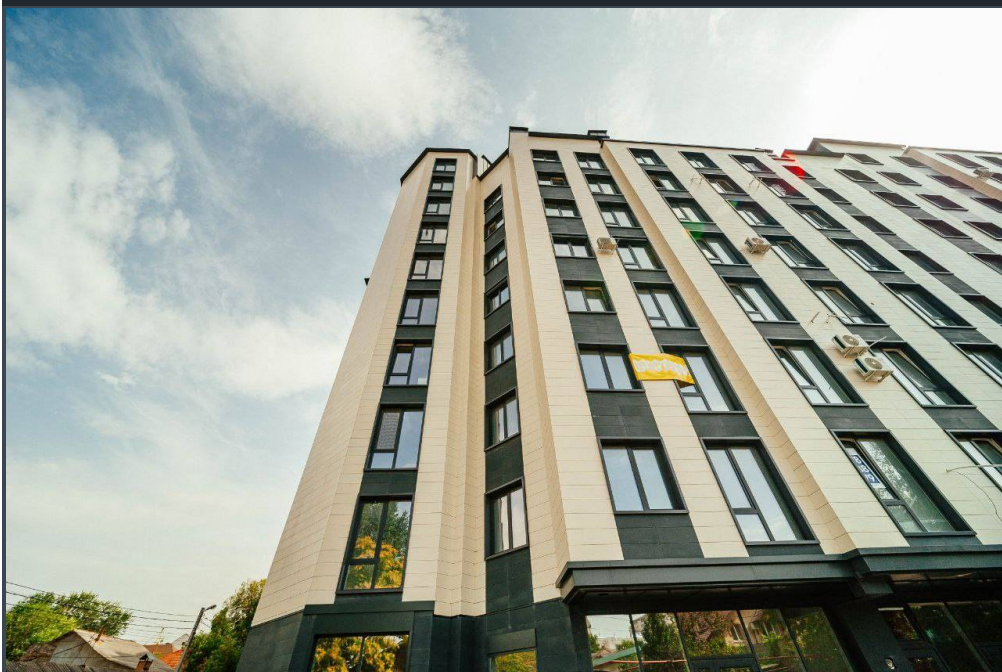

Chișinău, Centru - 230000€

Suprafața totală - 144 m²
Tip ofertă - Vânzare
Camere - 3
Starea - Versiune albă
Grup sanitar - 3
Tip construcție - Nouă
Etaj - 6
Etaje - 6
Balcon - 1
Dormitoare - 3
Înălțimea tavanului - 0.00
Planul clădirii - IND (individual)
Loc de parcare - Deschisă

Vă propunem spre vânzare acest penthouse în 2 nivele cu 3 camere și living, sect. Centru, str. Moara Roșie cu suprafața totală de 144 mp. Compartimentat în: 3 dormitoare, living, garderobă, bucătărie, cabinet, 3 blocuri sanitare, terasă, antreu.