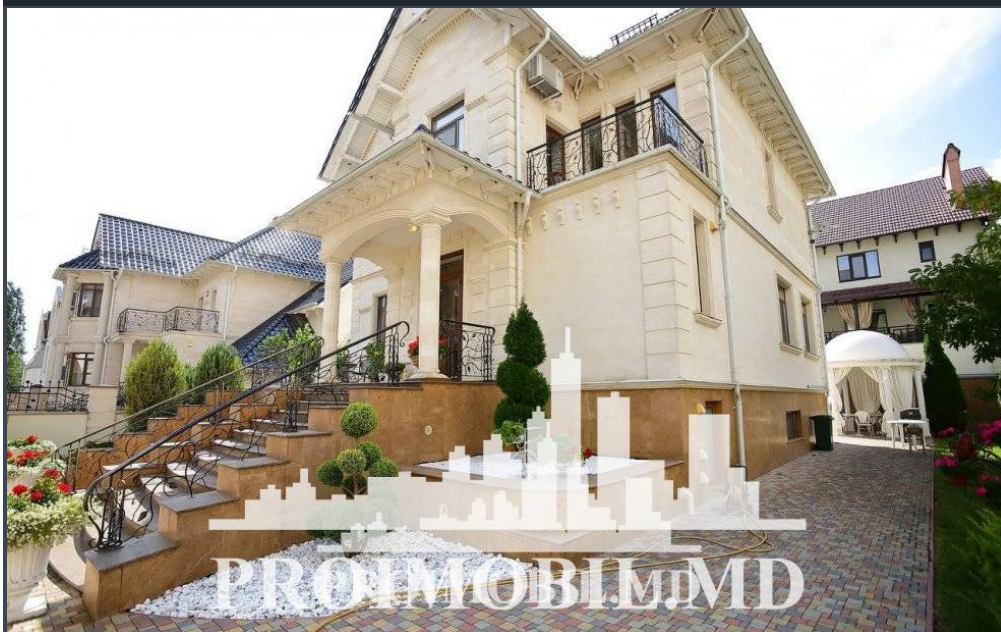

Chișinău, Telecentru - 550000€

Suprafața totală - 330 m2

Tip ofertă - Vânzare

Camere - 3

Starea - Reparație euro

Grup sanitar - 3

Tip construcție - Nouă

Etaje - 2

Dormitoare - 3

Înălțimea tavanului - 0.00

Vă propunem spre vânzare această casă în două nivele cu 3 camere, sect. Telecentru, str. I. Casian. Suruceanu cu suprafața totală de 330 mp. + 6 ari!

Compartimentat în:

- 3 dormitoare
- living
- bucătărie
- 3 blocuri sanitare
- 2 balcoane
- garaj pentru 2 mașini
- cabinet
- zona Spa

În imediată apropiere de: parc, grădiniță, școală, cafenele. Acces facil la transportul public în orice direcție a orașului.