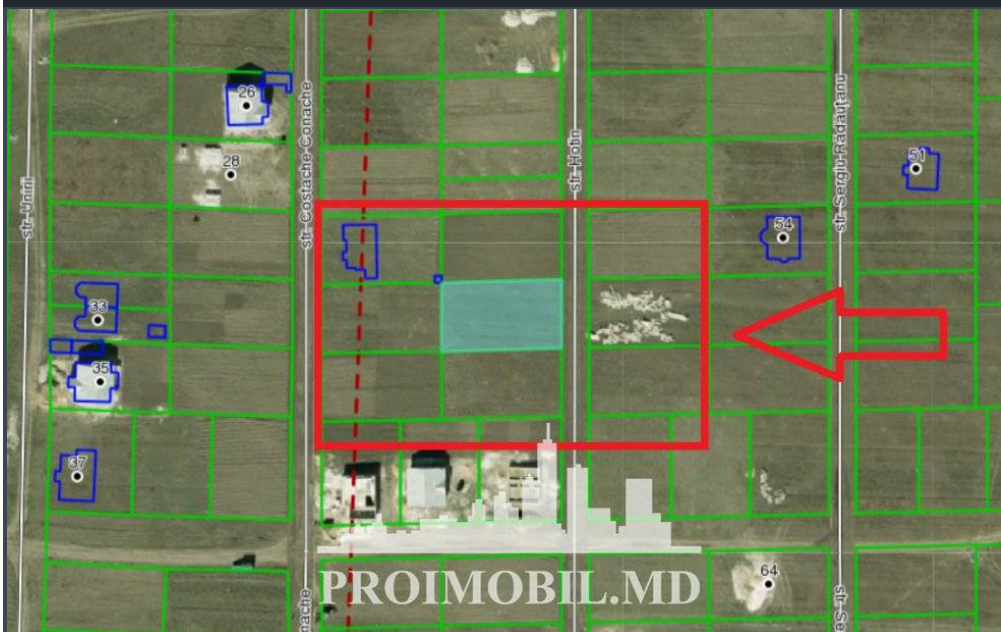

Suburbie, Sîngera - 17000€

Suprafața totală - 7 ar  
Tip - Pentru construcții

Spre vânzare se oferă teren pentru construcție, situat în **or. Sîngera, str. Hotin**. Suprafața totală de **7 ari**. Perfect pentru construcția unei case, vile, etc.!