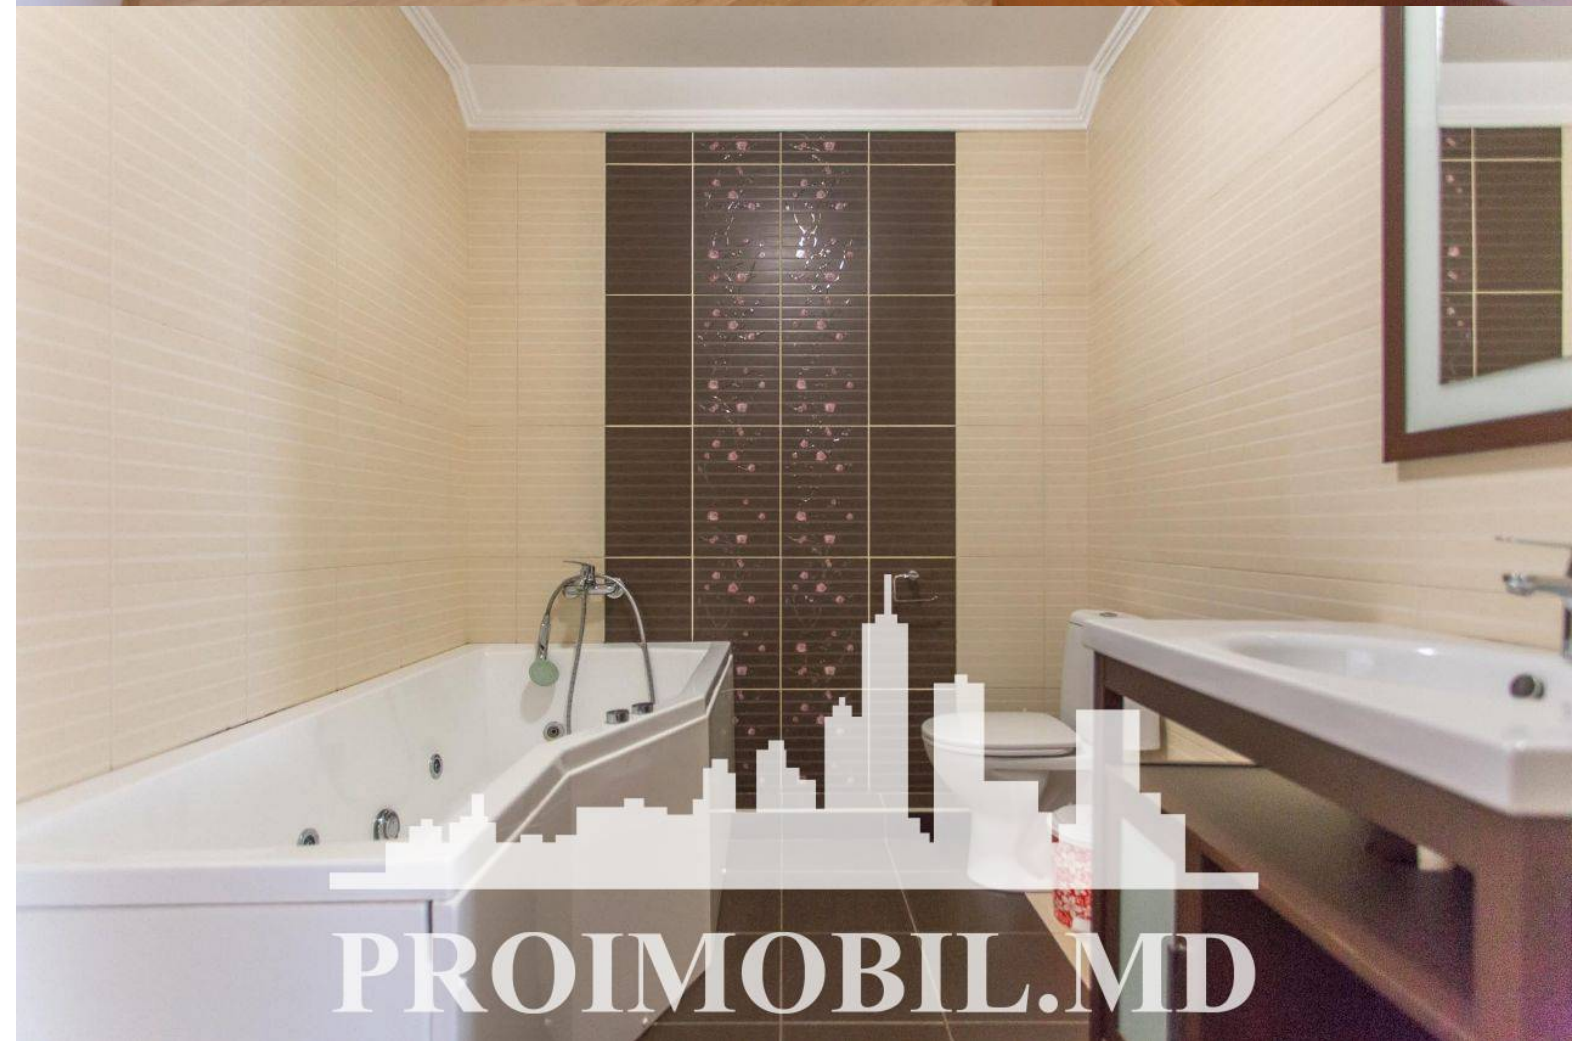

PROIMOBIL.MD