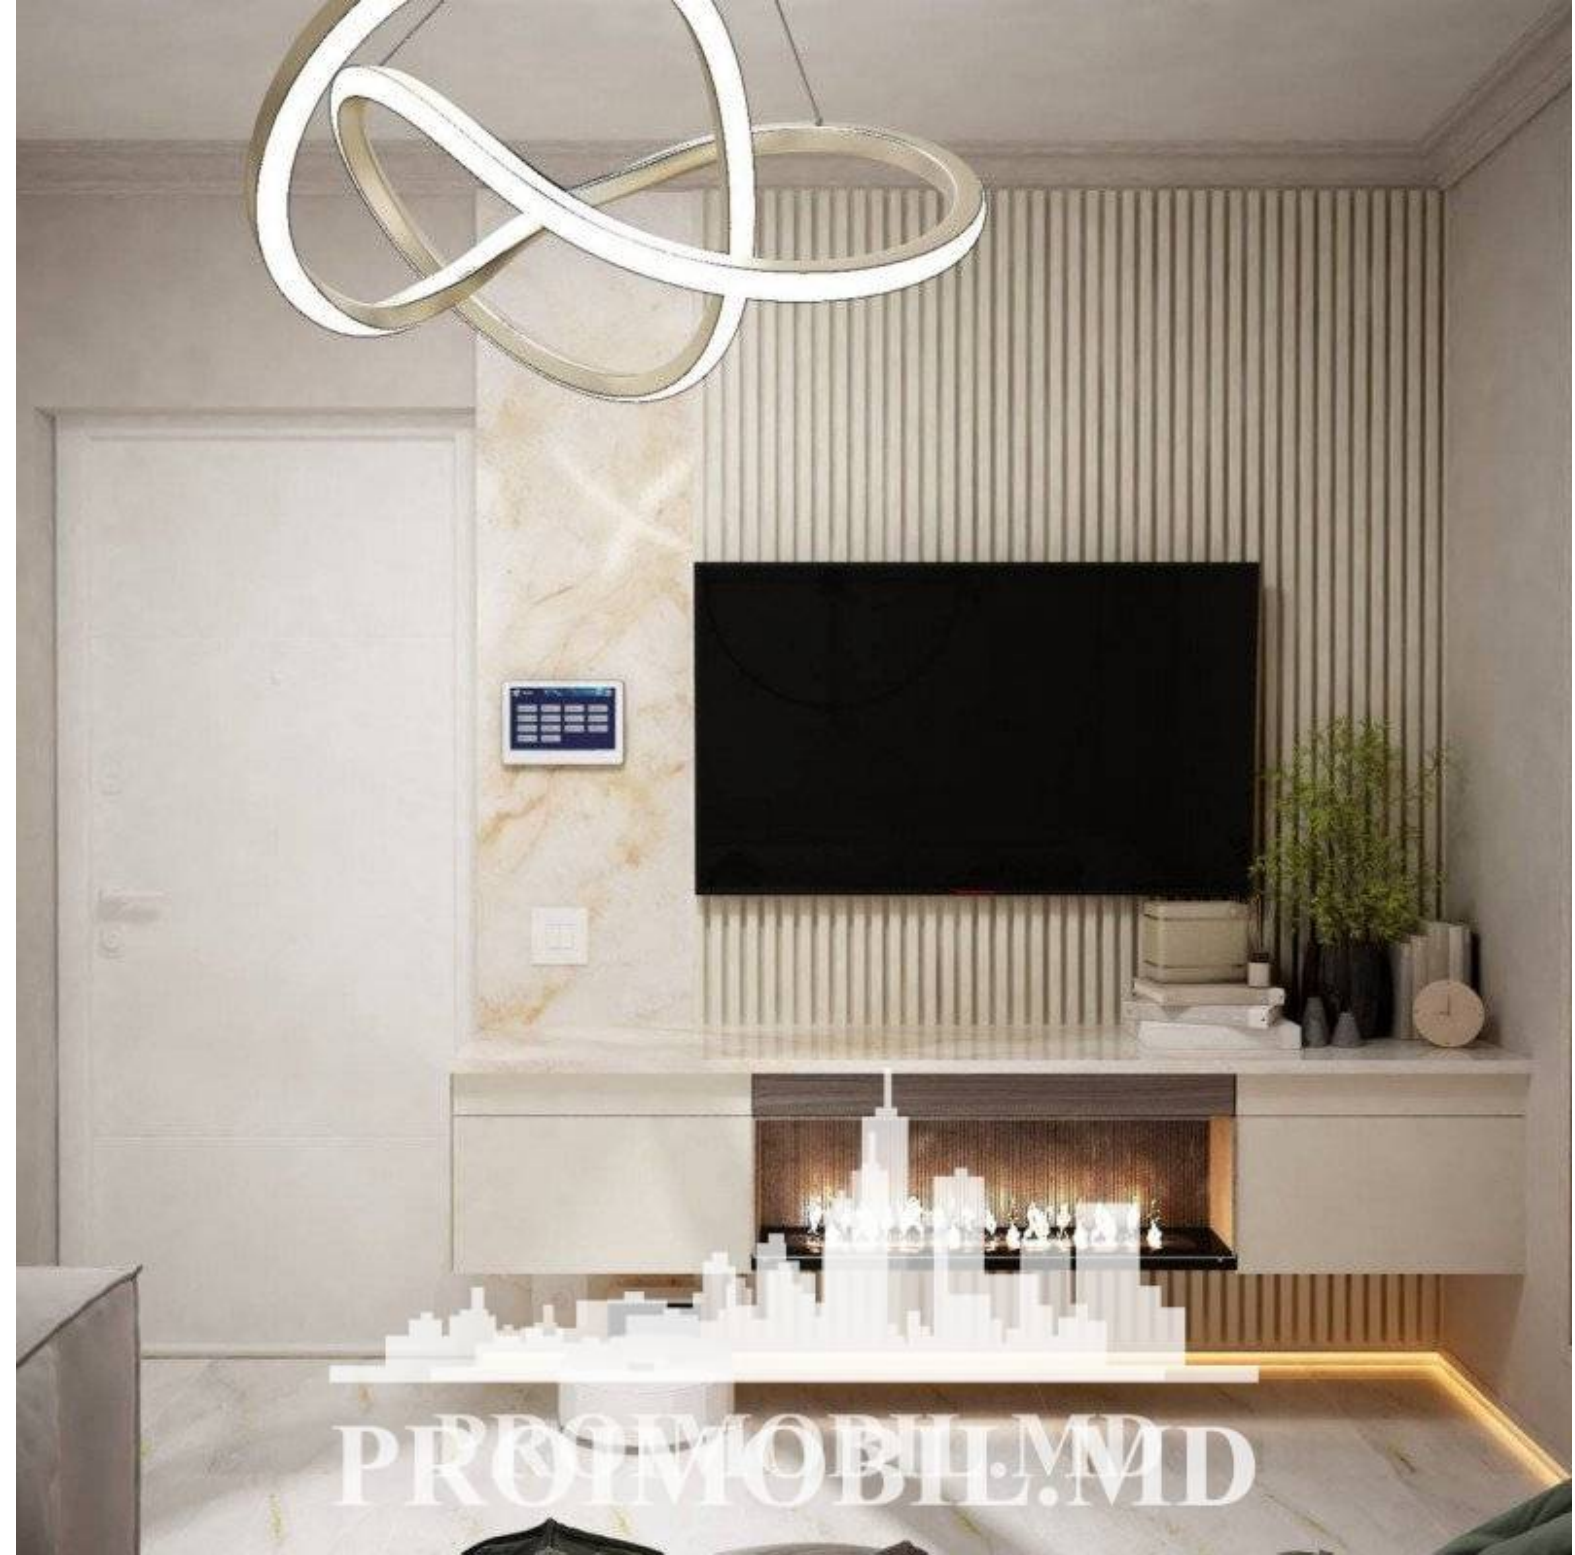

PROMOBIL.MD