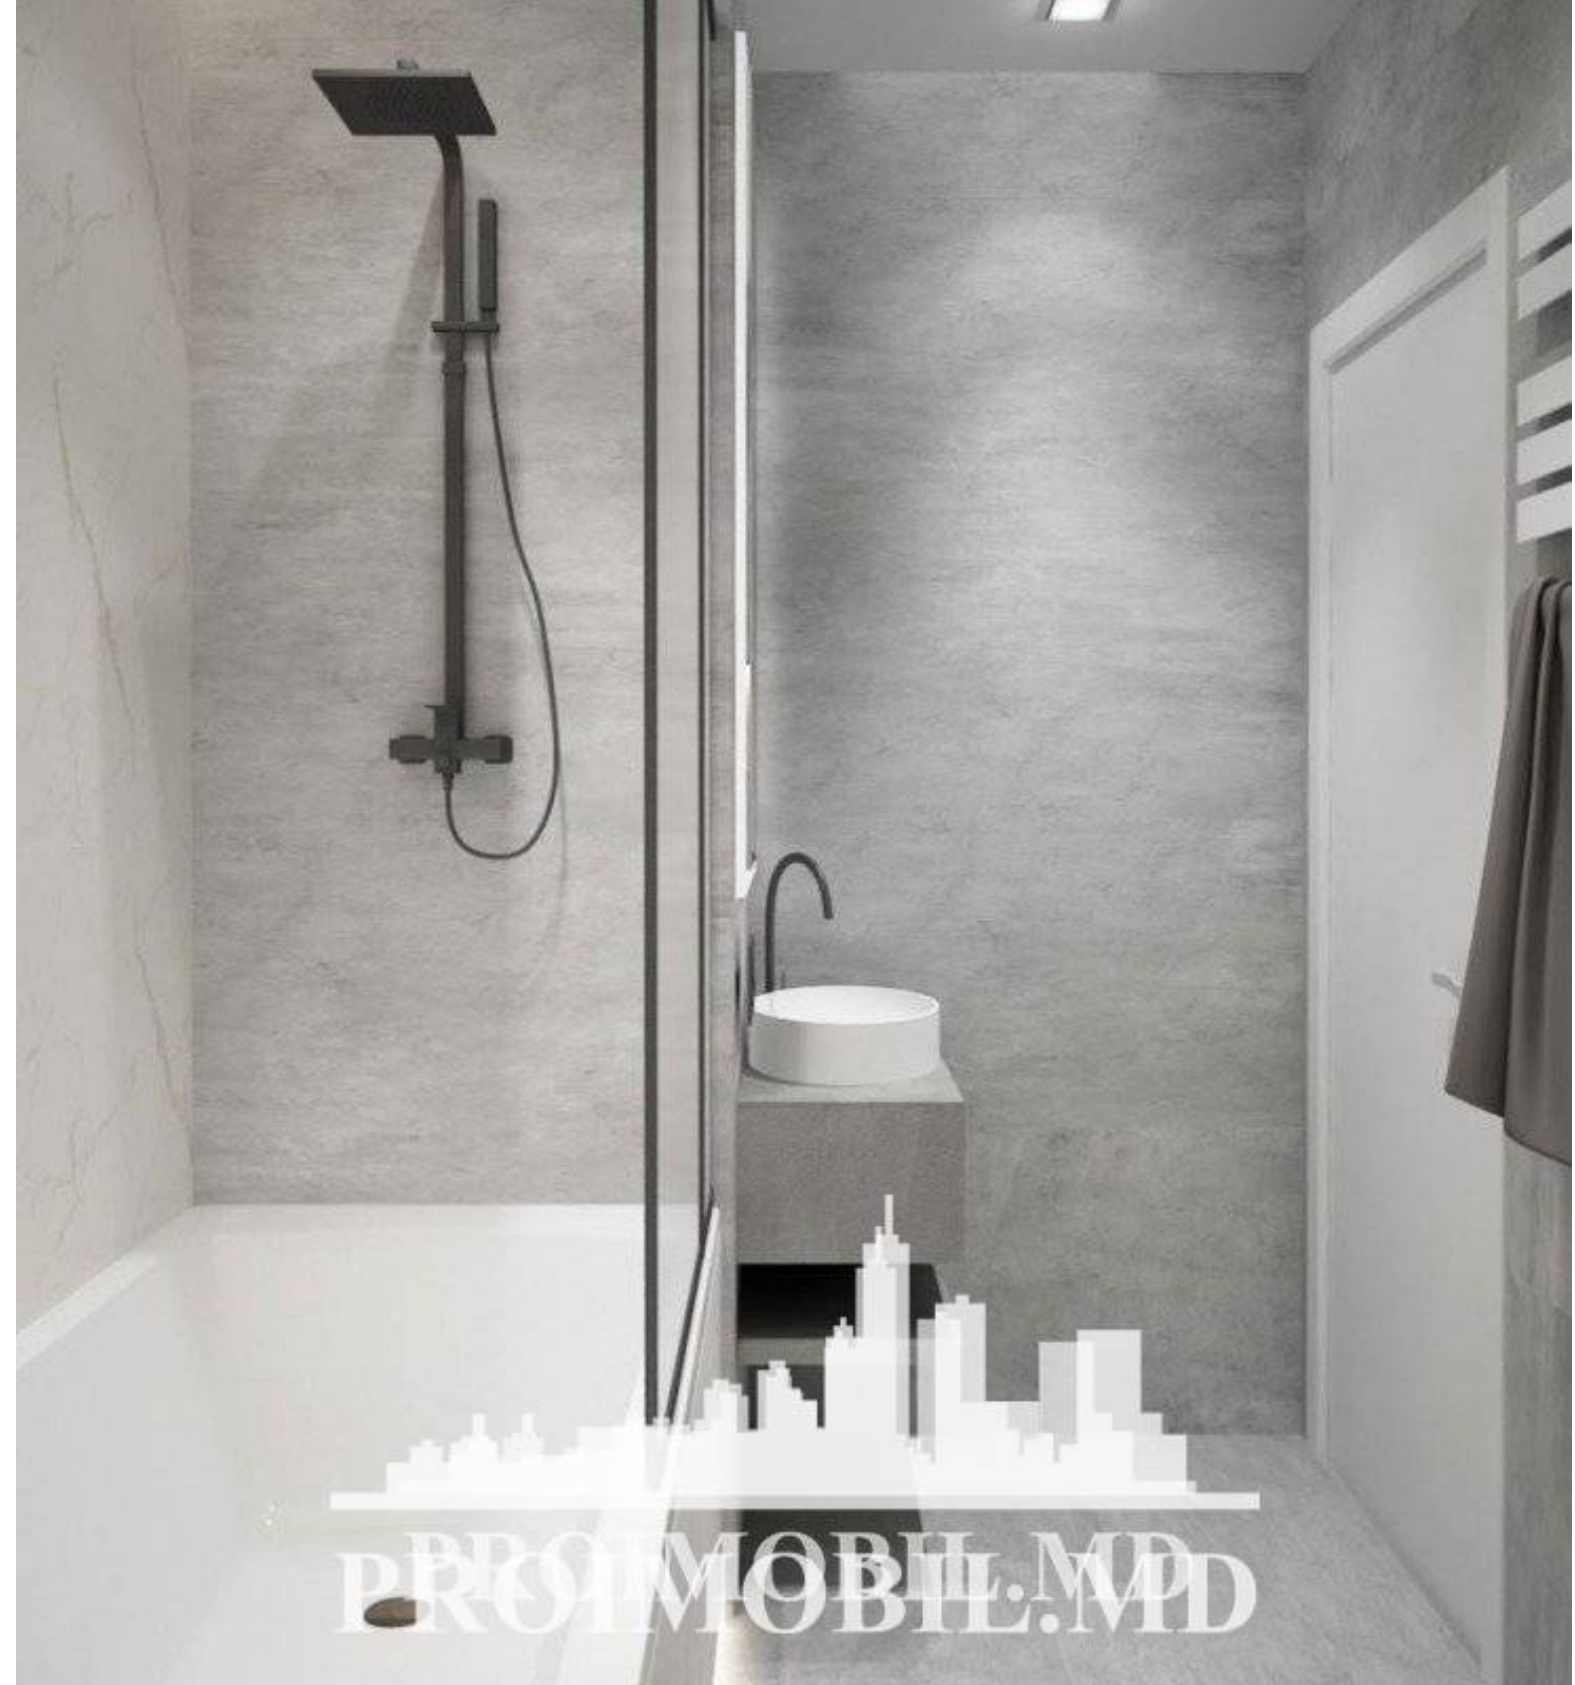

PROIMOBIL.MD
PROIMOBIL.MD