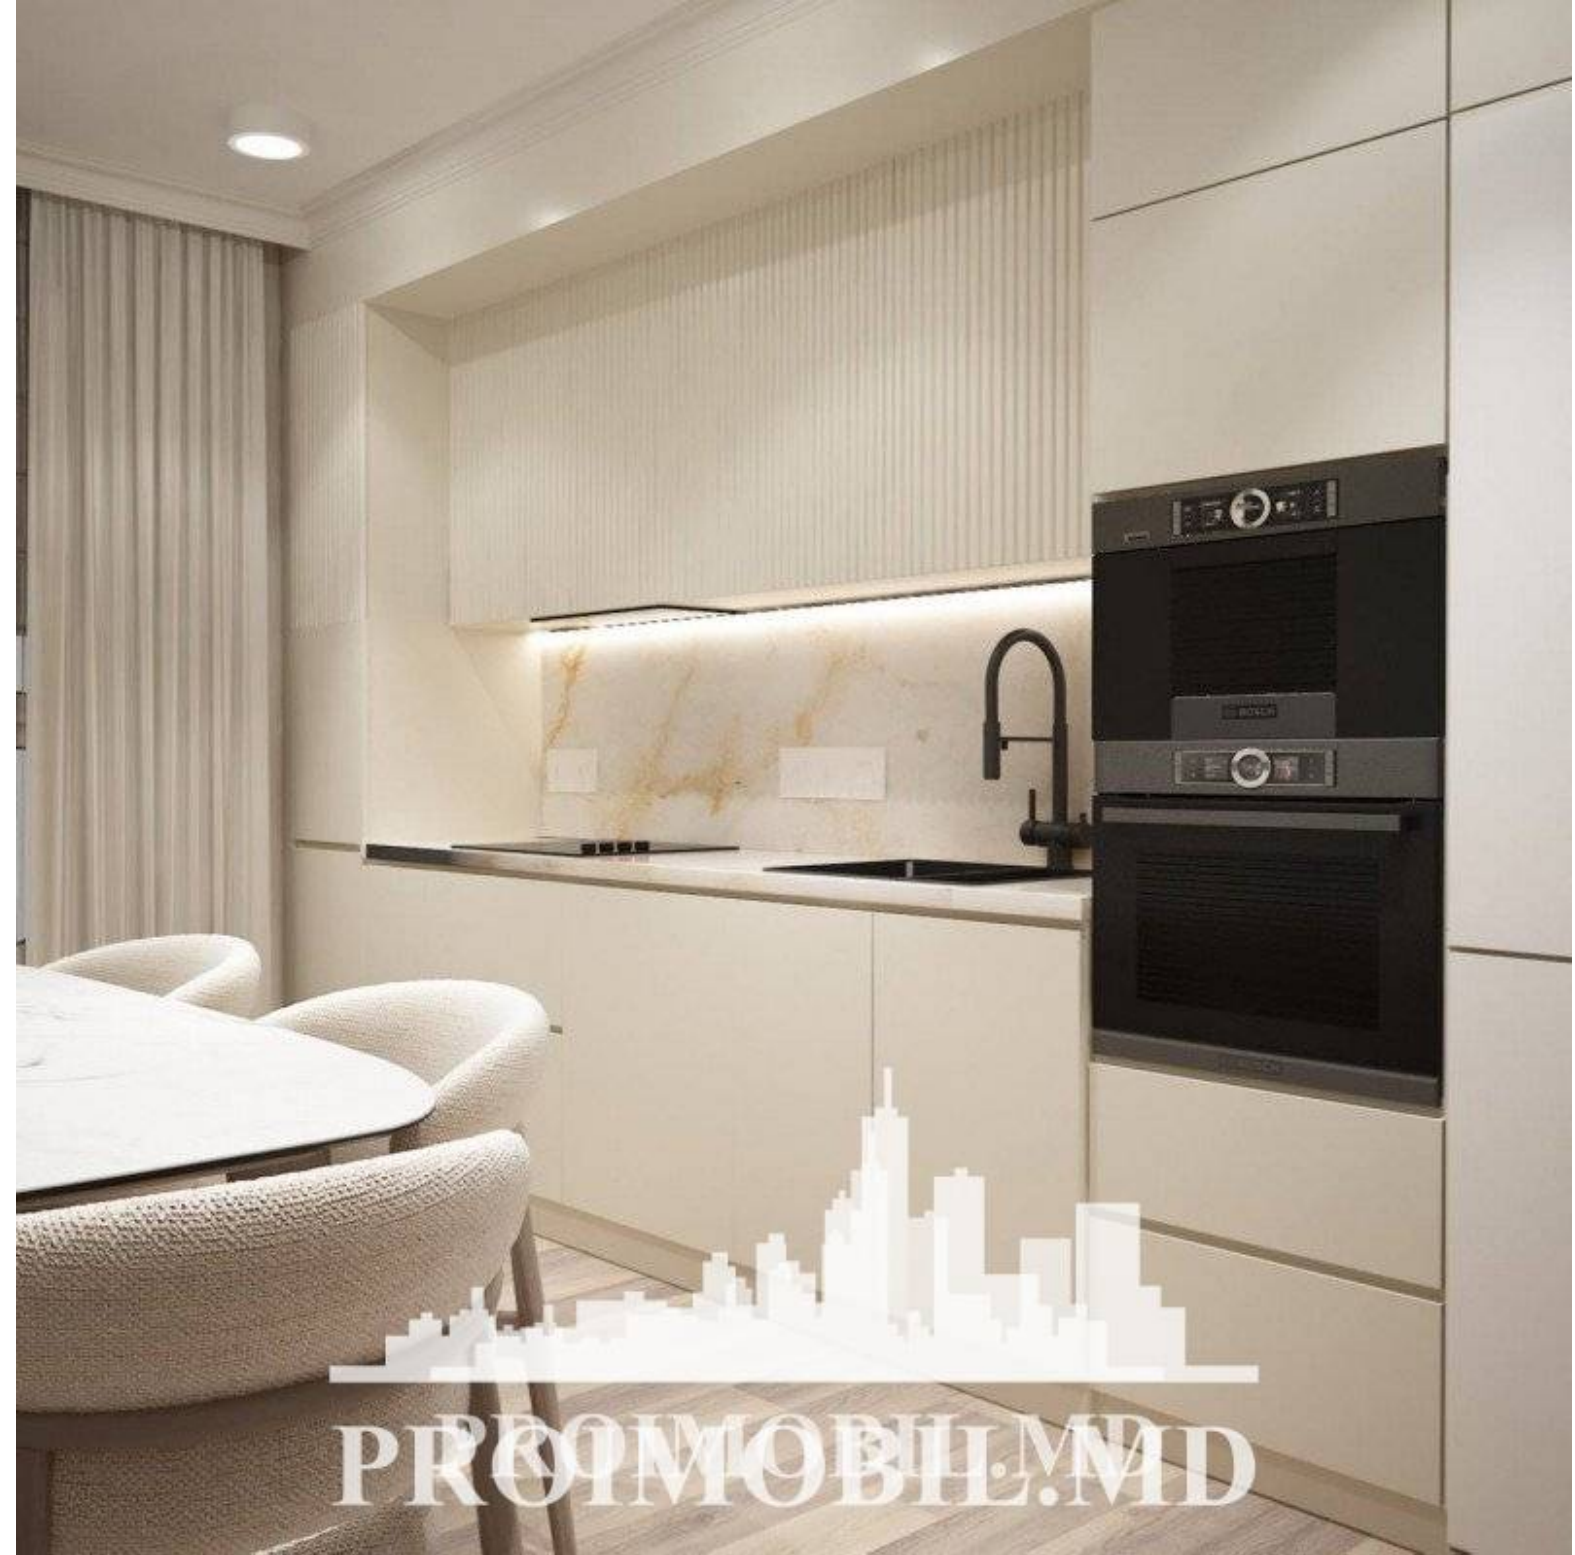

PROIMOBIL.MID