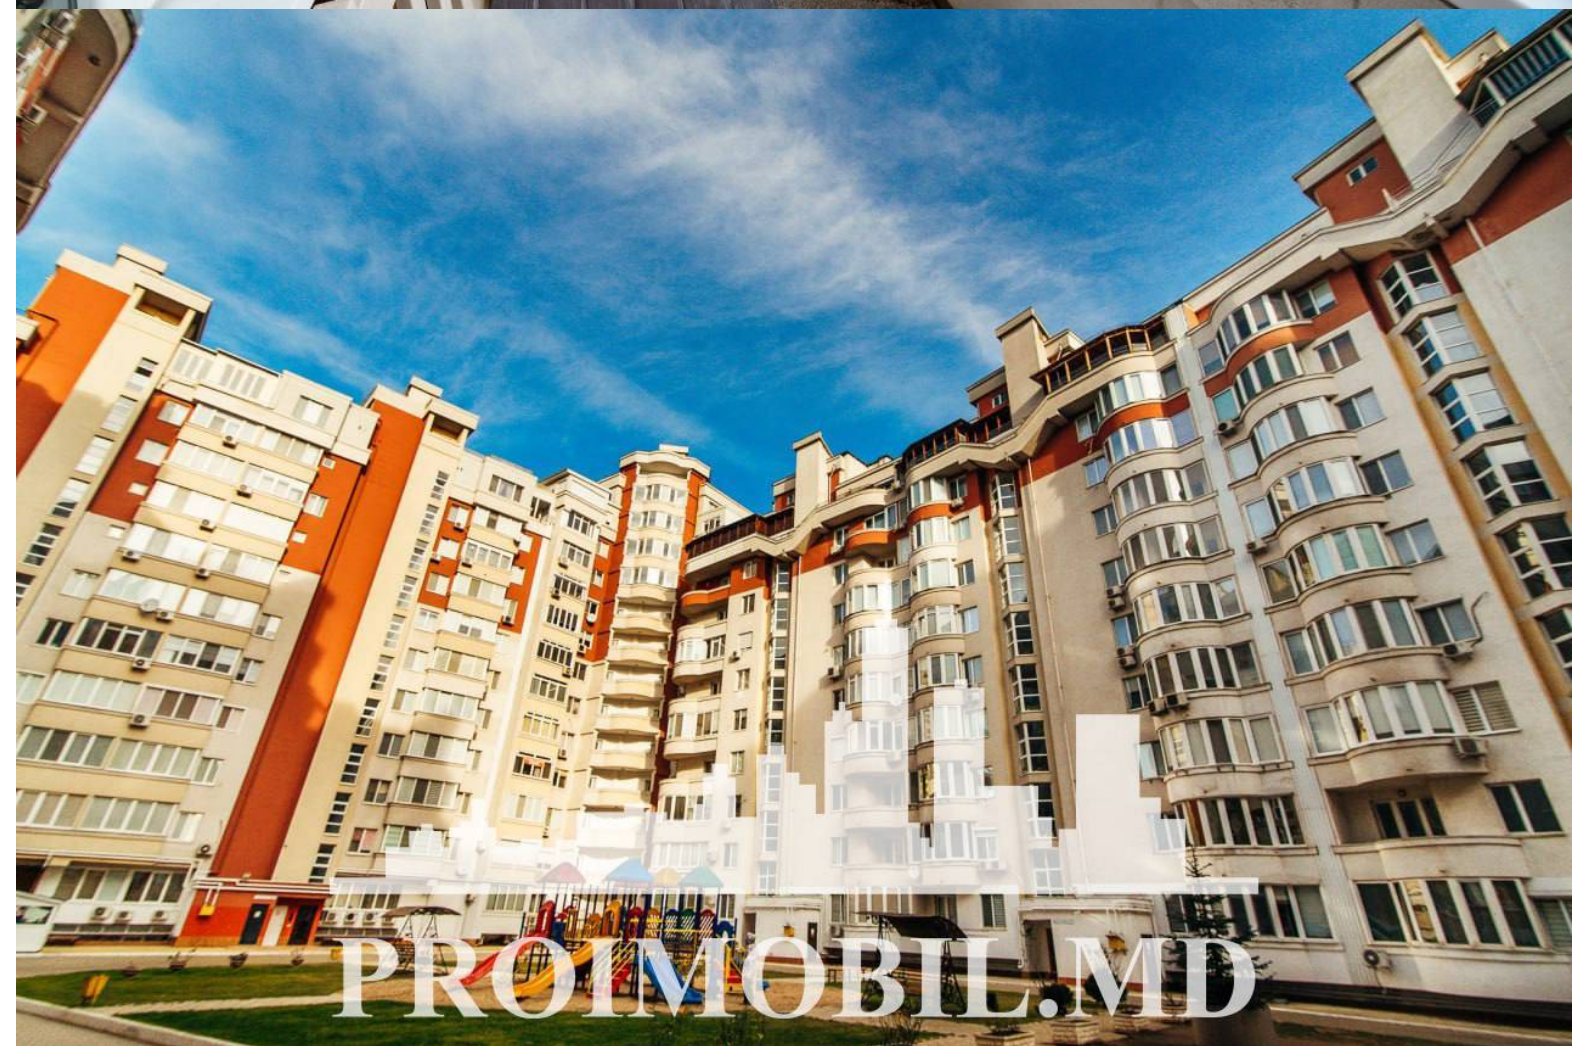

PROIMOBIL.MD