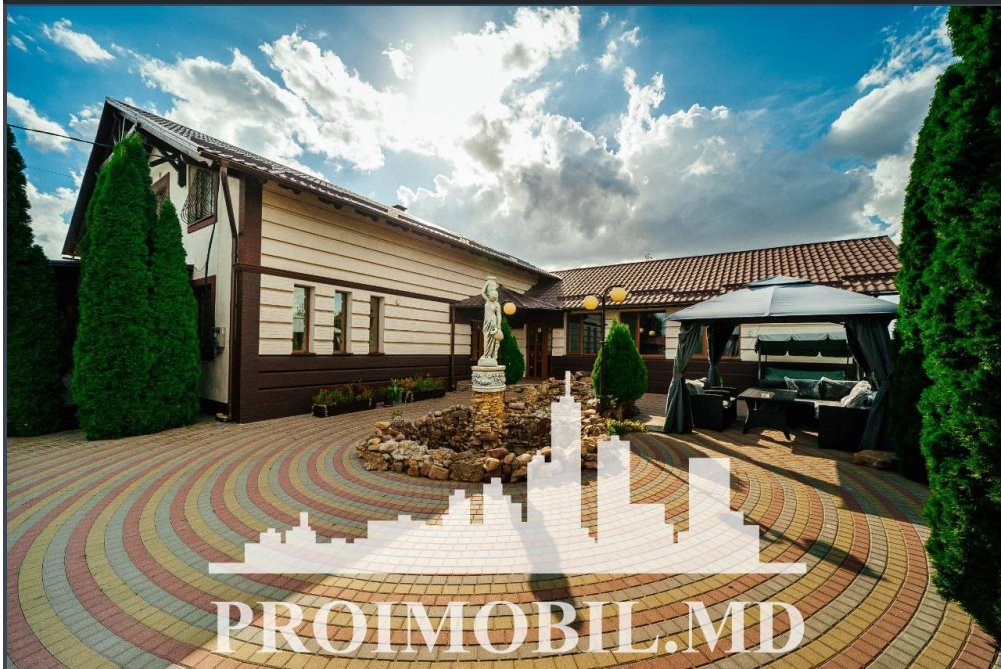

Suburbie, Sîngera - 430000€

Suprafața totală - 350 m2  
Tip ofertă - Vânzare  
Camere - 3  
Starea - Reparație euro  
Grup sanitar - 2  
Tip construcție - Nouă  
Suprafața terenului - 20 ar  
Etaje - 2  
Balcon - 1  
Dormitoare - 3  
Înălțimea tavanului - 0.00

Vă propunem spre vânzare această **casă în 2 nivele în or. Sângera, str. Chișinău**, cu suprafața totală de **350 mp + 20 ari**.

**Compartimentată în:** 3 camere, living, bucatărie, 2 blocuri sanitare, terasă, antreu, piscină, saună.