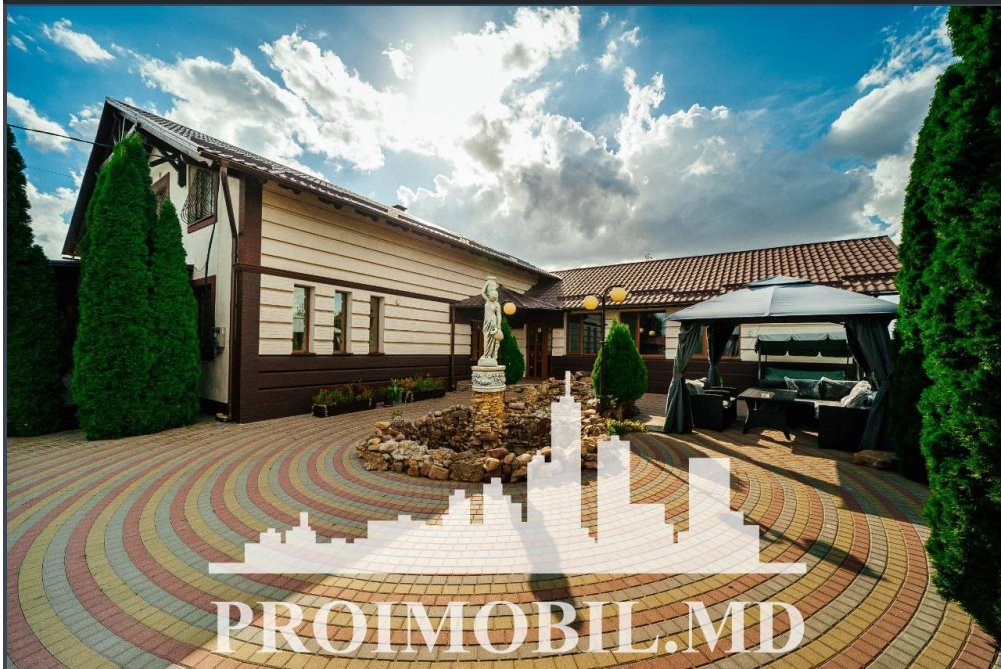

Suburbie, Sîngera - 430000€

Suprafața totală - 350 m2
Tip ofertă - Vânzare
Camere - 3
Starea - Reparație euro
Grup sanitar - 2
Tip construcție - Nouă
Suprafața terenului - 20 ar
Etaje - 2
Balcon - 1
Dormitoare - 3
Înălțimea tavanului - 0.00

Vă propunem spre vânzare această **casă în 2 nivele în or. Sângera, str. Chișinău**, cu suprafața totală de **350 mp + 20 ari**.

Compartimentată în: 3 camere, living, bucatărie, 2 blocuri sanitare, terasă, antreu, piscină, saună.