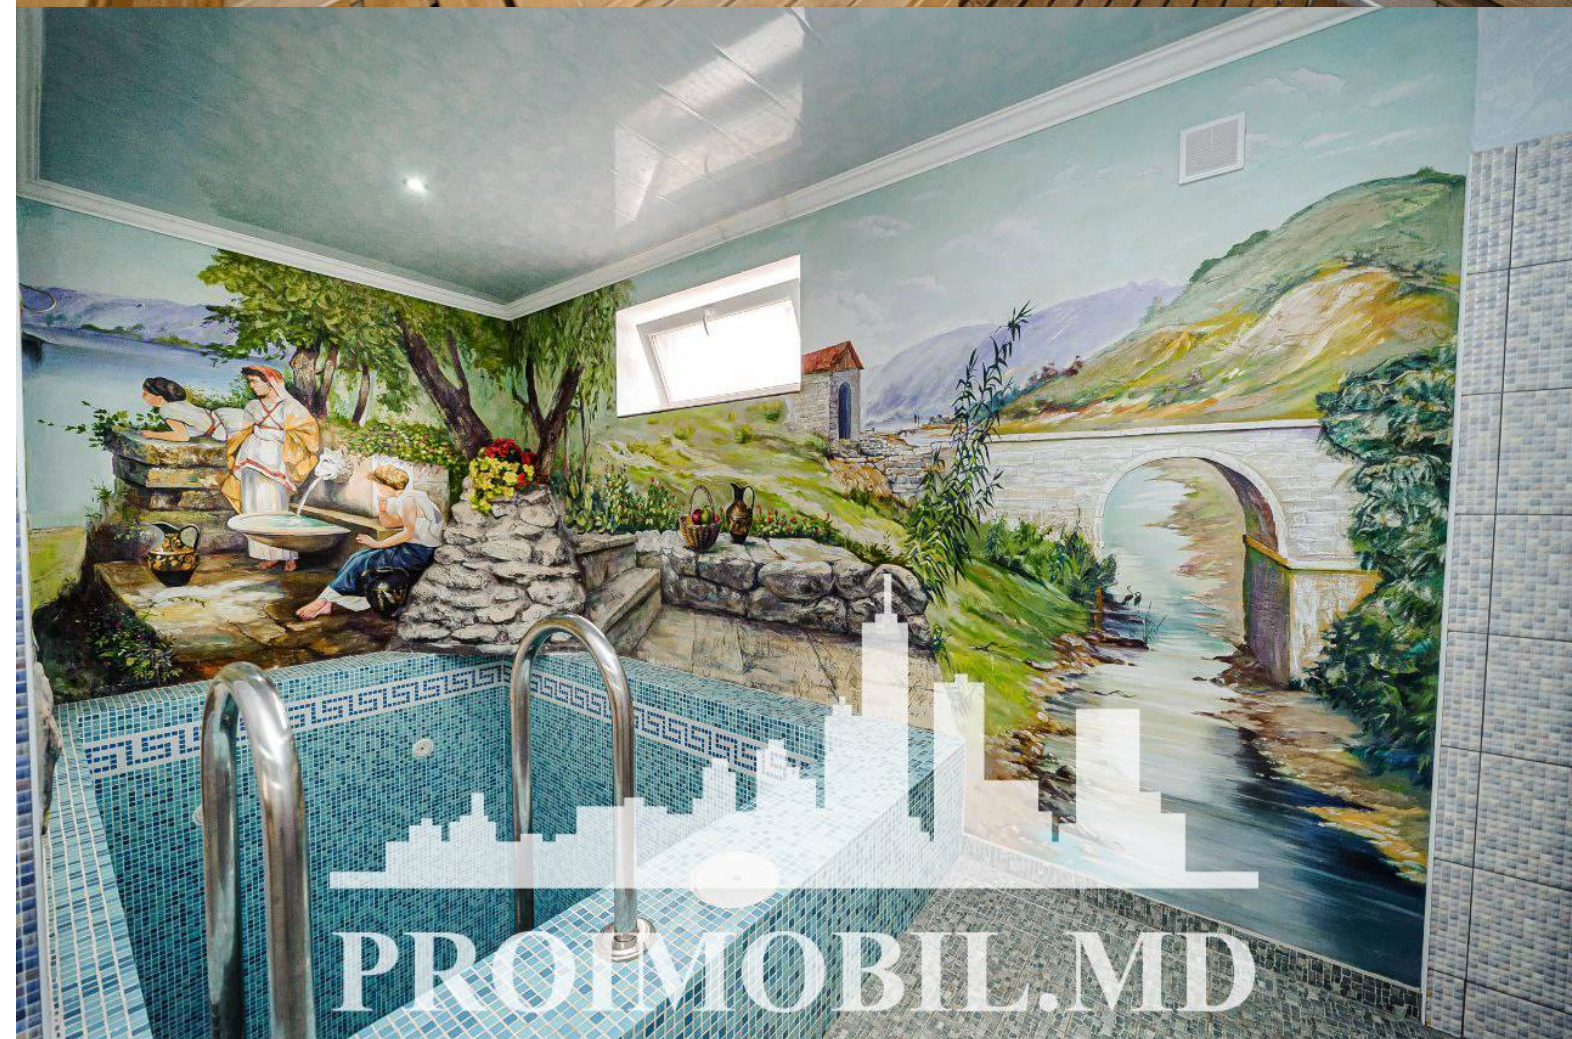

PROIMOBIL.MD