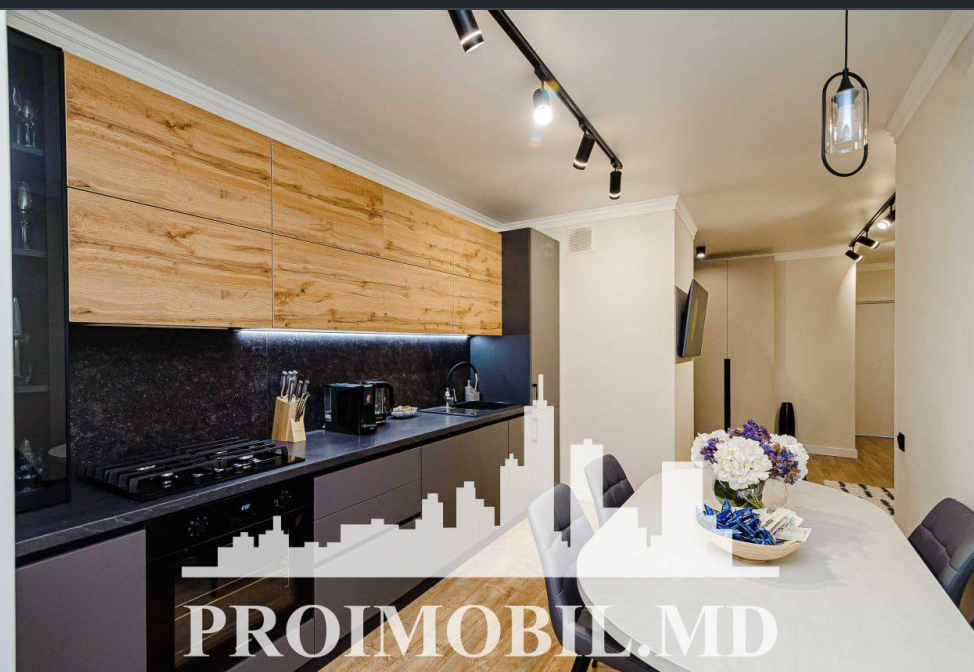

Chișinău, Centru - 1200€

Suprafața totală - 80 m²
Tip ofertă - Chirie
Camere - 3
Starea - Reparație euro
Grup sanitar - 2
Tip construcție - Nouă
Etaj - 3
Etaje - 9
Dormitoare - 2
Înălțimea tavanului - 0.00
Planul clădirii - IND (individual)
Loc de parcare - Deschisă

Se oferă spre chirie apartament în bloc nou, **sect. Centru str. Albișoara**. Suprafața totală de **80 mp**, etajul 3 din 9.
Compartimentat în: 3 dormitoare, bucătărie, living, 2 blocuri sanitare (cadă/duș), garderobă, antreu.
* Mobilă/Tehnică;
* Încălzire autonomă;
* Design individual;
* Toate comunicațiile;
În apropiere de: parc, market, cafenele, spital, grădiniță, magazine, școală, teren de joacă, farmacie, bancă, etc.
Acces facil la transportul public în orice direcție. (v.t)