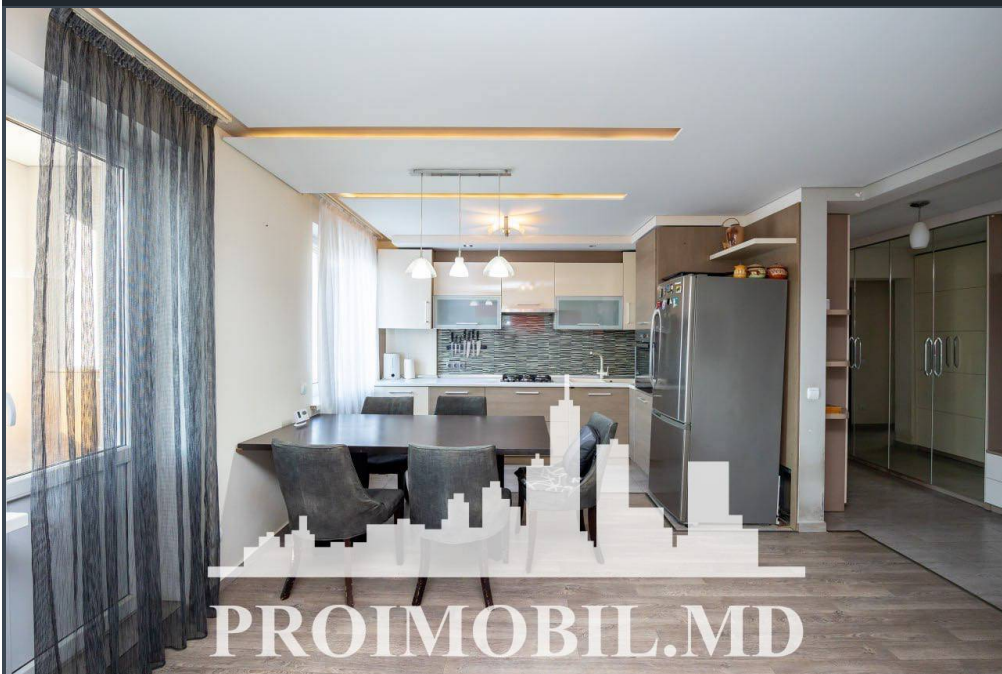

Chișinău, Buiucani - 550€

Suprafața totală - 76 m²
Tip ofertă - Chirie
Camere - 2
Starea - Reparație euro
Grup sanitar - 2
Tip construcție - Veche
Etaj - 9
Etaje - 10
Balcon - 1
Dormitoare - 2
Înălțimea tavanului - 0.00
Planul clădirii - IND (individual)
Loc de parcare - Deschisă

Spre chirie se oferă apartament în bloc nou, **sect. Buiucani, str. Alba Iulia**. Suprafața totală de **76 mp, etajul 9 din 10**.
Compartimentat în: 1 dormitor, living, bucătărie, bloc sanitar separat, balcon, antreu.