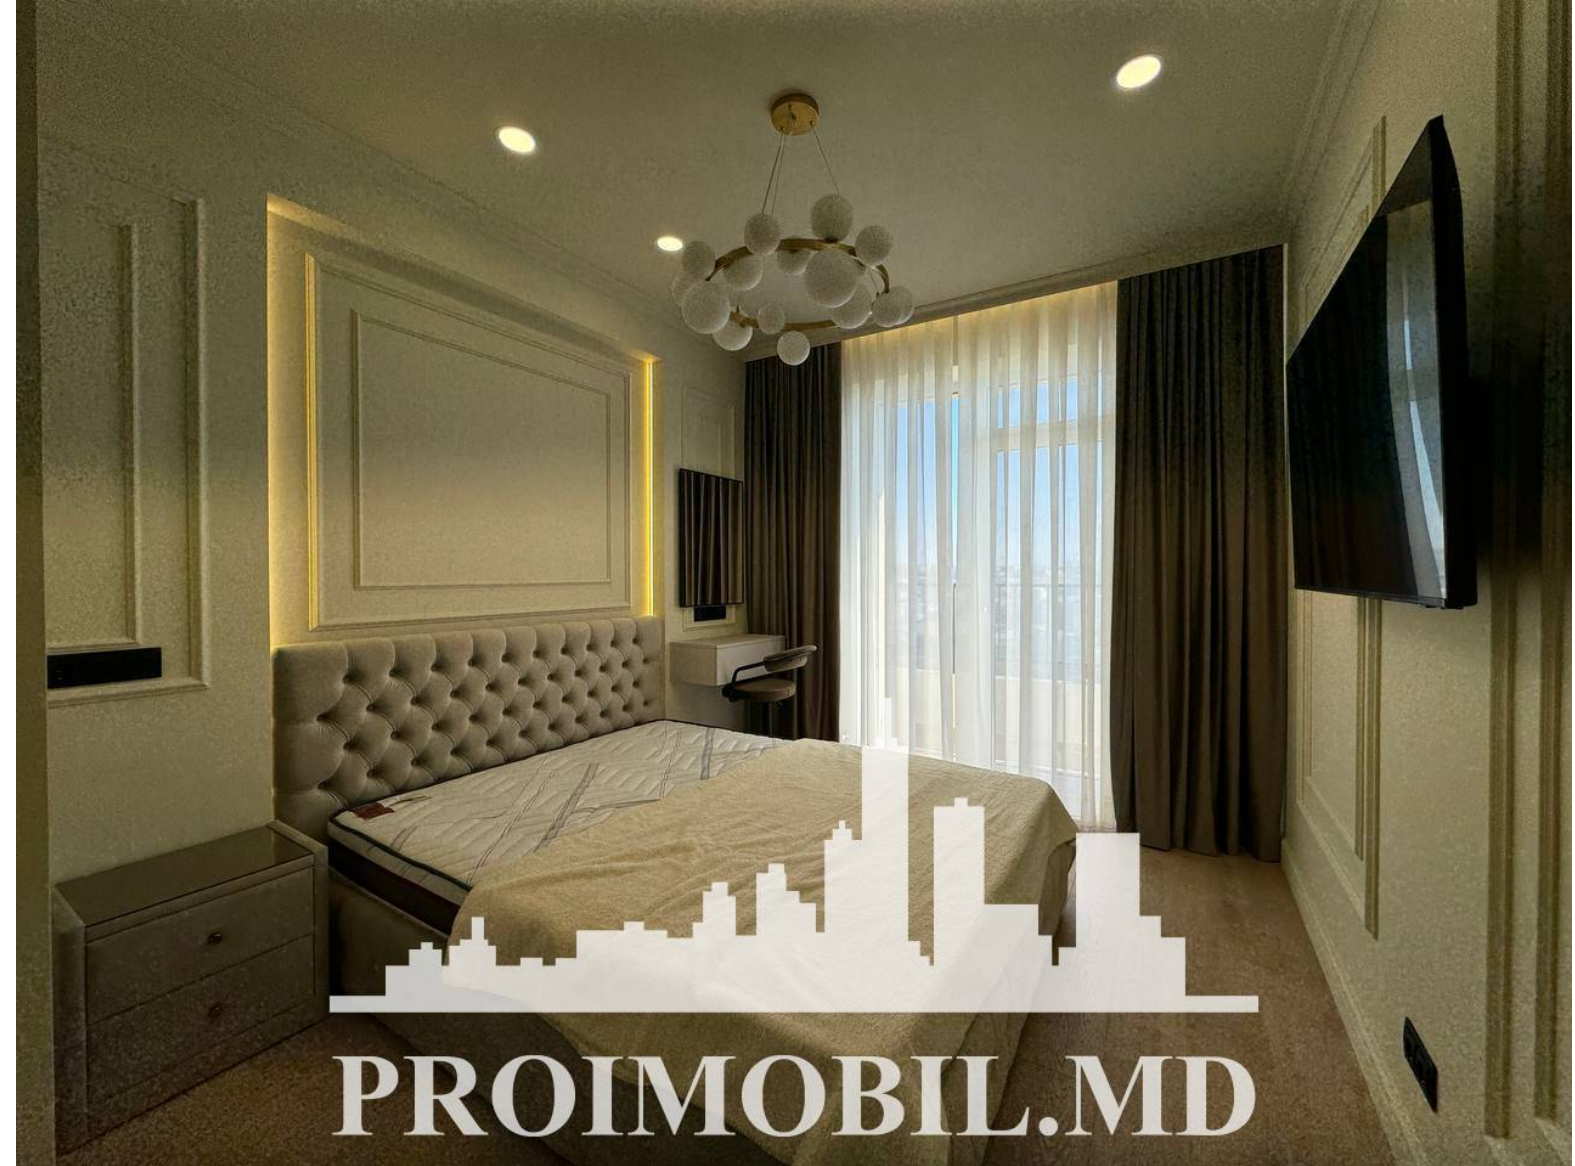

PROIMOBIL.MD