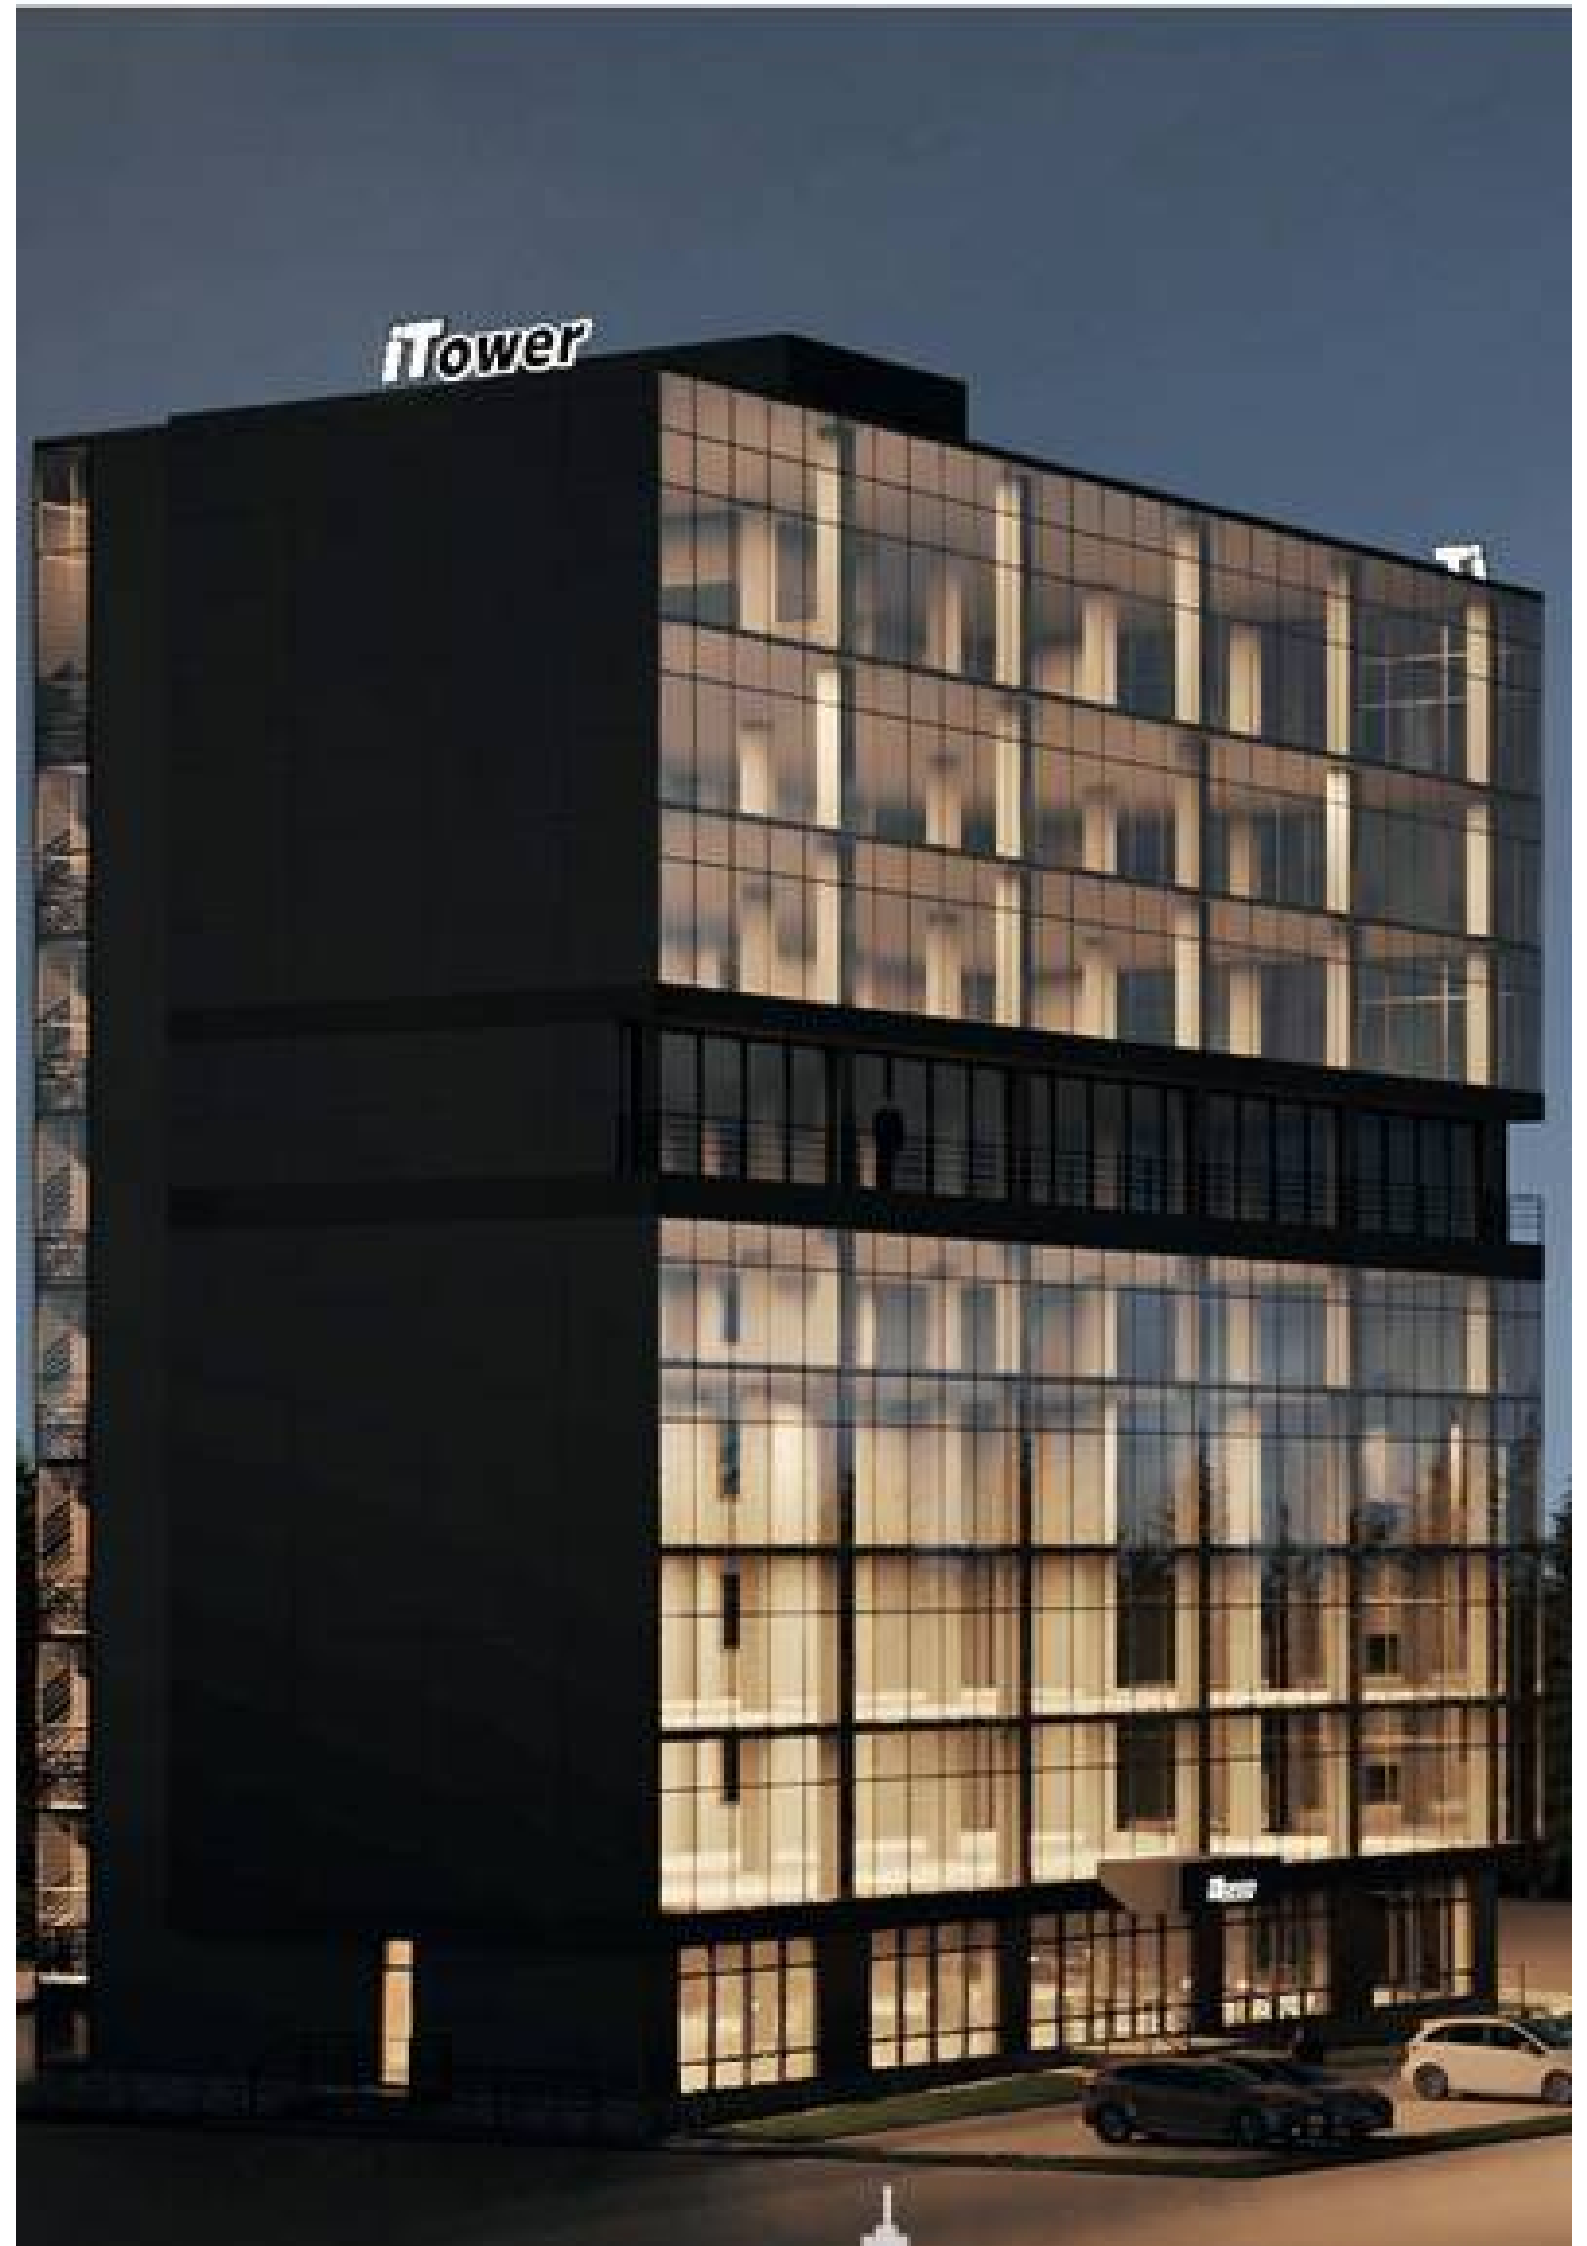

iTower

11

11