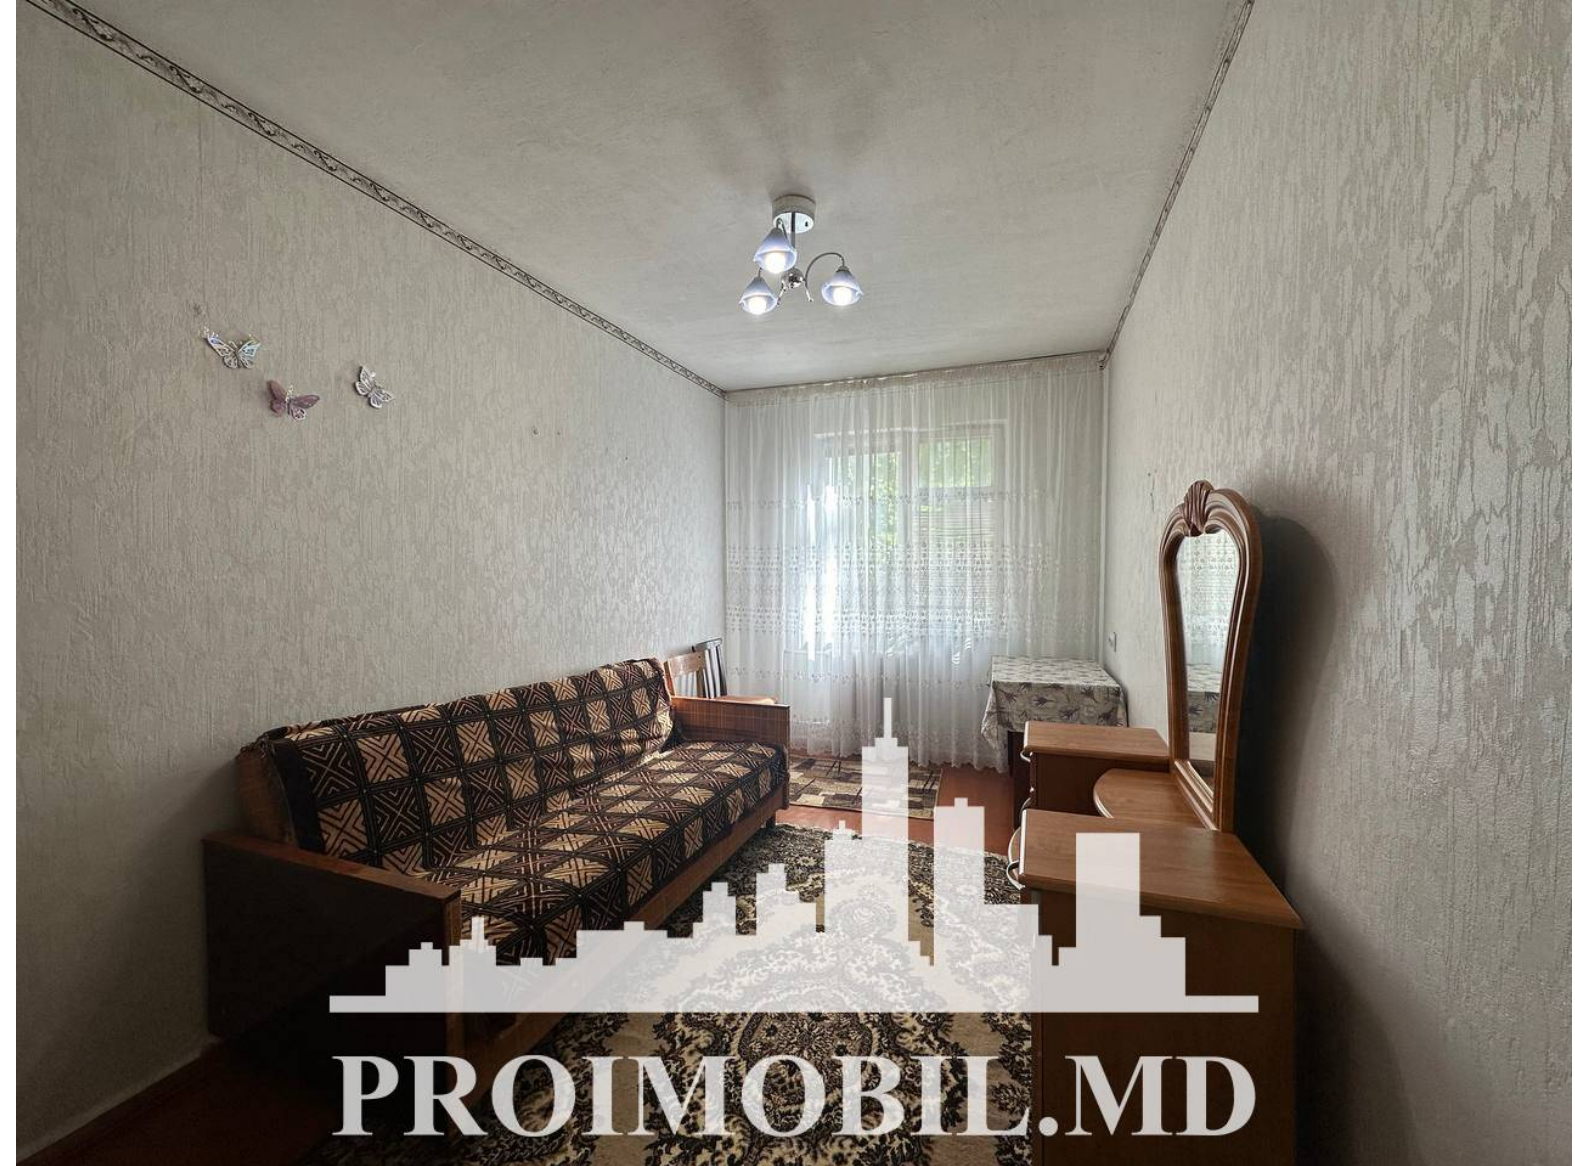

PROIMOBIL.MD