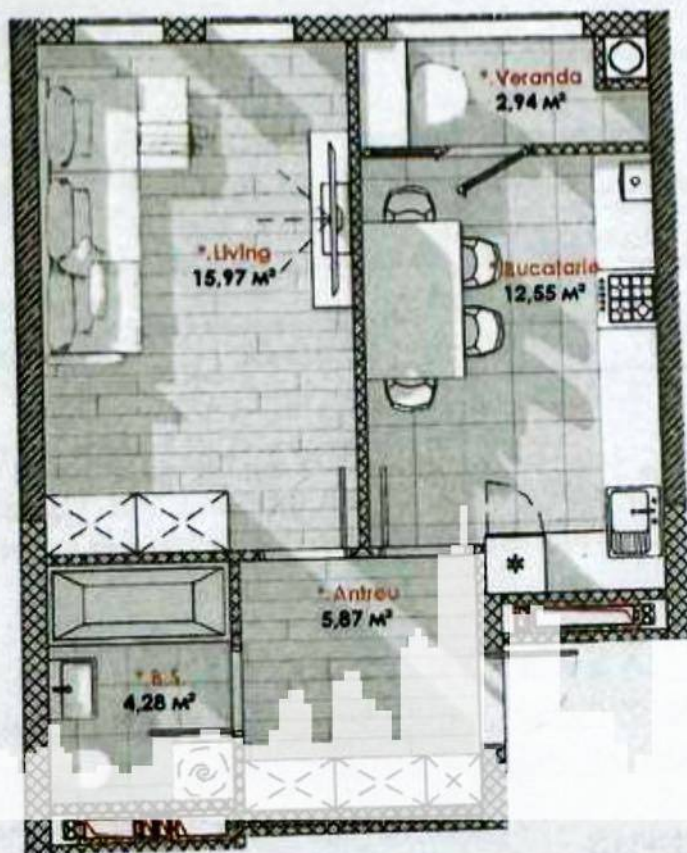

PROIMOBIL.MD