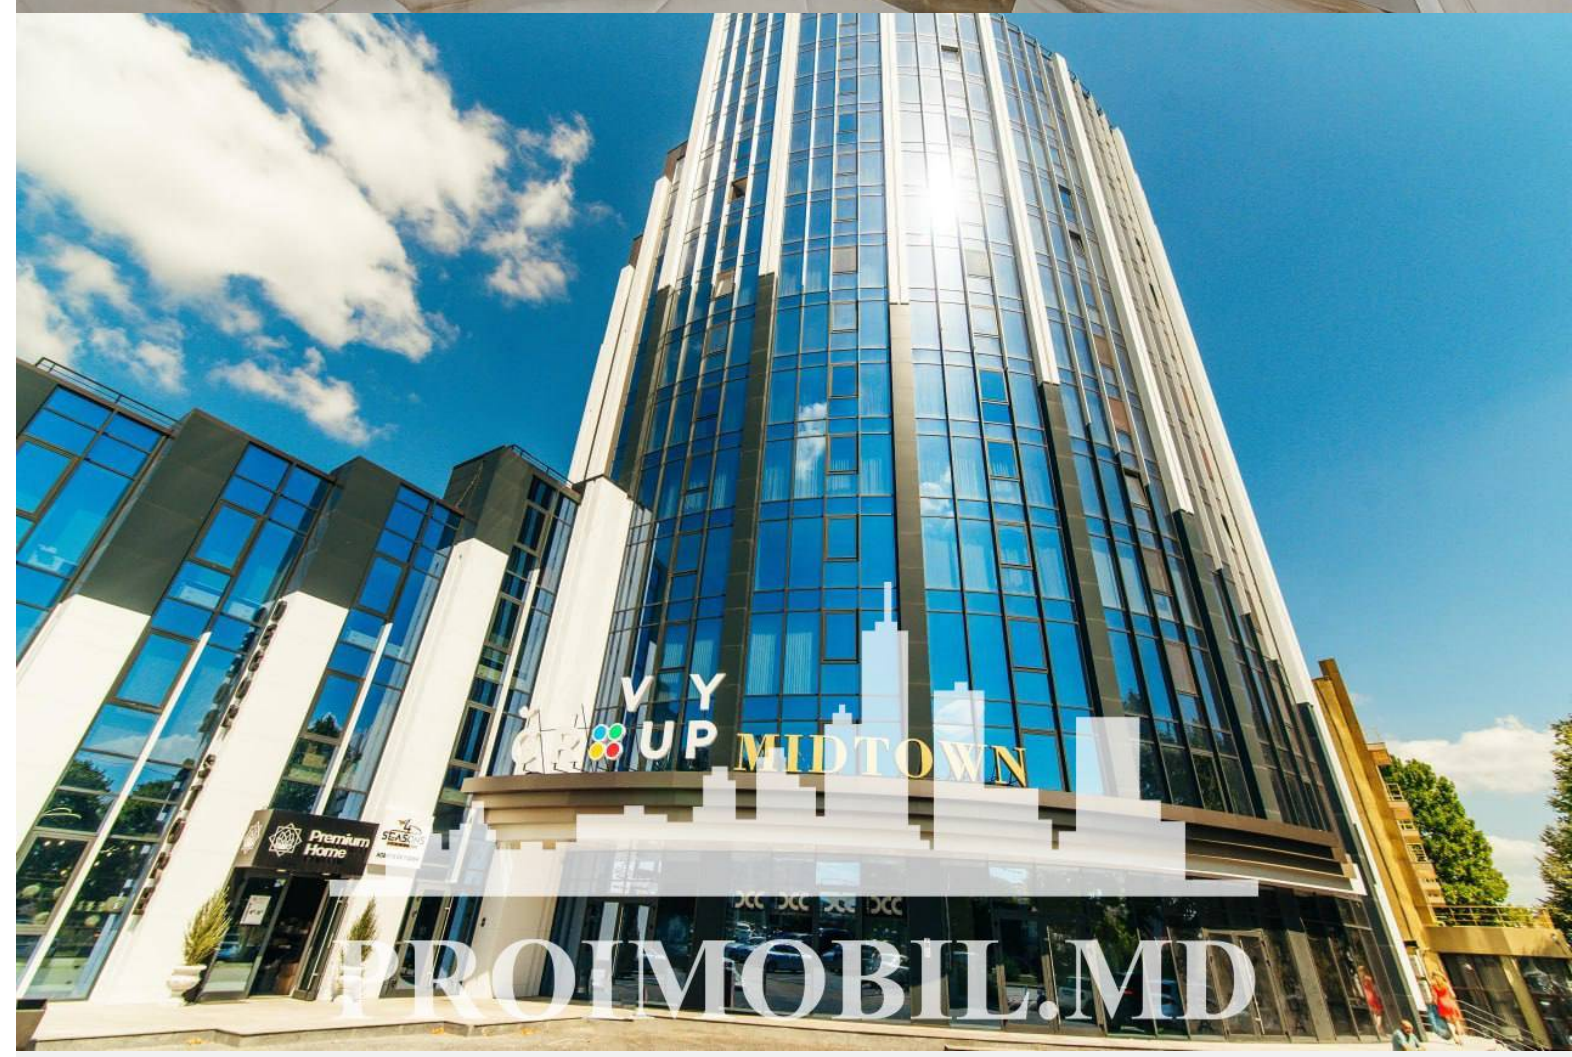

VY GROUP MIDTOWN

PROIMOBIL.MD