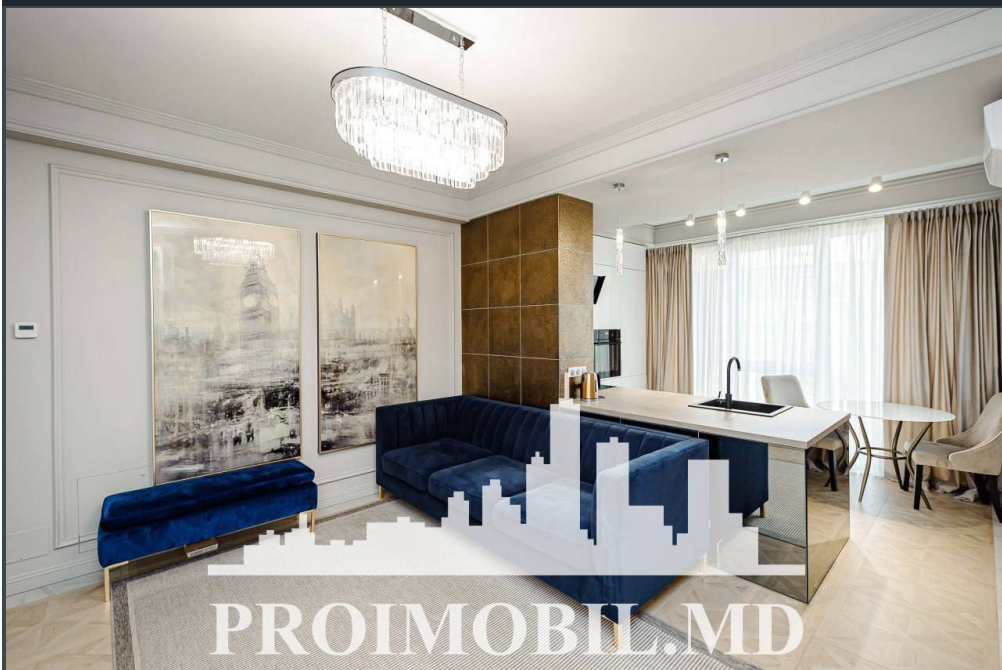

Chișinău, Centru - 1500€

Suprafața totală - 65 m²
Tip ofertă - Chirie
Camere - 2
Starea - Reparație euro
Grup sanitar - 1
Tip construcție - Nouă
Etaj - 6
Etaje - 14
Dormitoare - 2
Înălțimea tavanului - 0.00
Planul clădirii - IND (individual)
Loc de parcare - Deschisă

Vă propunem spre chirie acest apartament în **sect. Centru, str. Ciuflea**, cu suprafața totală de **65 mp, etaj 6 din 14**.
Compartimentat în: 2 dormitoare, living, bucătărie, bloc sanitar, antreu.

Dotări și finisaje: