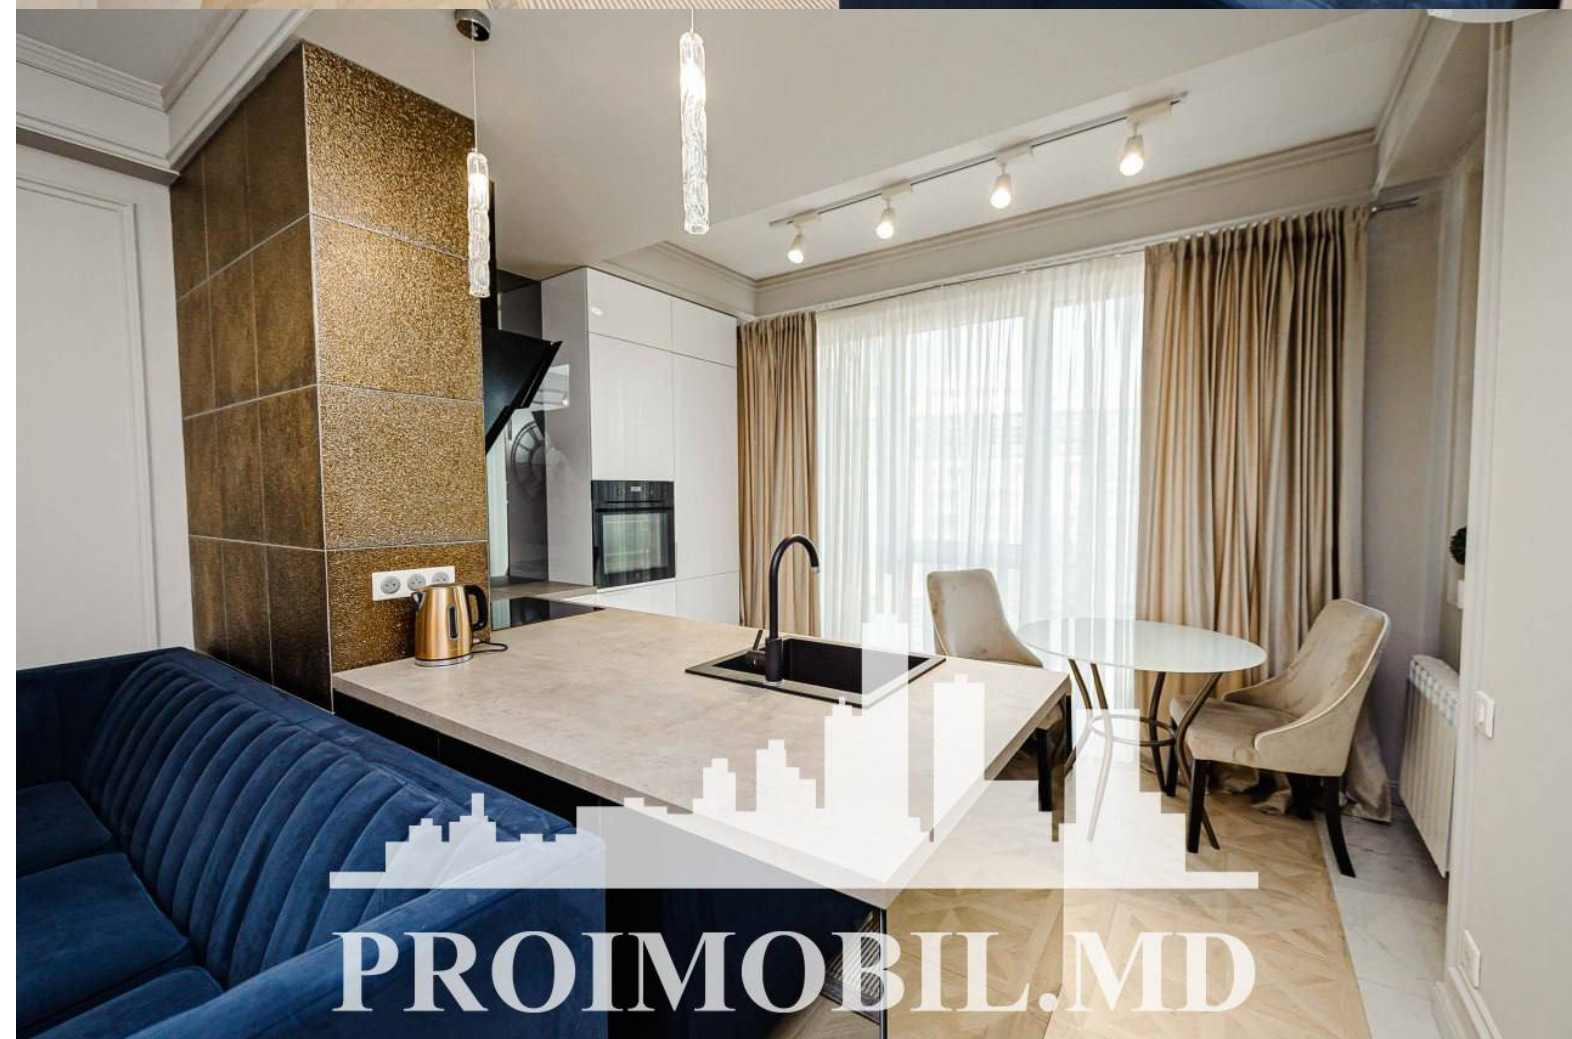

PROIMOBIL.MD