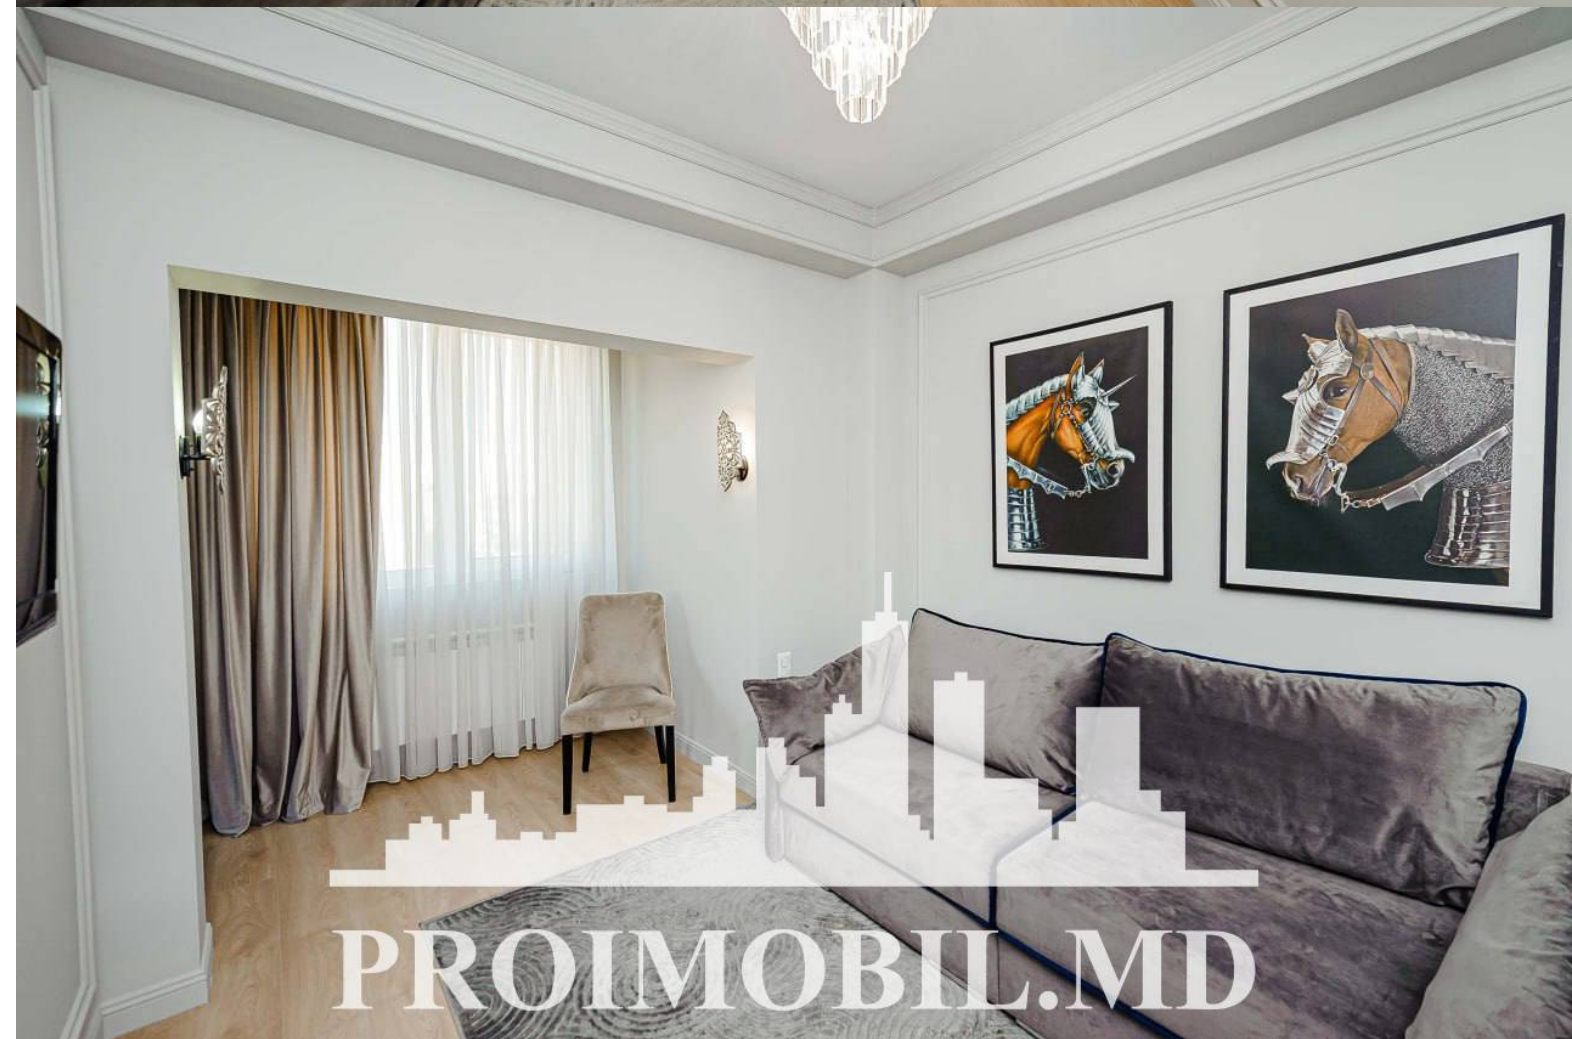

PROIMOBIL.MD