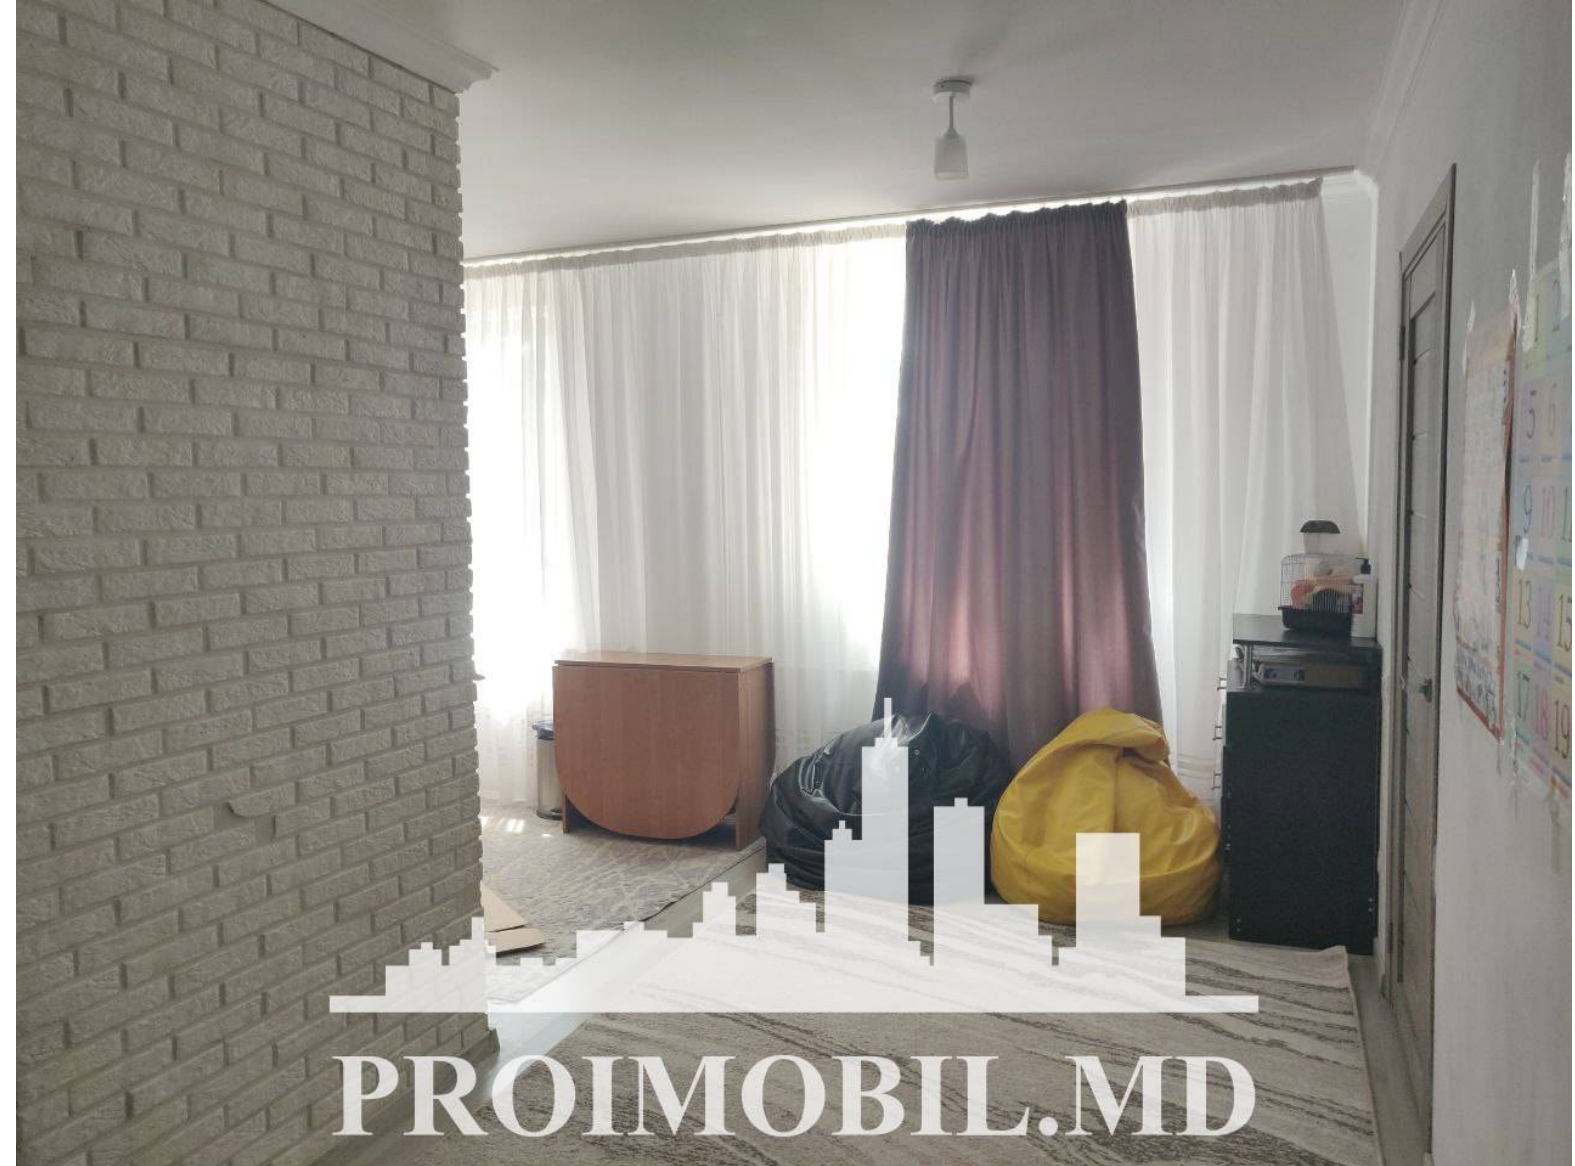

PROIMOBIL.MD