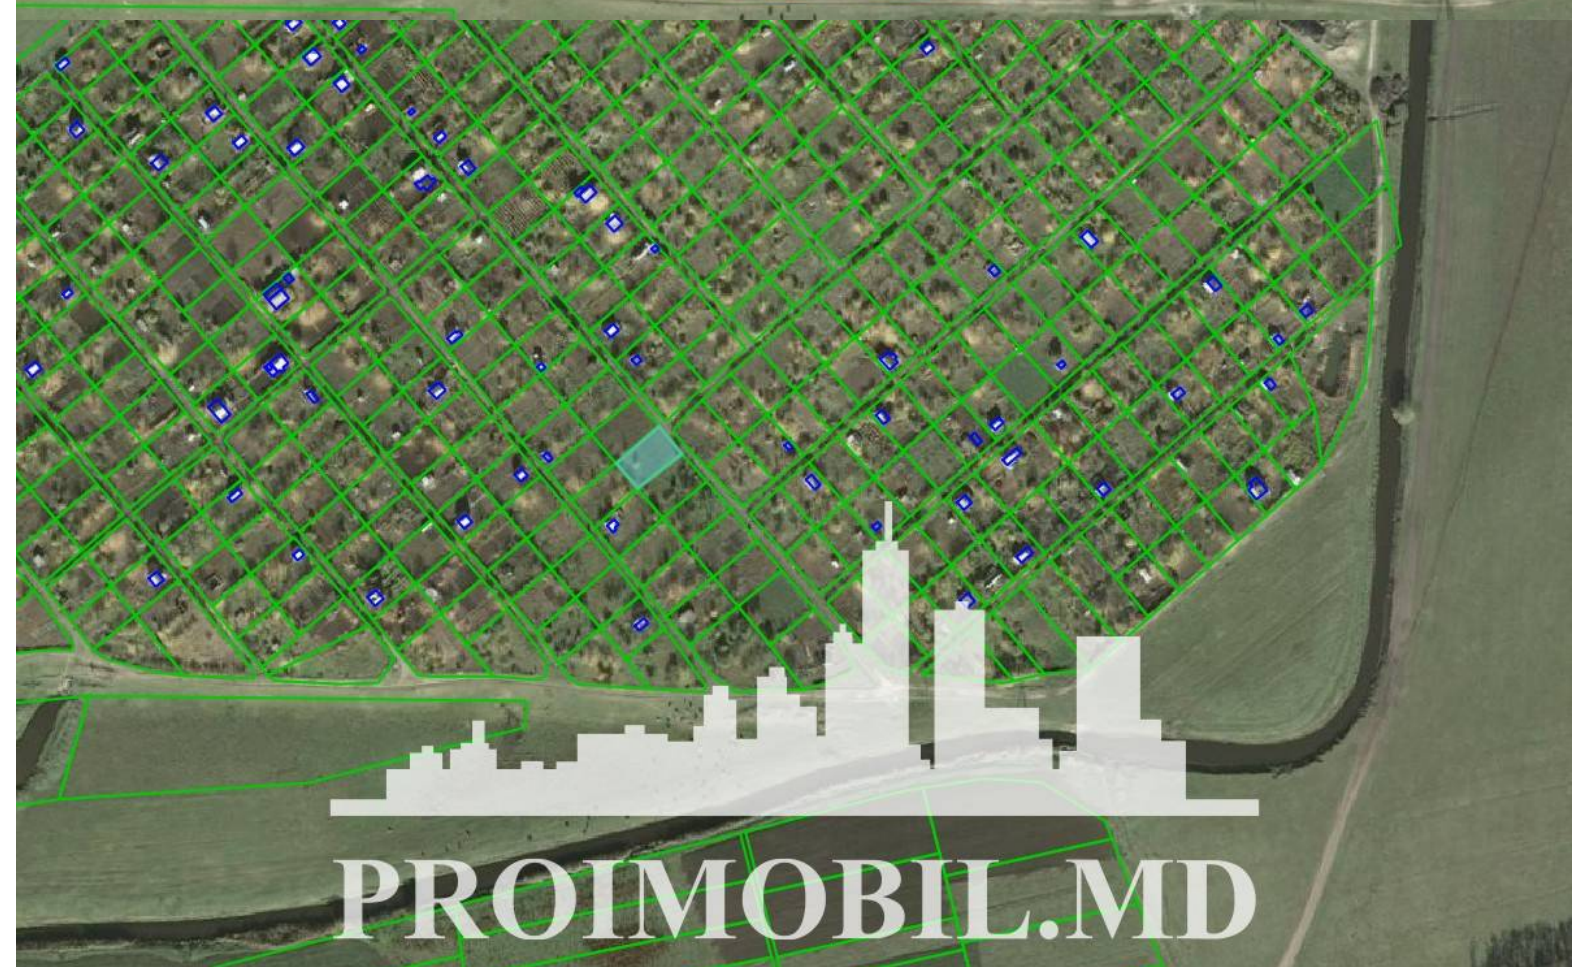

PROIMOBIL.MD