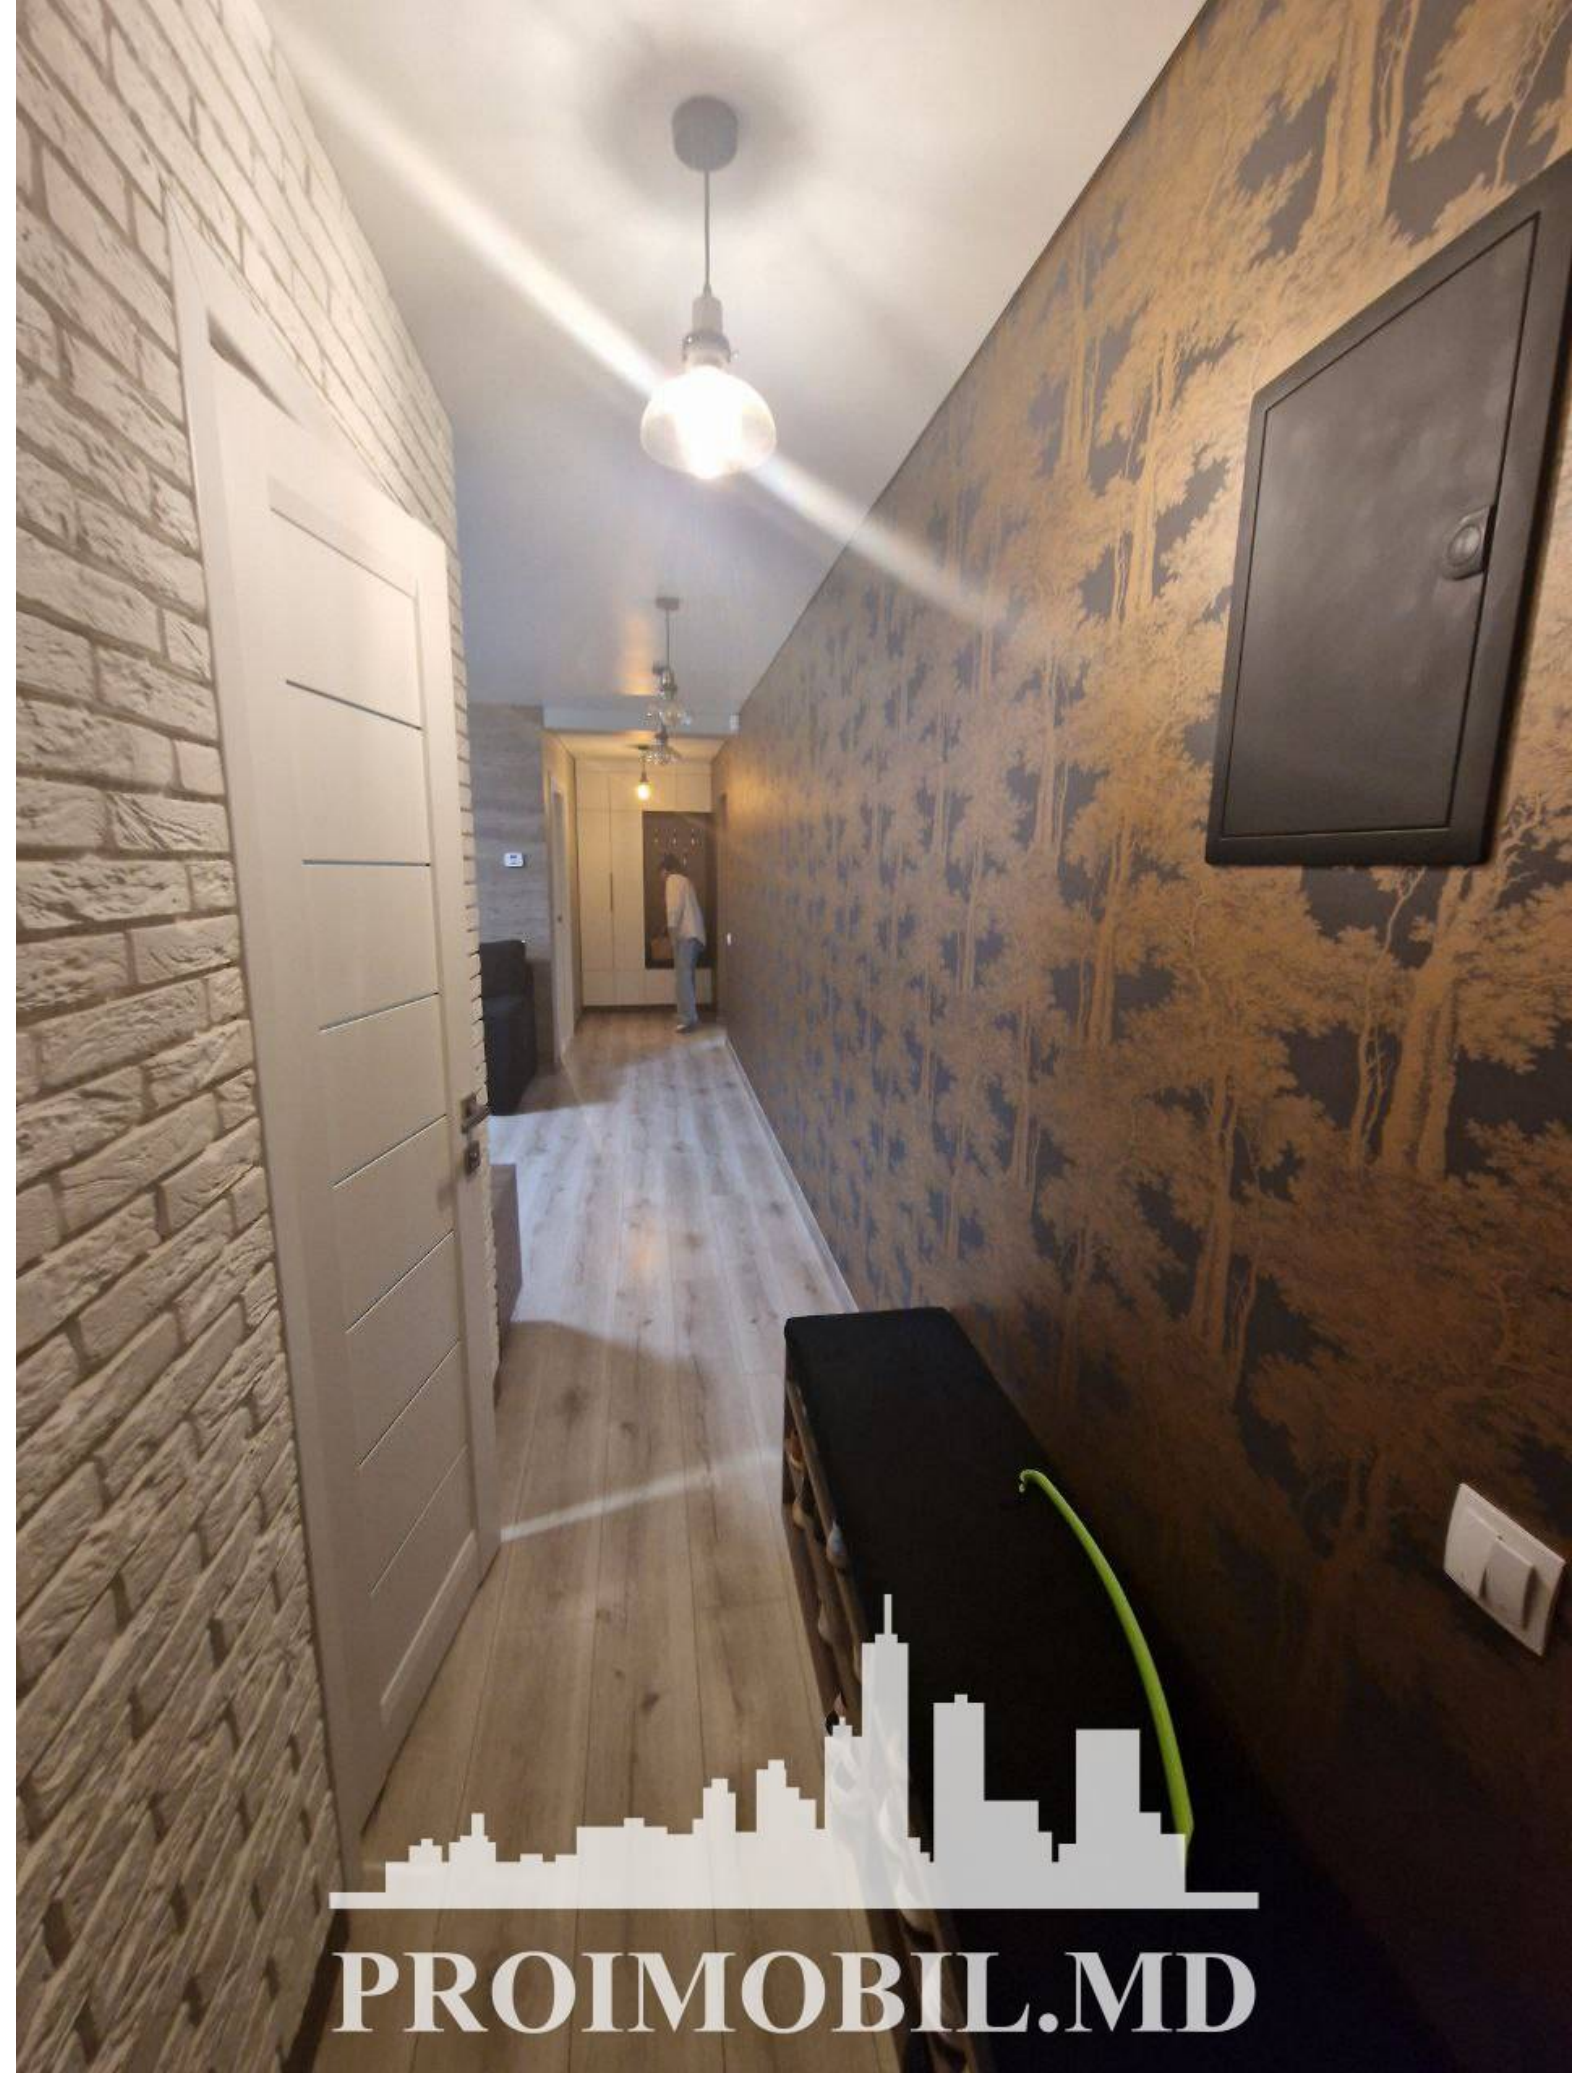

PROIMOBIL.MD