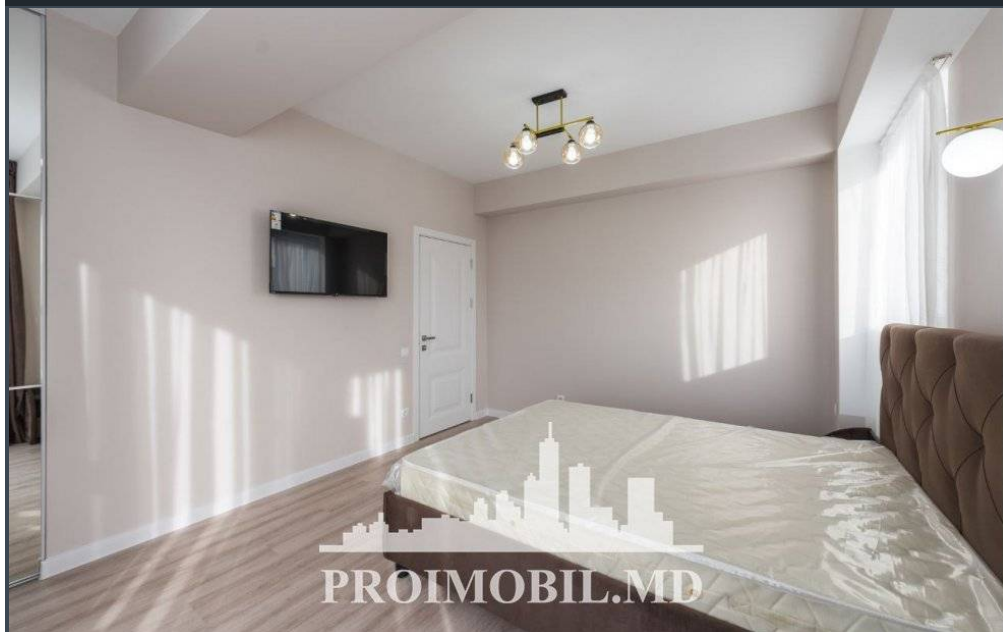

Chișinău, Botanica - 700€

Suprafața totală - 70 m<sup>2</sup>  
Tip ofertă - Chirie  
Camere - 2  
Starea - Reparație euro  
Grup sanitar - 1  
Tip construcție - Nouă  
Etaj - 6  
Etaje - 12  
Dormitoare - 2

Vă propunem spre chirie apartament în bloc nou, sect. Botanica, str. Burebista cu suprafața totală de **70 mp**, et. 6 din 12. **Compartimentat:** 2 dormitoare, living, bucatărie, bloc sanitar, antreu.