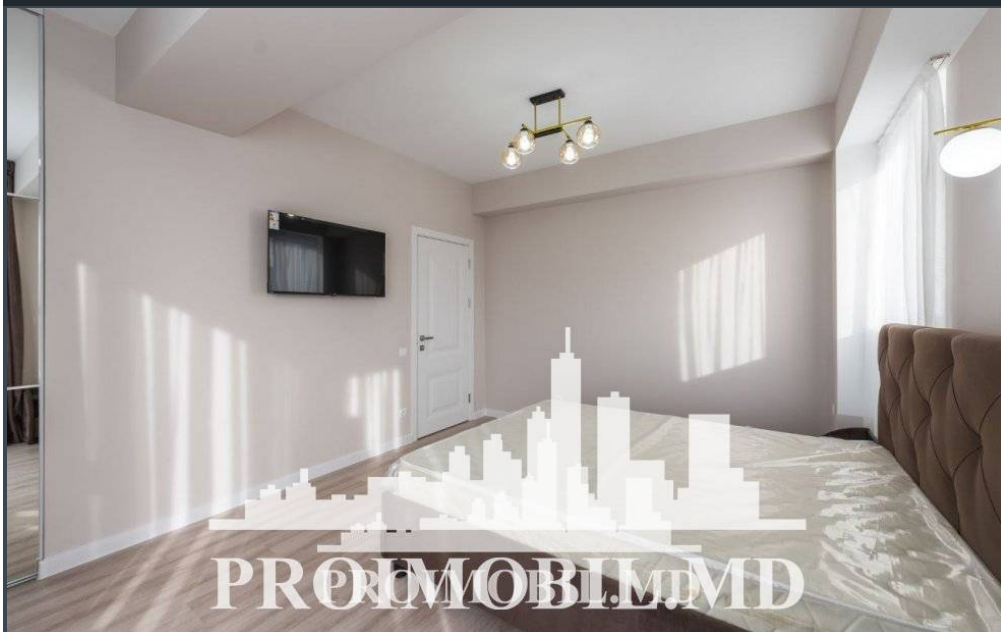

Chișinău, Botanica - 700€

Suprafața totală - 70 m<sup>2</sup>  
Tip ofertă - Chirie  
Camere - 2  
Starea - Reparație euro  
Grup sanitar - 1  
Tip construcție - Nouă  
Etaj - 6  
Etaje - 12  
Dormitoare - 2  
Înălțimea tavanului - 0.00

Vă propunem spre chirie apartament în bloc nou, sect. Botanica, str. Burebista cu suprafața totală de 70 mp, et. 6 din 12. Compartimentat: 2 dormitoare, living, buătărie, bloc sanitar, antreu.

Dotări și finisaje: