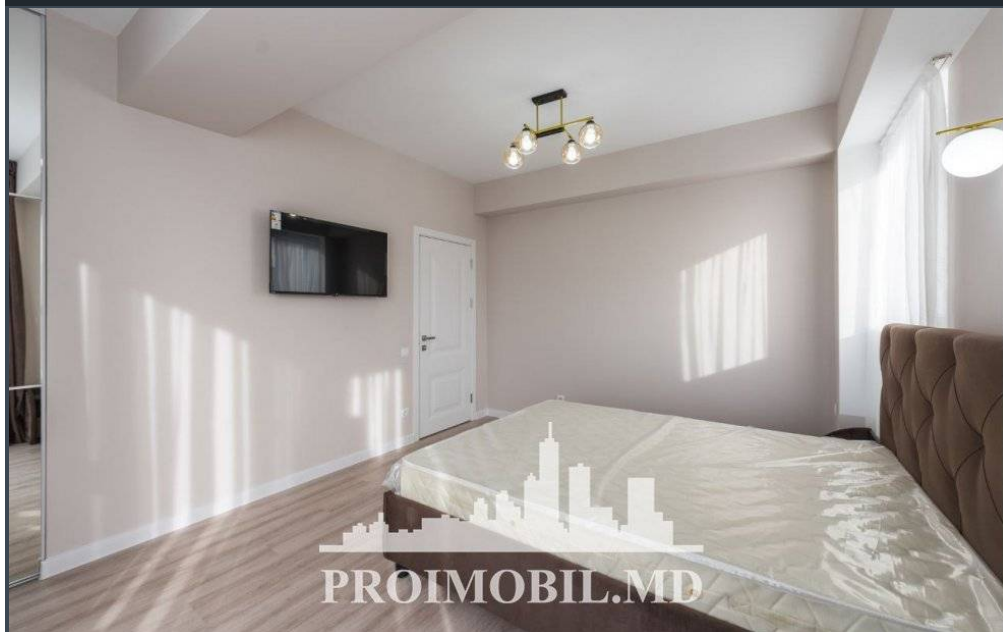

Chișinău, Botanica - 700€

Suprafața totală - 70 m²
Tip ofertă - Chirie
Camere - 2
Starea - Reparație euro
Grup sanitar - 1
Tip construcție - Nouă
Etaj - 6
Etaje - 12
Dormitoare - 2

Vă propunem spre chirie apartament în bloc nou, sect. Botanica, str. Burebista cu suprafața totală de **70 mp**, et. 6 din 12. **Compartimentat:** 2 dormitoare, living, bucatărie, bloc sanitar, antreu.