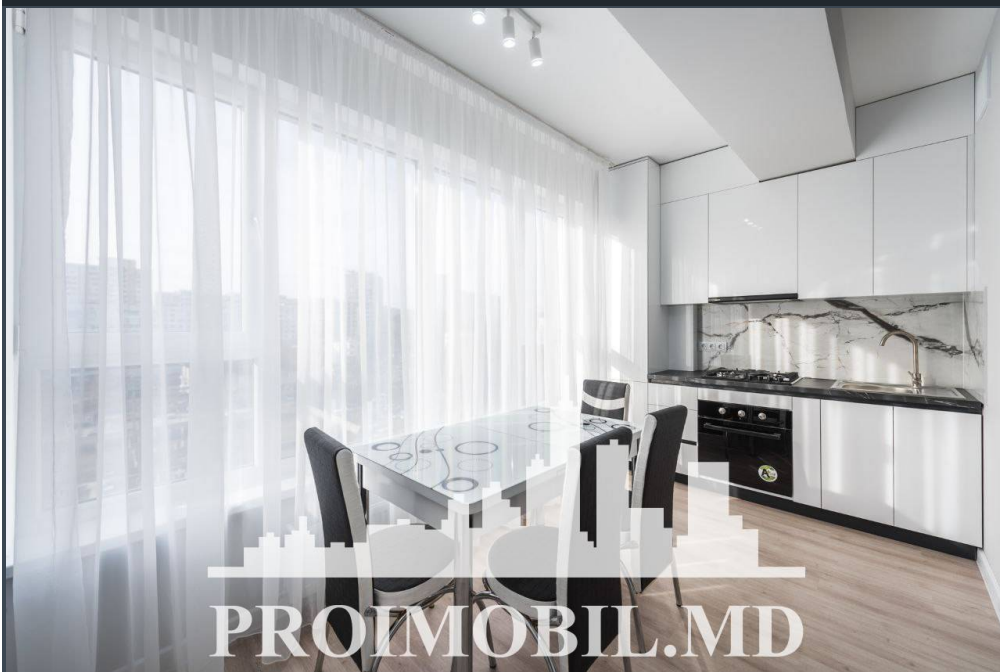

Chișinău, Botanica - 600€

Suprafața totală - 70 m²
Tip ofertă - Chirie
Camere - 2
Starea - Reparație euro
Grup sanitar - 1
Tip construcție - Nouă
Etaj - 6
Etaje - 12
Dormitoare - 2
Înălțimea tavanului - 0.00

Vă propunem spre chirie apartament în bloc nou, **sect. Botanica, str. Burebista** cu suprafața totală de **70 mp, et. 6 din 12.**

Compartimentat: 2 dormitoare, living, bucatărie, bloc sanitar, antreu.

Dotări și finisaje:

- geamuri termopan/panoramice;
- reparație euro;
- mobilă/tehnică;
- conectat la toate comunicațiile;

În apropiere: parc, cafenele, centru medical, grădiniță, magazine, școală, farmacie, bancă, market, etc.

Acces facil la transportul public în orice direcție.

Pentru prezentare și alte detalii vizitați www.proimobil.md sau ne contactați!

- Gata pentru intrarea
- Mobilat
- Cu electrocasnice
- Încălzire autonomă
- Geamuri
- Ușă blindată
- Linie telefonică
- Cablu TV
- Imobil nou
- Lift
- Zona de parcare
- Grădiniță
- Piață alimentară
- Spital/clinică
- Teren de joacă
- Școală
- Supermarket