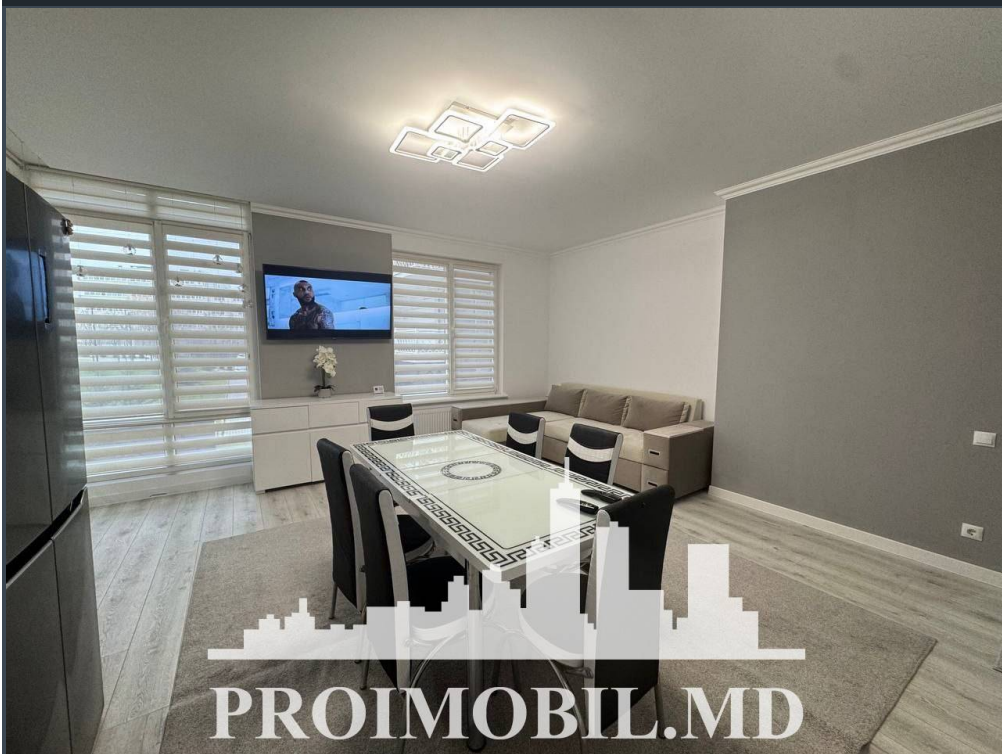

Chișinău, Buiucani - 650€

Suprafața totală - 55 m<sup>2</sup>  
Tip ofertă - Chirie  
Camere - 1  
Starea - Reparație euro  
Grup sanitar - 1  
Tip construcție - Nouă  
Etaj - 1  
Etaje - 8  
Balcon - 1  
Dormitoare - 1  
Înălțimea tavanului - 0.00  
Planul clădirii - IND (individual)  
Loc de parcare - Deschisă

Spre chirie se oferă apartament în **sect. Buiucani, str. Liviu Deleanu.**

Suprafața totală de **55 mp**, etajul 1 din 8.

**Compartimentat în:** 1 dormitor, living, bucătărie, bloc sanitar, balcon, antreu.