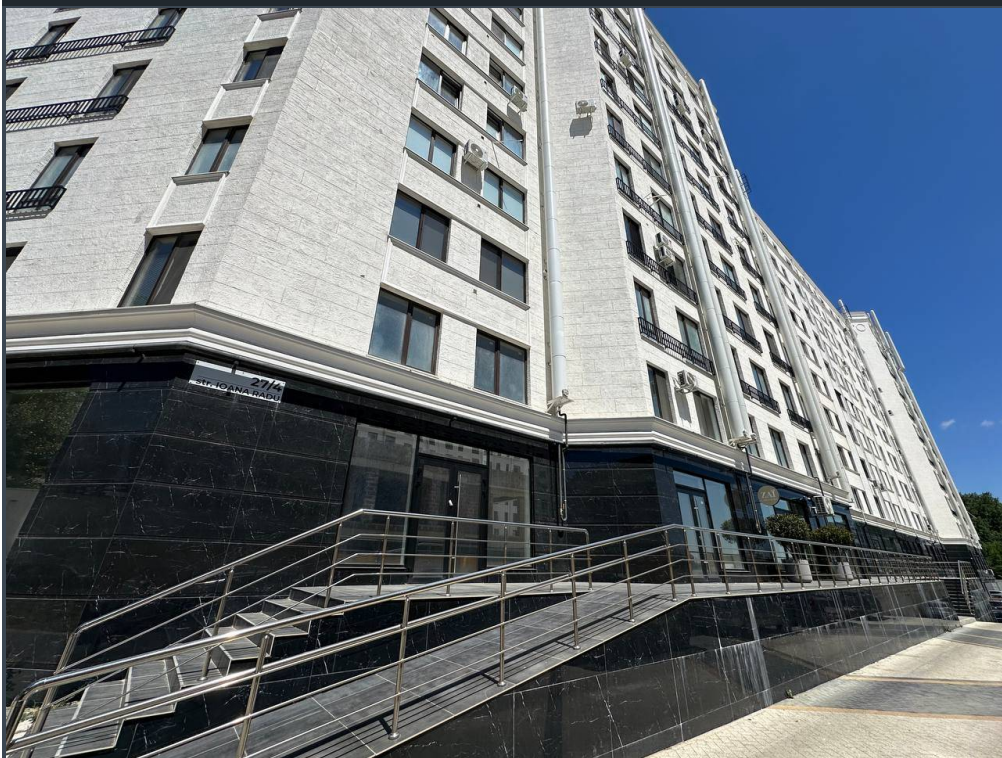

Chișinău, Buiucani - 800€

Suprafața totală - 80 m2  
Tip ofertă - Chirie  
Camere - 1  
Starea - Versiune albă  
Tip construcție - Nouă  
Tip - Frumusețe  
Etaj - 1

Spre chirie spațiu comercial, amplasat la parterul unui bloc nou, **sect. Buiucani, str. Ioana Radu.**

Suprafața totală de **80 mp.**

Spațiu openspace.

Dotări și finisaje:

- \* Toate comunicațiile;
- \* Variantă albă;
- \* Încălzire autonomă;
- \* Locuri de parcare.

În apropiere de: oficii, centre medicale, instituții de învățământ, bl. locative, market, bancă, farmacie, etc.