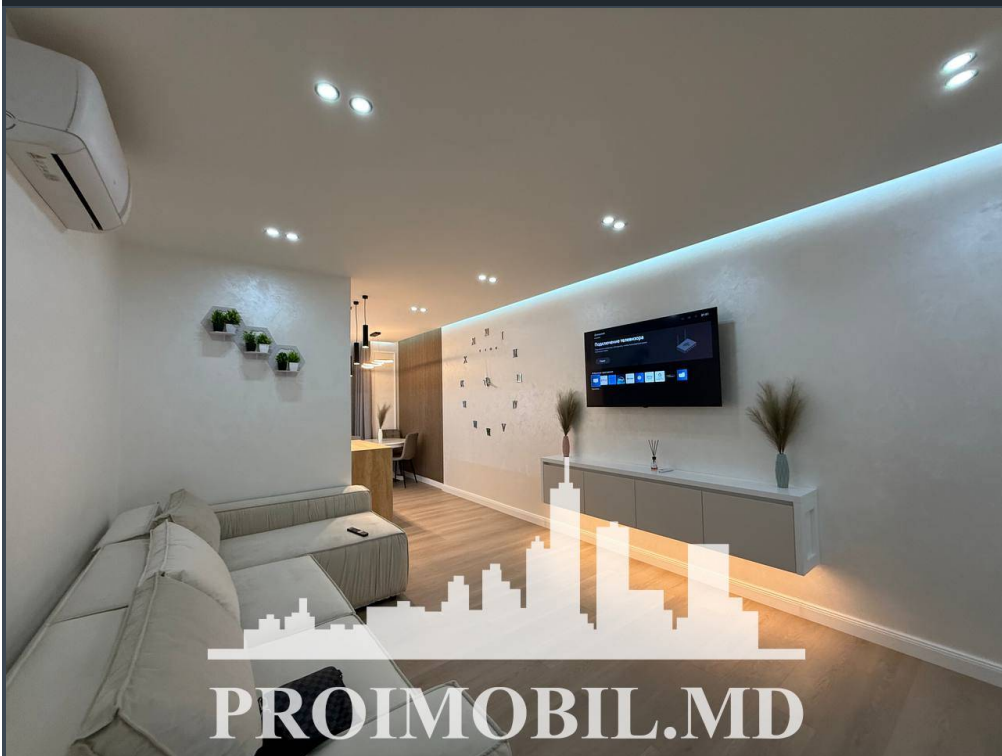

Chișinău, Râșcani - 1000€

Suprafața totală - 70 m²
Tip ofertă - Chirie
Camere - 2
Starea - Reparație euro
Grup sanitar - 1
Tip construcție - Nouă
Etaj - 12
Etaje - 13
Balcon - 1
Dormitoare - 2
Înălțimea tavanului - 0.00
Planul clădirii - IND (individual)
Loc de parcare - Deschisă

Spre chirie se oferă apartament în bloc nou, **sect. Râșcani, str. Renașterii Naționale**. Suprafața totală de **70 mp, etajul 12 din 13**.
Compartimentat în: 2 dormitoare, living, bucătărie, bloc sanitar, balcon, antreu.

Dotări și finisaje:

- Mobilă și tehnică de uz casnic
- Geamuri termopan
- Încălzire autonomă
- Design individual
- Parcare deschisă
- Toate comunicațiile

Curte amenajată cu teren de joacă pentru copii. Zonă cu infrastructură dezvoltată, acces facil către transportul public.

În apropiere: stația de transport public, cefenele, grădiniță, magazine, restaurante, școală, farmacii, bănci, frizerii, market etc. (d.r.)

Pentru prezentare și alte detalii vizitați www.proimobil.md sau ne contactați!

- Gata pentru intrarea
- Mobilat
- Cu electrocasnice
- Încălzire autonomă
- Geamuri
- Ușă blindată
- Interfon
- Imobil nou
- Lift
- Zona de parcare
- Grădiniță
- Piață alimentară
- Spital/clinică
- Teren de joacă
- Școală
- Supermarket