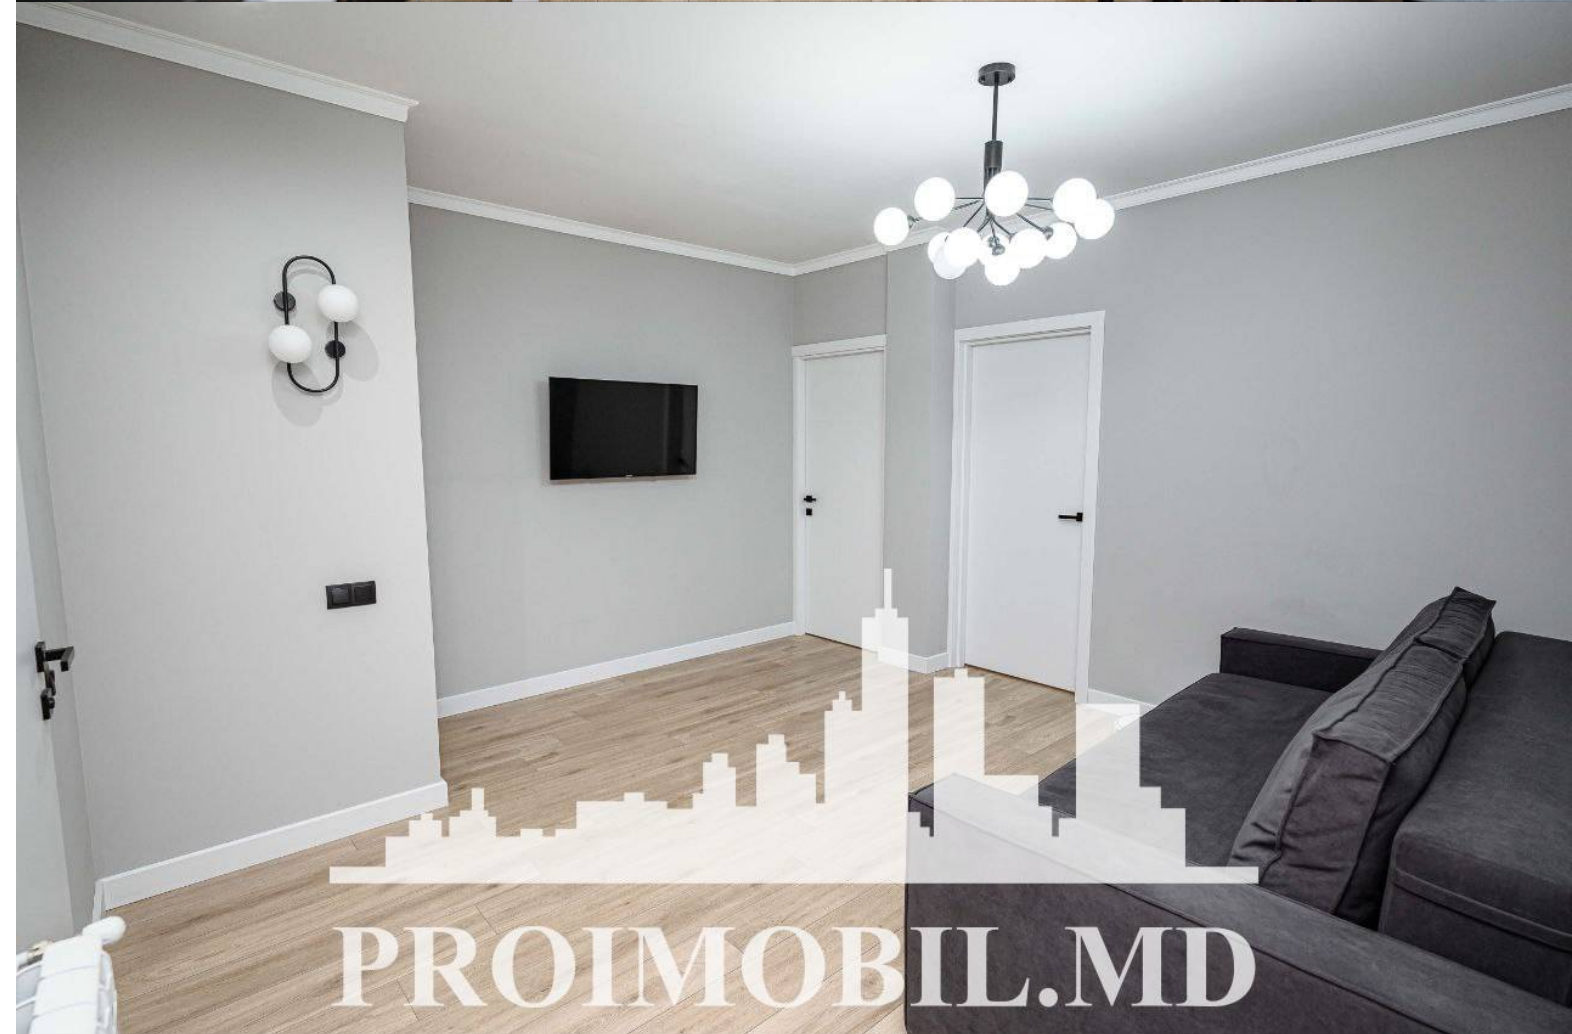

PROIMOBIL.MD