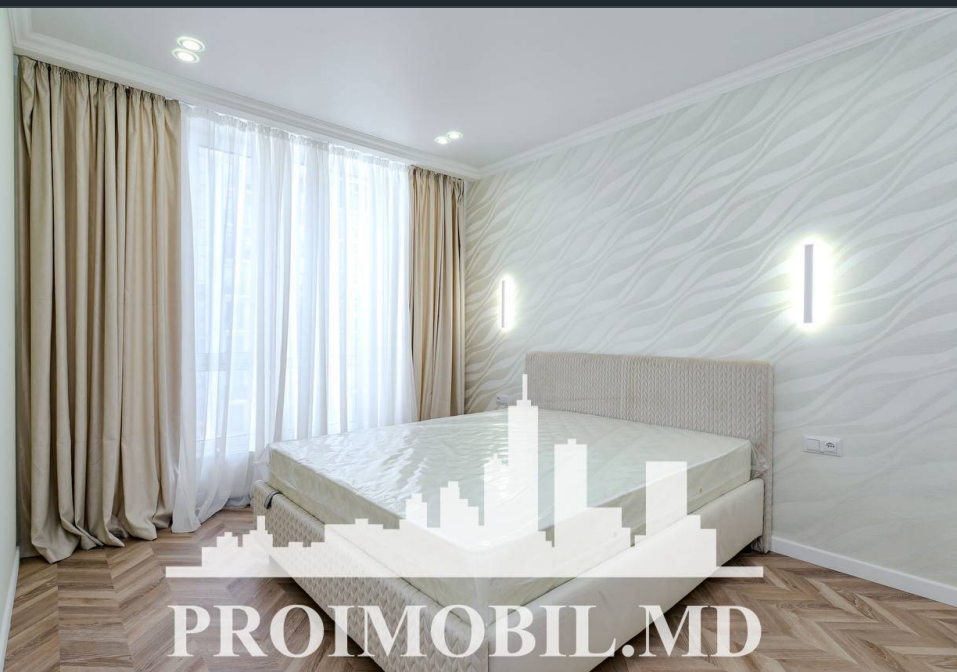

Chișinău, Râșcani - 900€

Suprafața totală - 75 m²
Tip ofertă - Chirie
Camere - 2
Starea - Reparație euro
Grup sanitar - 1
Tip construcție - Nouă
Etaj - 8
Etaje - 10
Dormitoare - 2
Înălțimea tavanului - 0.00
Planul clădirii - IND (individual)
Loc de parcare - Deschisă

Spre chirie se oferă apartament în bloc nou, **sect. Râșcani, str. Renașterii Naționale**. Suprafața totală de **75 mp, etajul 8 din 10**.

Compartimentat în: 2 dormitoare, living, bucătărie, bloc sanitar, antreu.