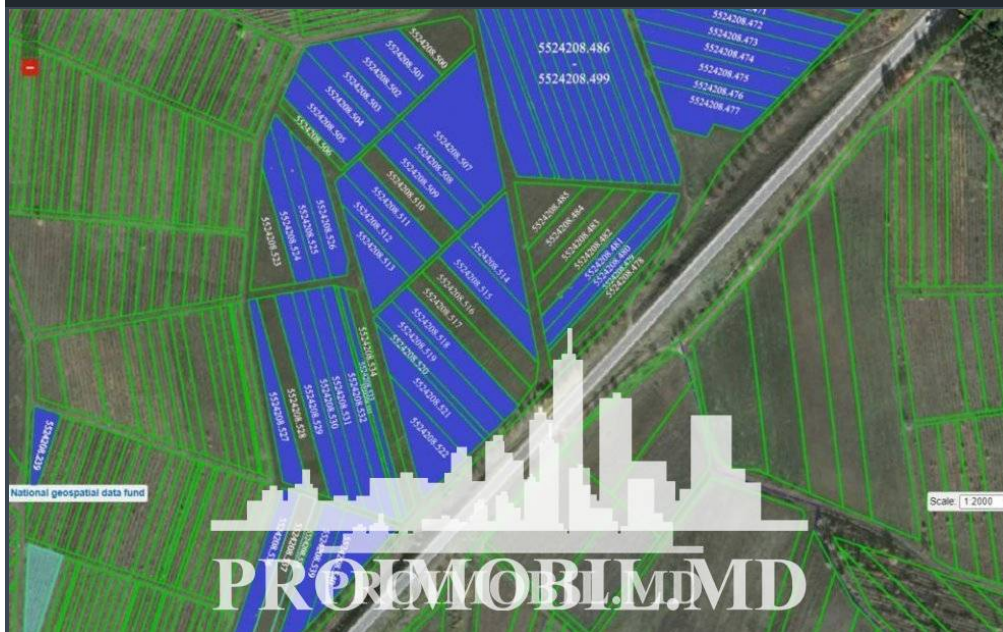

Suburbie, Ialoveni - 480000€

Suprafața totală - 1200 ar
Tip - Pentru construcții

Spre vânzare se oferă teren pentru construcție, situat în r. Ialoveni, satul Nimoreni. Suprafața totală de 12 ha

Dacă sunteți interesat în vizualizare și orice alte informații suplimentare, nu ezitați să vizitați www.proimobil.md sau să ne contactați!