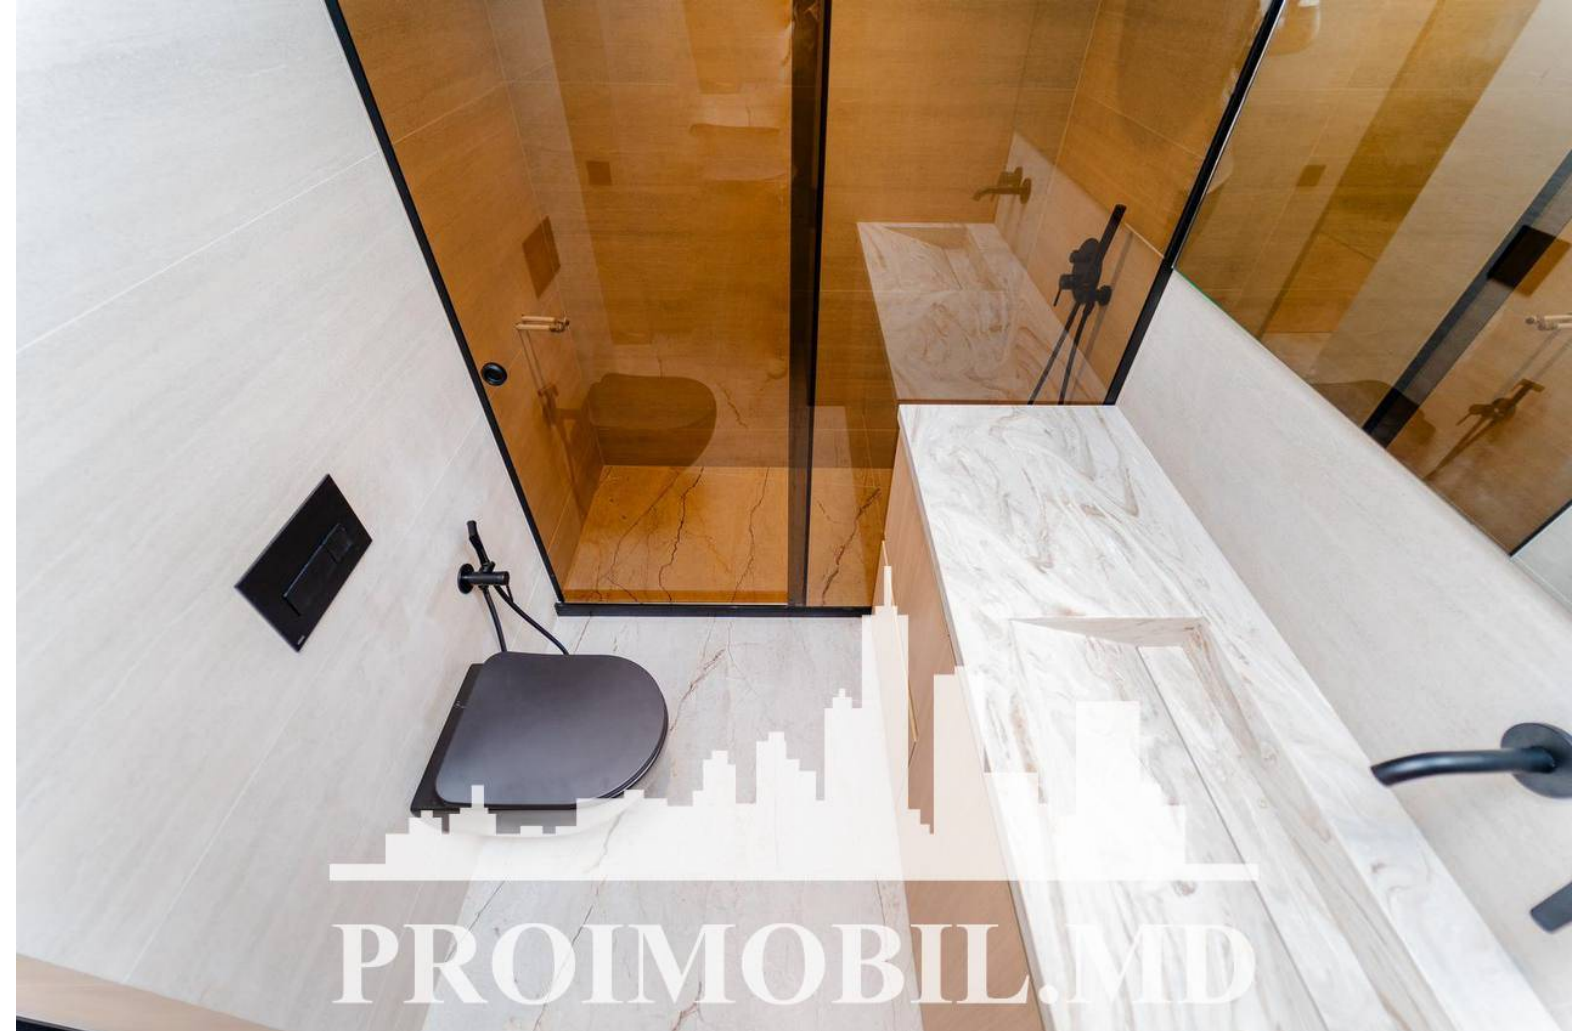

PROIMOBIL.MD

PROIMOBIL.MD