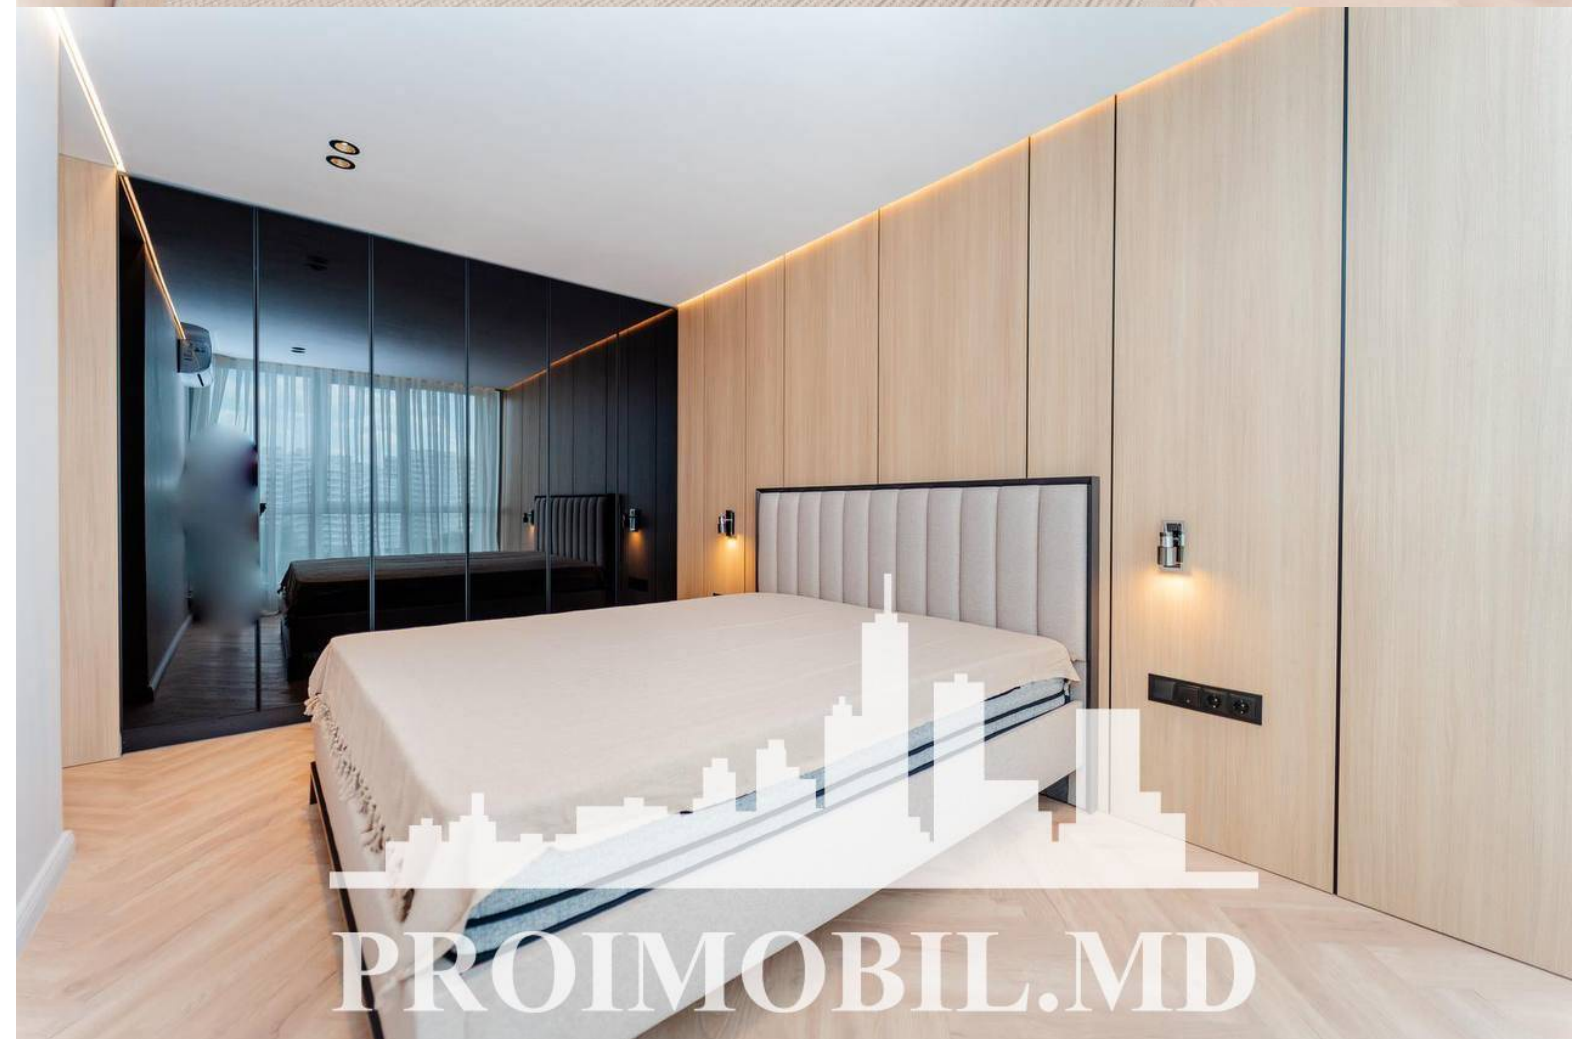

PROIMOBIL.MD