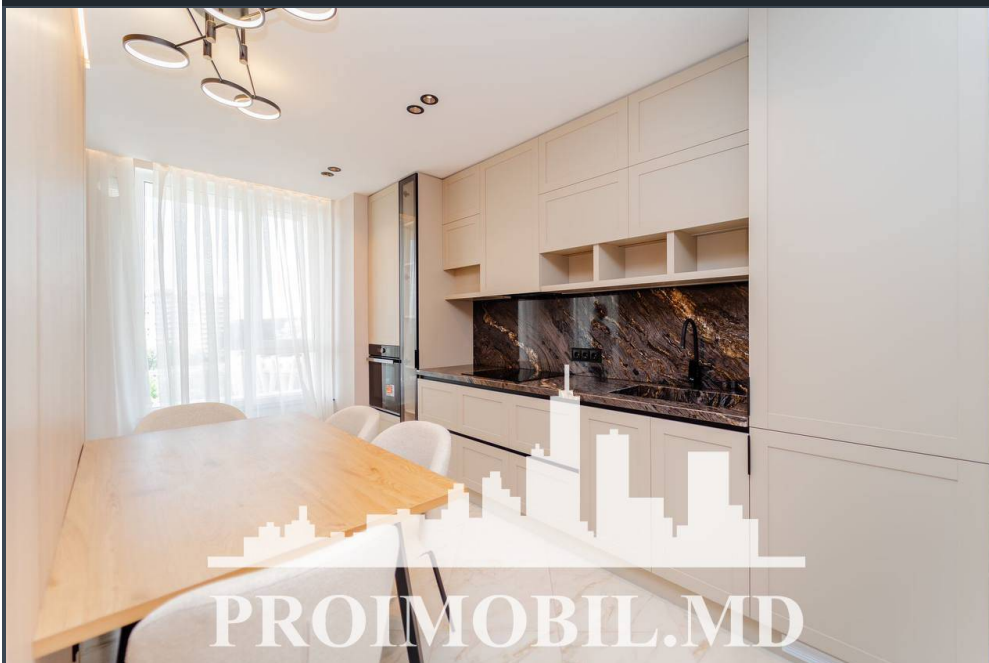

Chișinău, Centru - 850€

Suprafața totală - 53 m²
Tip ofertă - Chirie
Camere - 2
Starea - Reparație euro
Grup sanitar - 1
Tip construcție - Nouă
Etaj - 9
Etaje - 12
Dormitoare - 1
Planul clădirii - IND (individual)
Loc de parcare - Deschisă

Spre chirie se oferă apartament în bloc nou, **sect. Centru, str. Renașterii Naționale**. Suprafața totală de **53 mp, etajul 9 din 12**.

Compartimentat în: 1 dormitor, living, bucătărie, bloc sanitar, antreu.