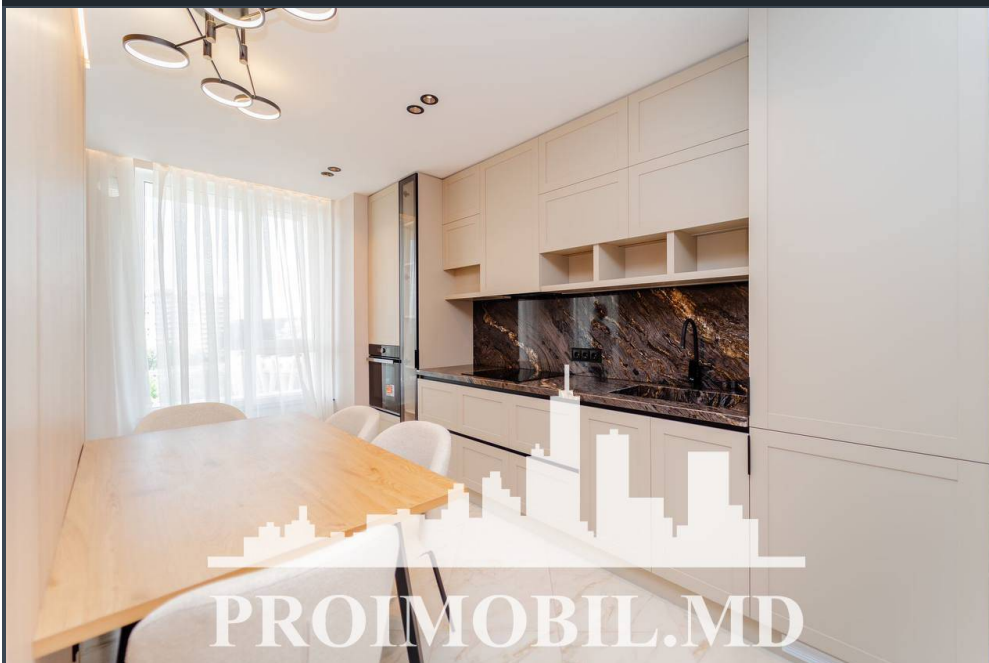

Chișinău, Centru - 850€

Suprafața totală - 53 m2
Tip ofertă - Chirie
Camere - 2
Starea - Reparație euro
Grup sanitar - 1
Tip construcție - Nouă
Etaj - 9
Etaje - 12
Dormitoare - 1
Înălțimea tavanului - 0.00
Planul clădirii - IND (individual)
Loc de parcare - Deschisă

Spre chirie se oferă apartament în bloc nou, **sect. Centru, str. Renașterii Naționale**. Suprafața totală de **53 mp, etajul 9 din 12**.

Compartimentat în: 1 dormitor, living, bucătărie, bloc sanitar, antreu.