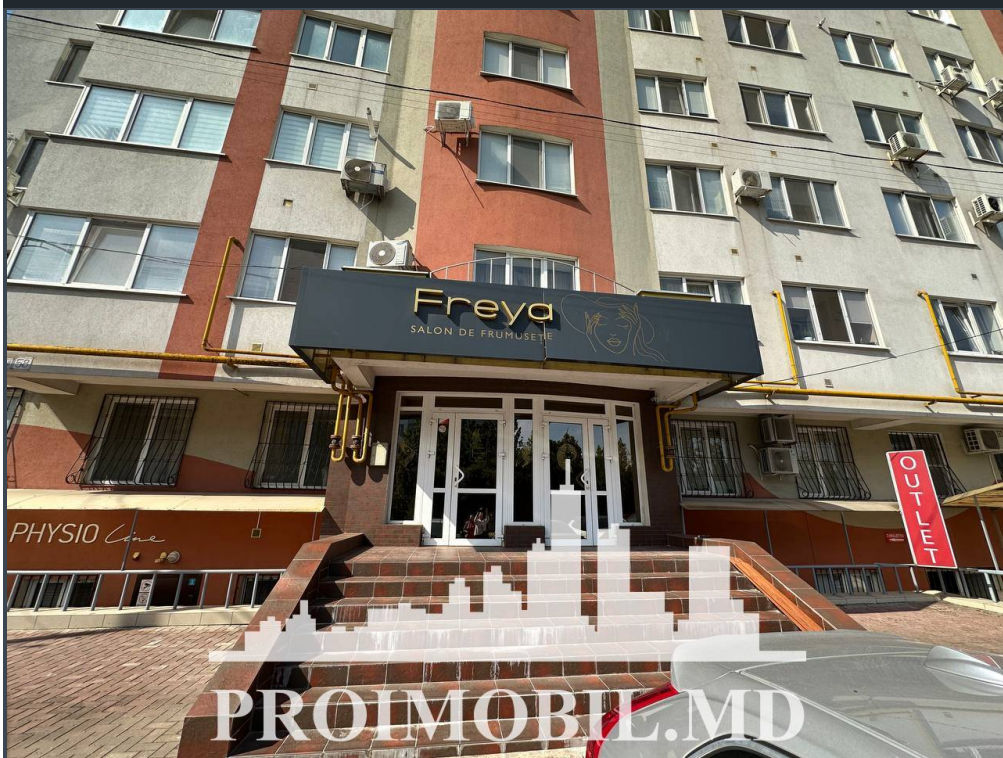

Chișinău, Telecentru - 350€

Suprafața totală - 15 m<sup>2</sup>  
Tip ofertă - Chirie  
Camere - 1  
Starea - Reparație euro  
Grup sanitar - 1  
Tip construcție - Nouă  
Tip - Frumusețe  
Etaj - 1

Se oferă spre chirie spațiu comercial, **sect. Telecentru, str.**

**Gheorghe Asachi**. Suprafața totală de **15 mp.**

**Compartimentat în:** 1 oficiu, bloc sanitar.

Este perfect pentru: salon de frumusețe, cabinet cosmetologic, etc.

- toate comunicațiile;
- geamuri termopan;
- încălzire autonomă;