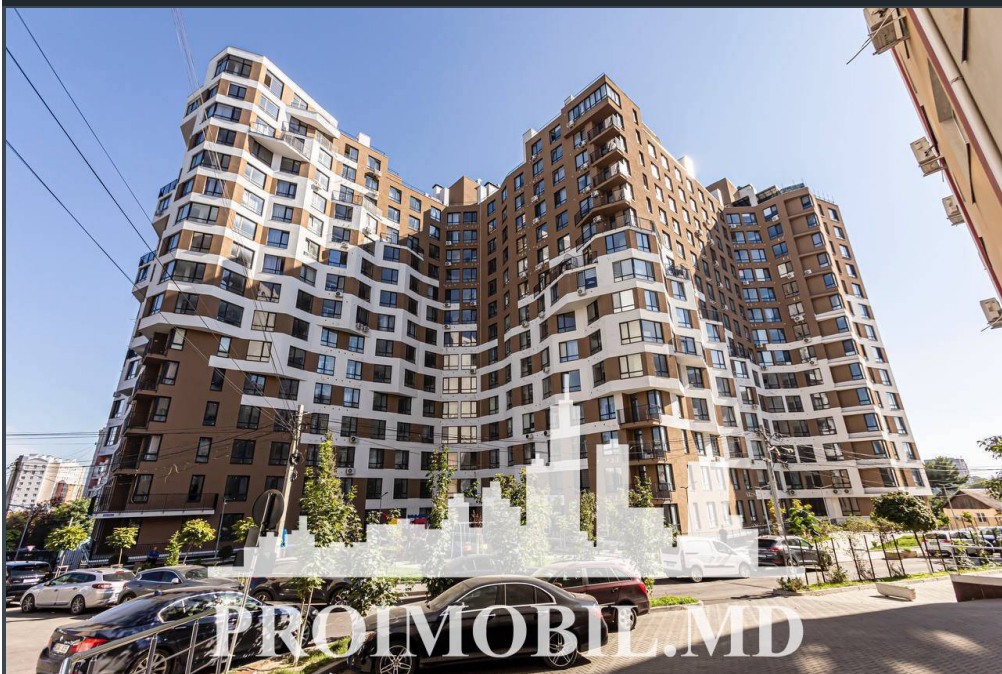

Chișinău, Centru - 1000€

Suprafața totală - 70 m²
Tip ofertă - Chirie
Camere - 2
Starea - Reparație euro
Grup sanitar - 1
Tip construcție - Nouă
Etaj - 4
Etaje - 13
Dormitoare - 2
Înălțimea tavanului - 0.00
Planul clădirii - IND (individual)
Loc de parcare - Deschisă

Vă propunem spre chirie acest apartament cu **2 camere cu living, sect. Centru, str. Nicolae Testemițanu**, cu suprafața totală de **70 mp. Compartimentat în: 2 dormitoare, living, bucătărie, bloc sanitar, antreu.**