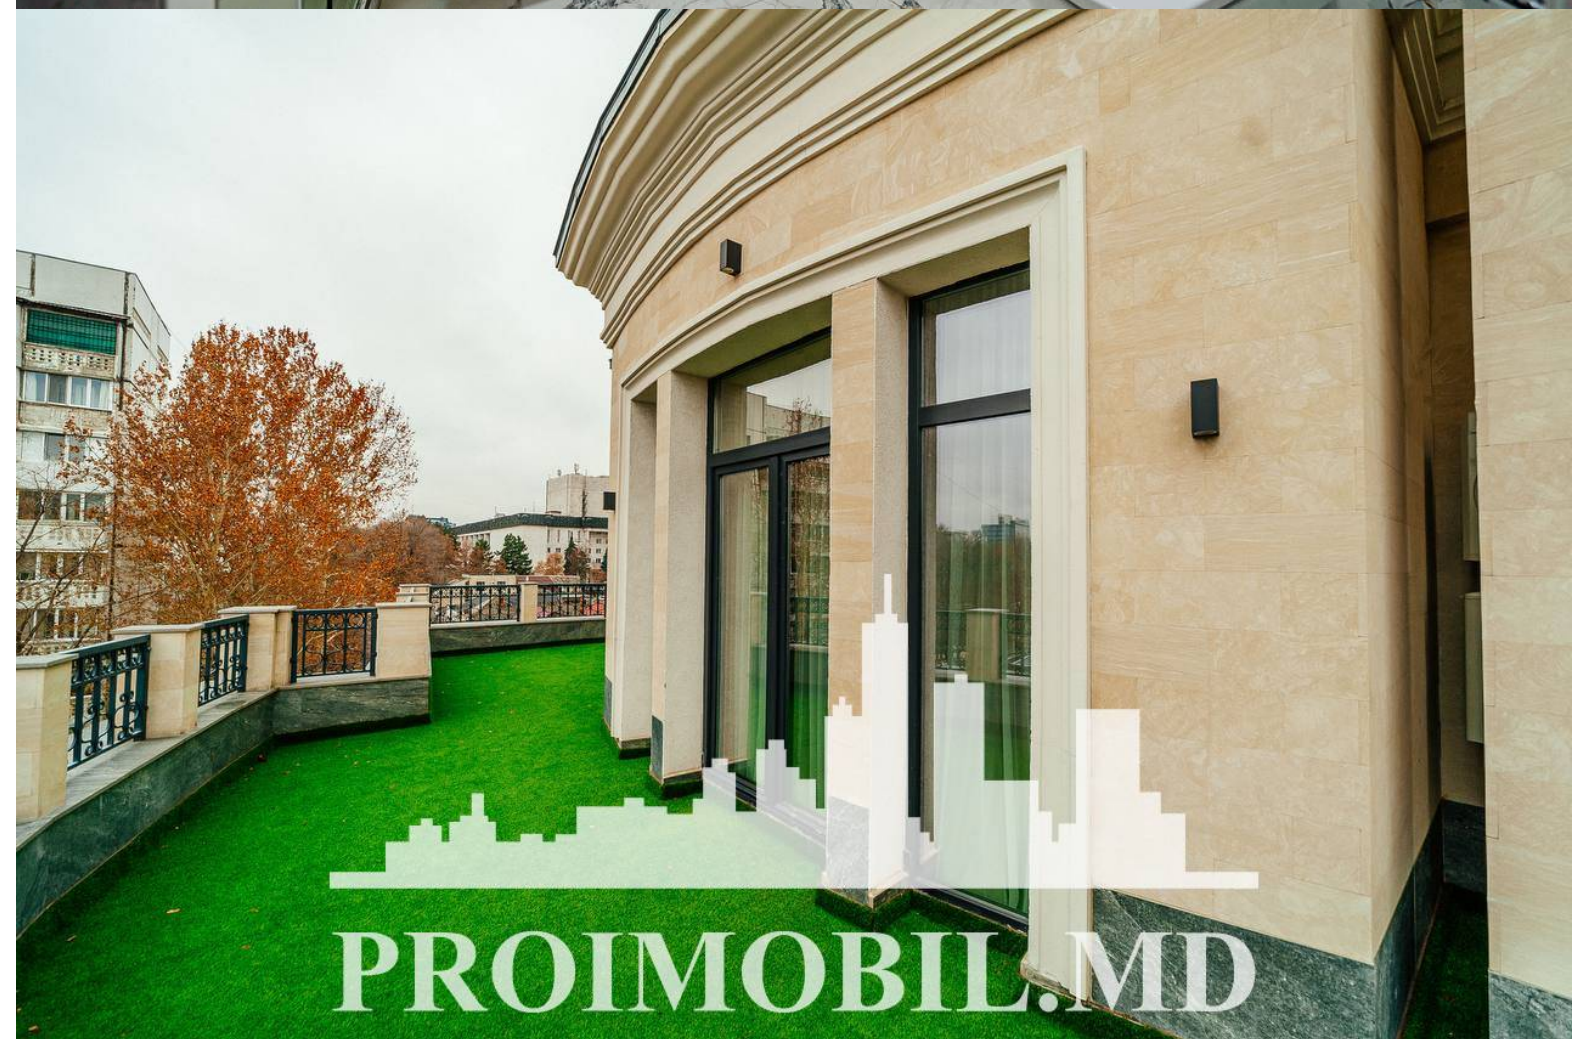

PROIMOBIL.MD