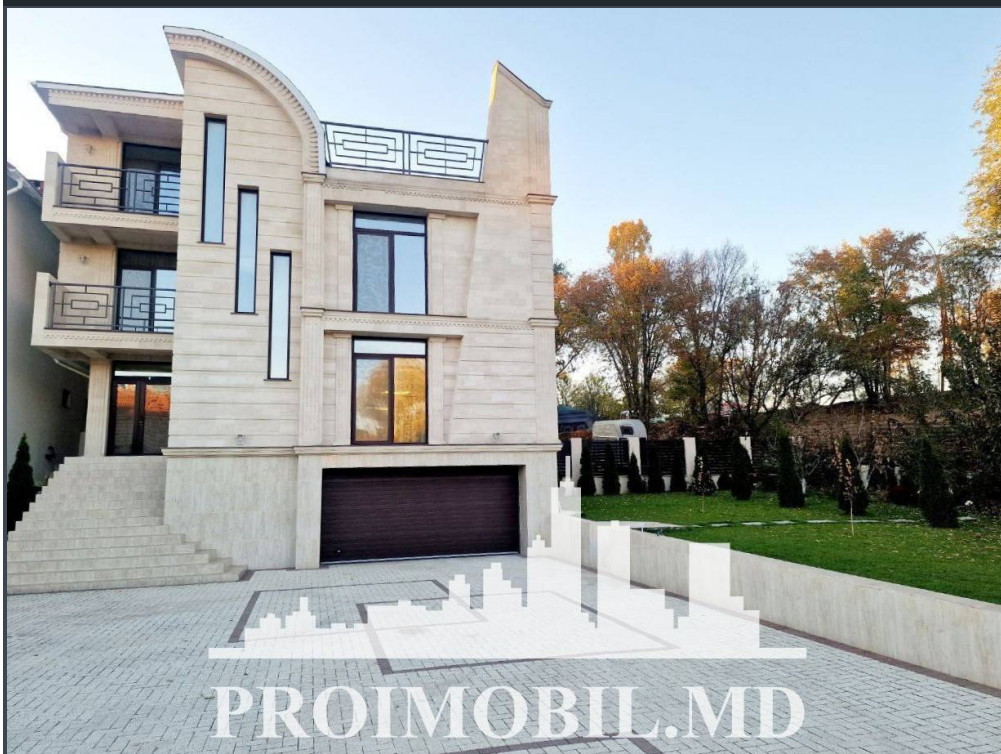

Chișinău, Râșcani - 720000€

Suprafața totală - 220 m²
Tip ofertă - Vânzare
Camere - 4
Starea - Reparație euro
Grup sanitar - 2
Tip construcție - Nouă
Suprafața terenului - 7 ar
Etaje - 3
Balcon - 2
Dormitoare - 4
Înălțimea tavanului - 0.00

Vă propunem spre vânzare această casă în sect. Râșcani, str. Academician **Sergiu Rădăuțanu** cu suprafața totală de **220 mp + 7 ari.**

Compartimentat în: 4 dormitoare, living, bucătărie, 2 blocuri sanitare, 2 balcoane, antreu, beci.

Dotări și finisaje:

* geamuri termopan;

* încălzire autonomă;

* euroreparație;

* este în imediată apropiere de: parc, grădiniță, școală, piață, cafenele, bancă, farmacie etc.

Acces facil la transportul public în orice direcție a orașului. (M.C.)