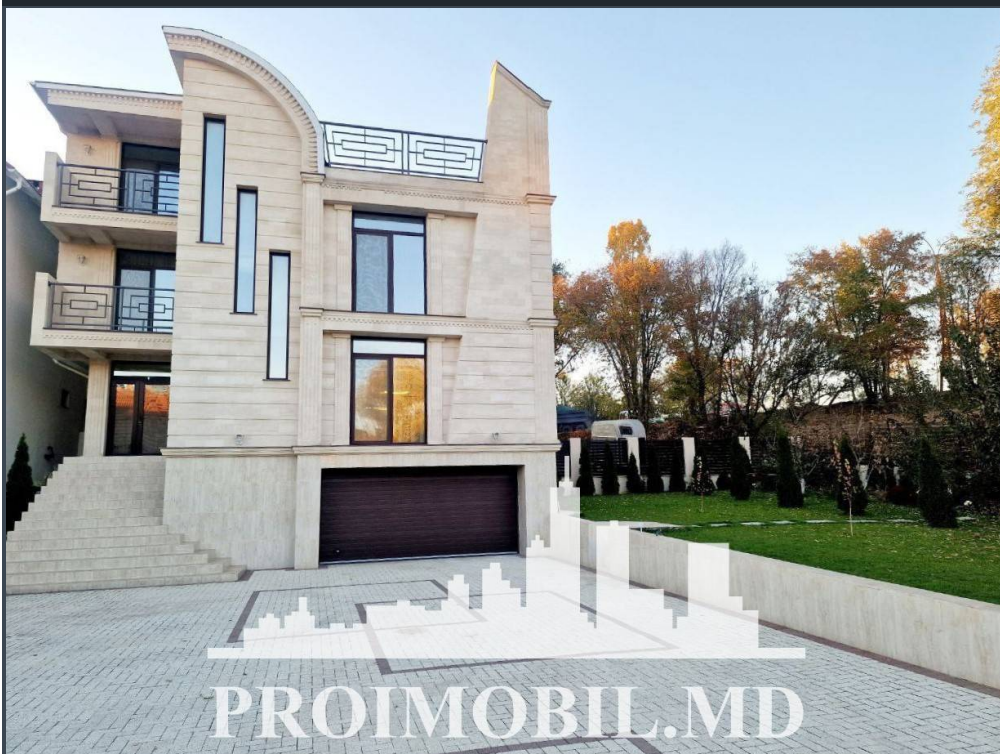

Chișinău, Râșcani - 720000€

Suprafața totală - 220 m²
Tip ofertă - Vânzare
Camere - 4
Starea - Reparație euro
Grup sanitar - 2
Tip construcție - Nouă
Suprafața terenului - 7 ar
Etaje - 3
Balcon - 2
Dormitoare - 4
Înălțimea tavanului - 0.00

Vă propunem spre vânzare această casă în sect. Râșcani, str. Academician **Sergiu Rădăuțanu** cu suprafața totală de **220 mp + 7 ari.**

Compartimentat în: 4 dormitoare, living, bucătărie, 2 blocuri sanitare, 2 balcoane, antreu, beci.

Dotări și finisaje:

* geamuri termopan;

* încălzire autonomă;

* euroreparație;

* este în imediată apropiere de: parc, grădiniță, școală, piață, cafenele, bancă, farmacia etc.

Acces facil la transportul public în orice direcție a orașului. (M.C.)