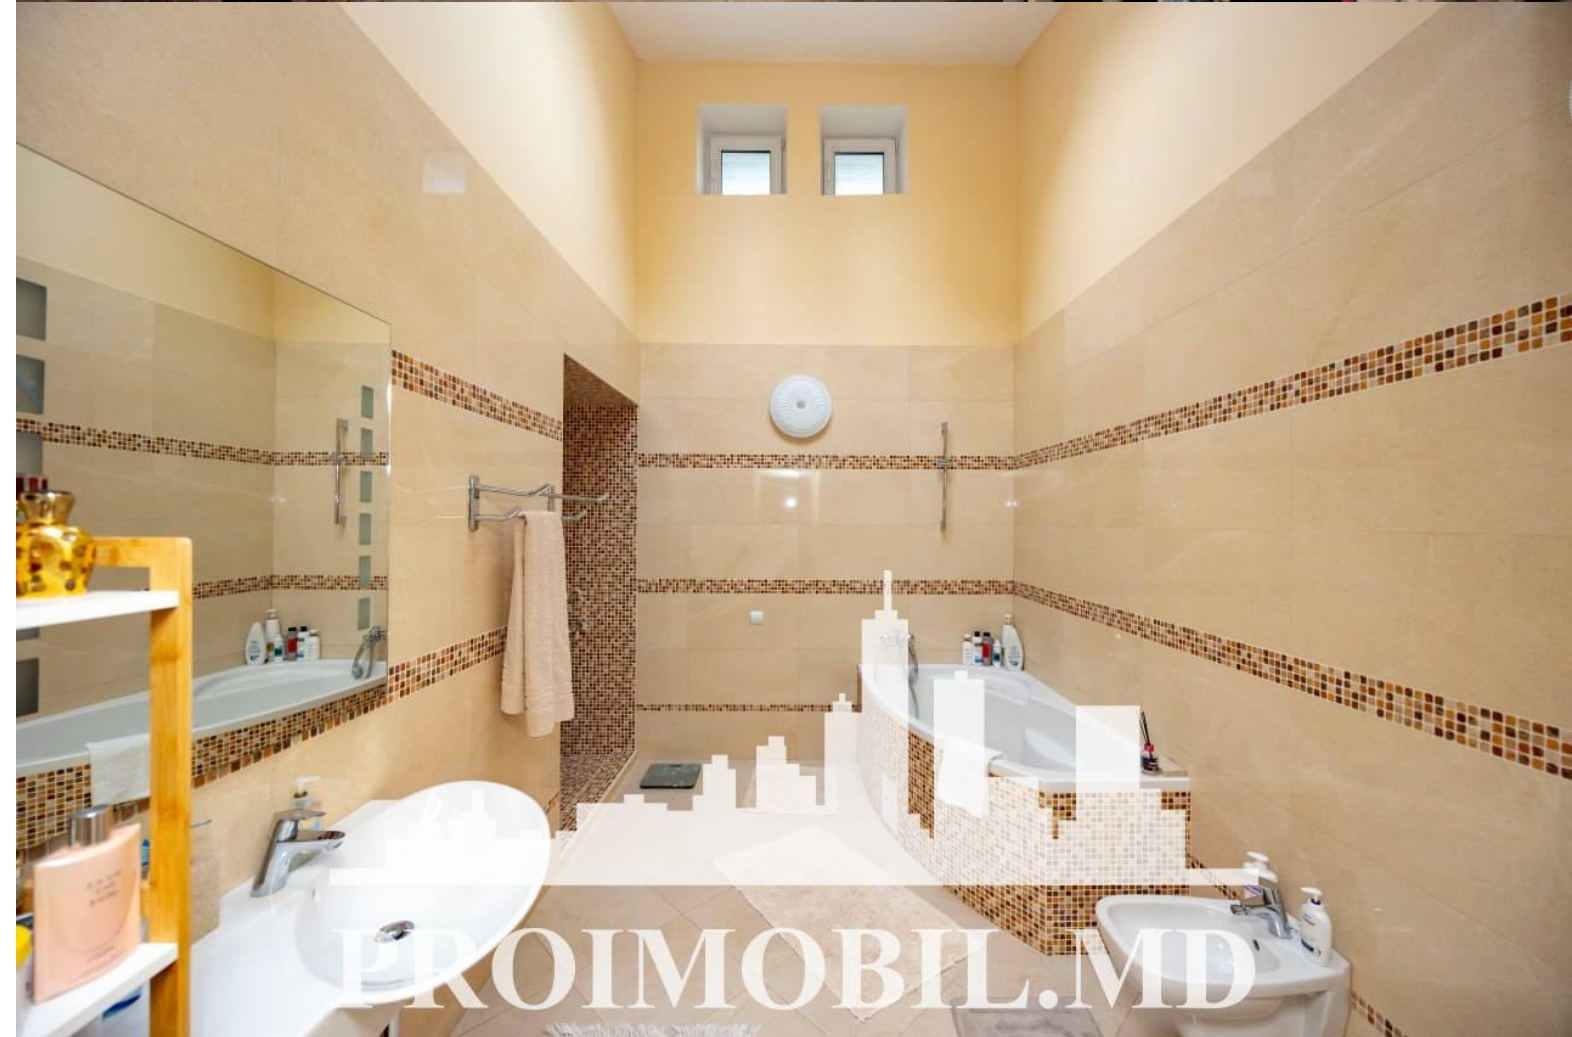

PROIMOBIL.MD