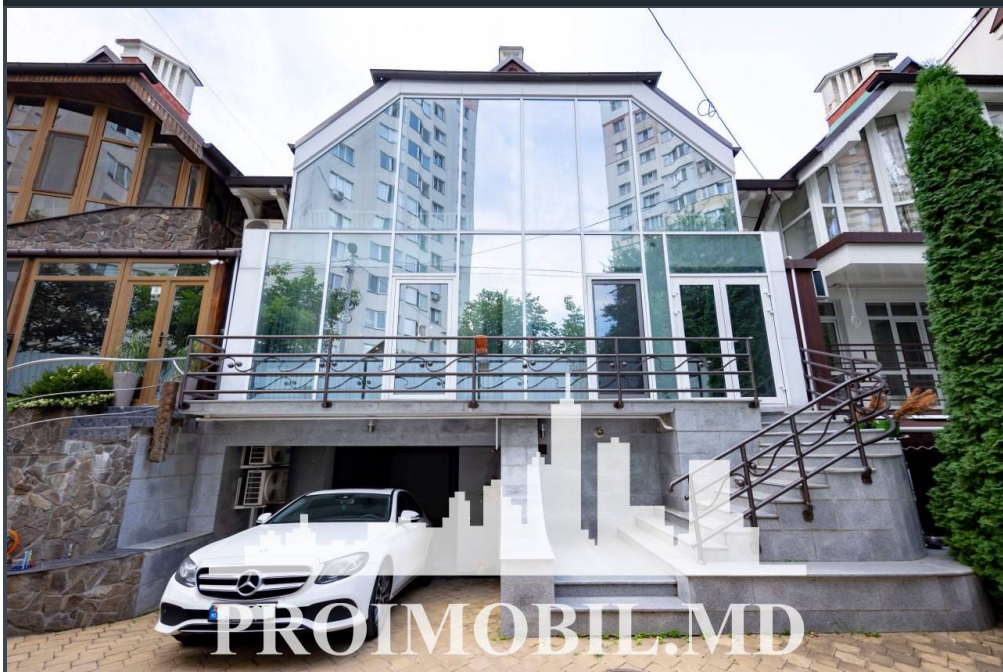

Chișinău, Buiucani - 265000€

Suprafața totală - 230 m<sup>2</sup>  
Tip ofertă - Vânzare  
Camere - 2  
Starea - Reparație euro  
Grup sanitar - 3  
Tip construcție - Nouă  
Etaje - 3  
Dormitoare - 2  
Înălțimea tavanului - 0.00

Vă propunem spre vânzare acest townhouse **cu 3 nivele în sect. Buiucani, str. Liviu Deleanu**, cu suprafața totală de **230 mp.**

**Compartimentată în:** 2 dormitoare, living, bucătărie, sufragerie, 3 blocuri sanitare, garderobă, cameră tehnică, garaj închis, antreu.