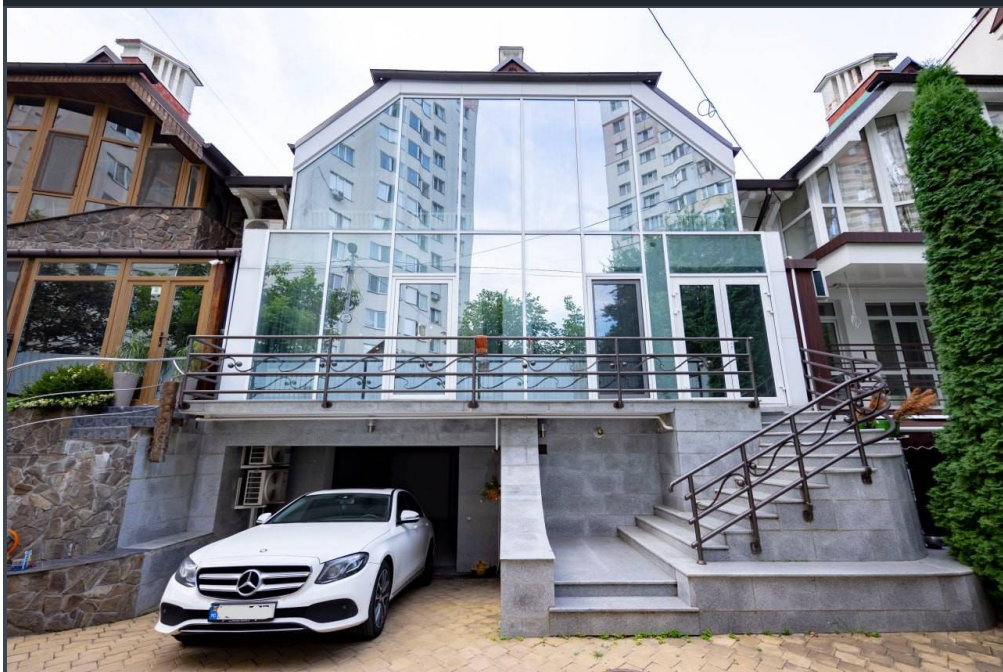

Chișinău, Buiucani - 260000€

Suprafața totală - 230 m²
Tip ofertă - Vânzare
Camere - 2
Starea - Reparație euro
Grup sanitar - 3
Tip construcție - Nouă
Etaje - 3
Dormitoare - 2
Înălțimea tavanului - 0.00

Vă propunem spre vânzare acest townhouse **cu 3 nivele în sect. Buiucani, str. Liviu Deleanu**, cu suprafața totală de **230 mp**.

Compartimentată în: 2 dormitoare, living, bucătărie, sufragerie, 3 blocuri sanitare, garderobă, cameră tehnică, garaj închis, antreu.