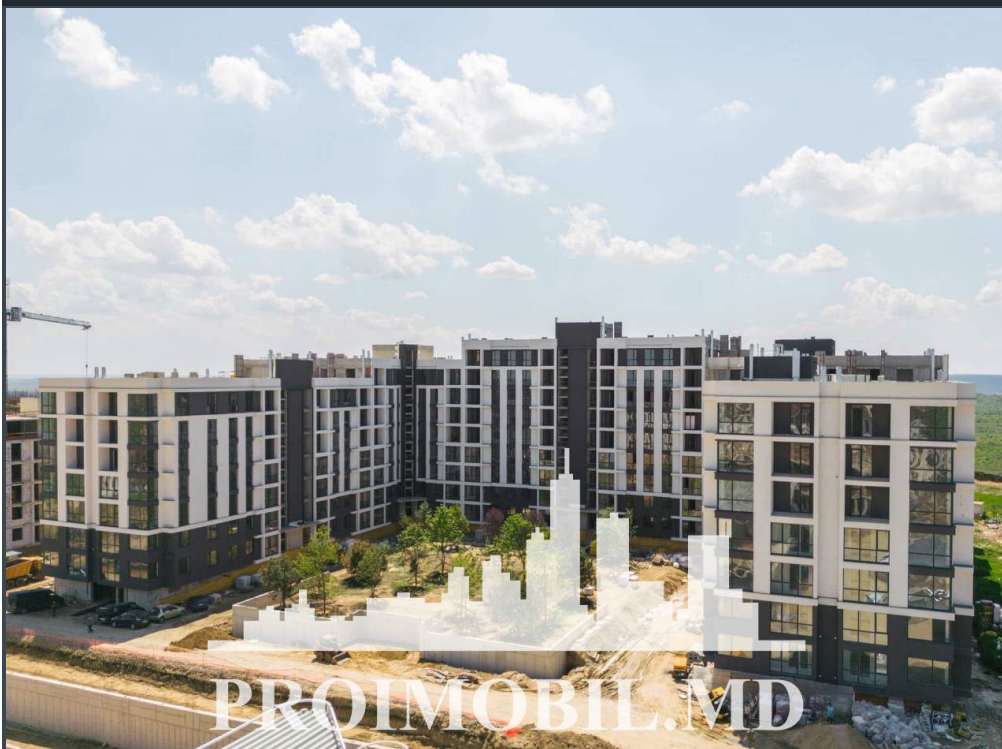

Suburbie, Durlești - 68000€

Suprafața totală - 43 m²
Tip ofertă - Vânzare
Camere - 1
Starea - Versiune albă
Grup sanitar - 1
Tip construcție - Nouă
Etaj - 6
Etaje - 7
Balcon - 1
Dormitoare - 1
Înălțimea tavanului - 0.00
Planul clădirii - IND (individual)
Loc de parcare - Deschisă

Vă propunem spre vânzare acest apartament cu **1 cameră cu living, Durlești, str. Regina Elisabeta**, cu suprafața totală de **43 mp. Compartimentat în:** 1 dormitor, living, bucătărie, bloc sanitar, balcon, antreu.