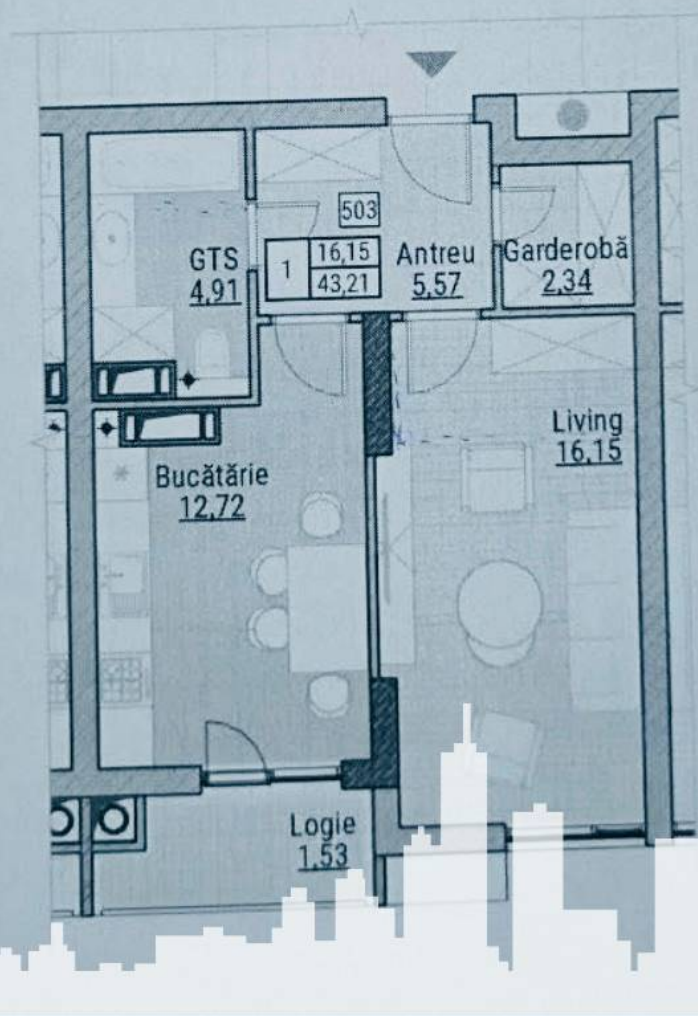

PROIMOBIL.MD