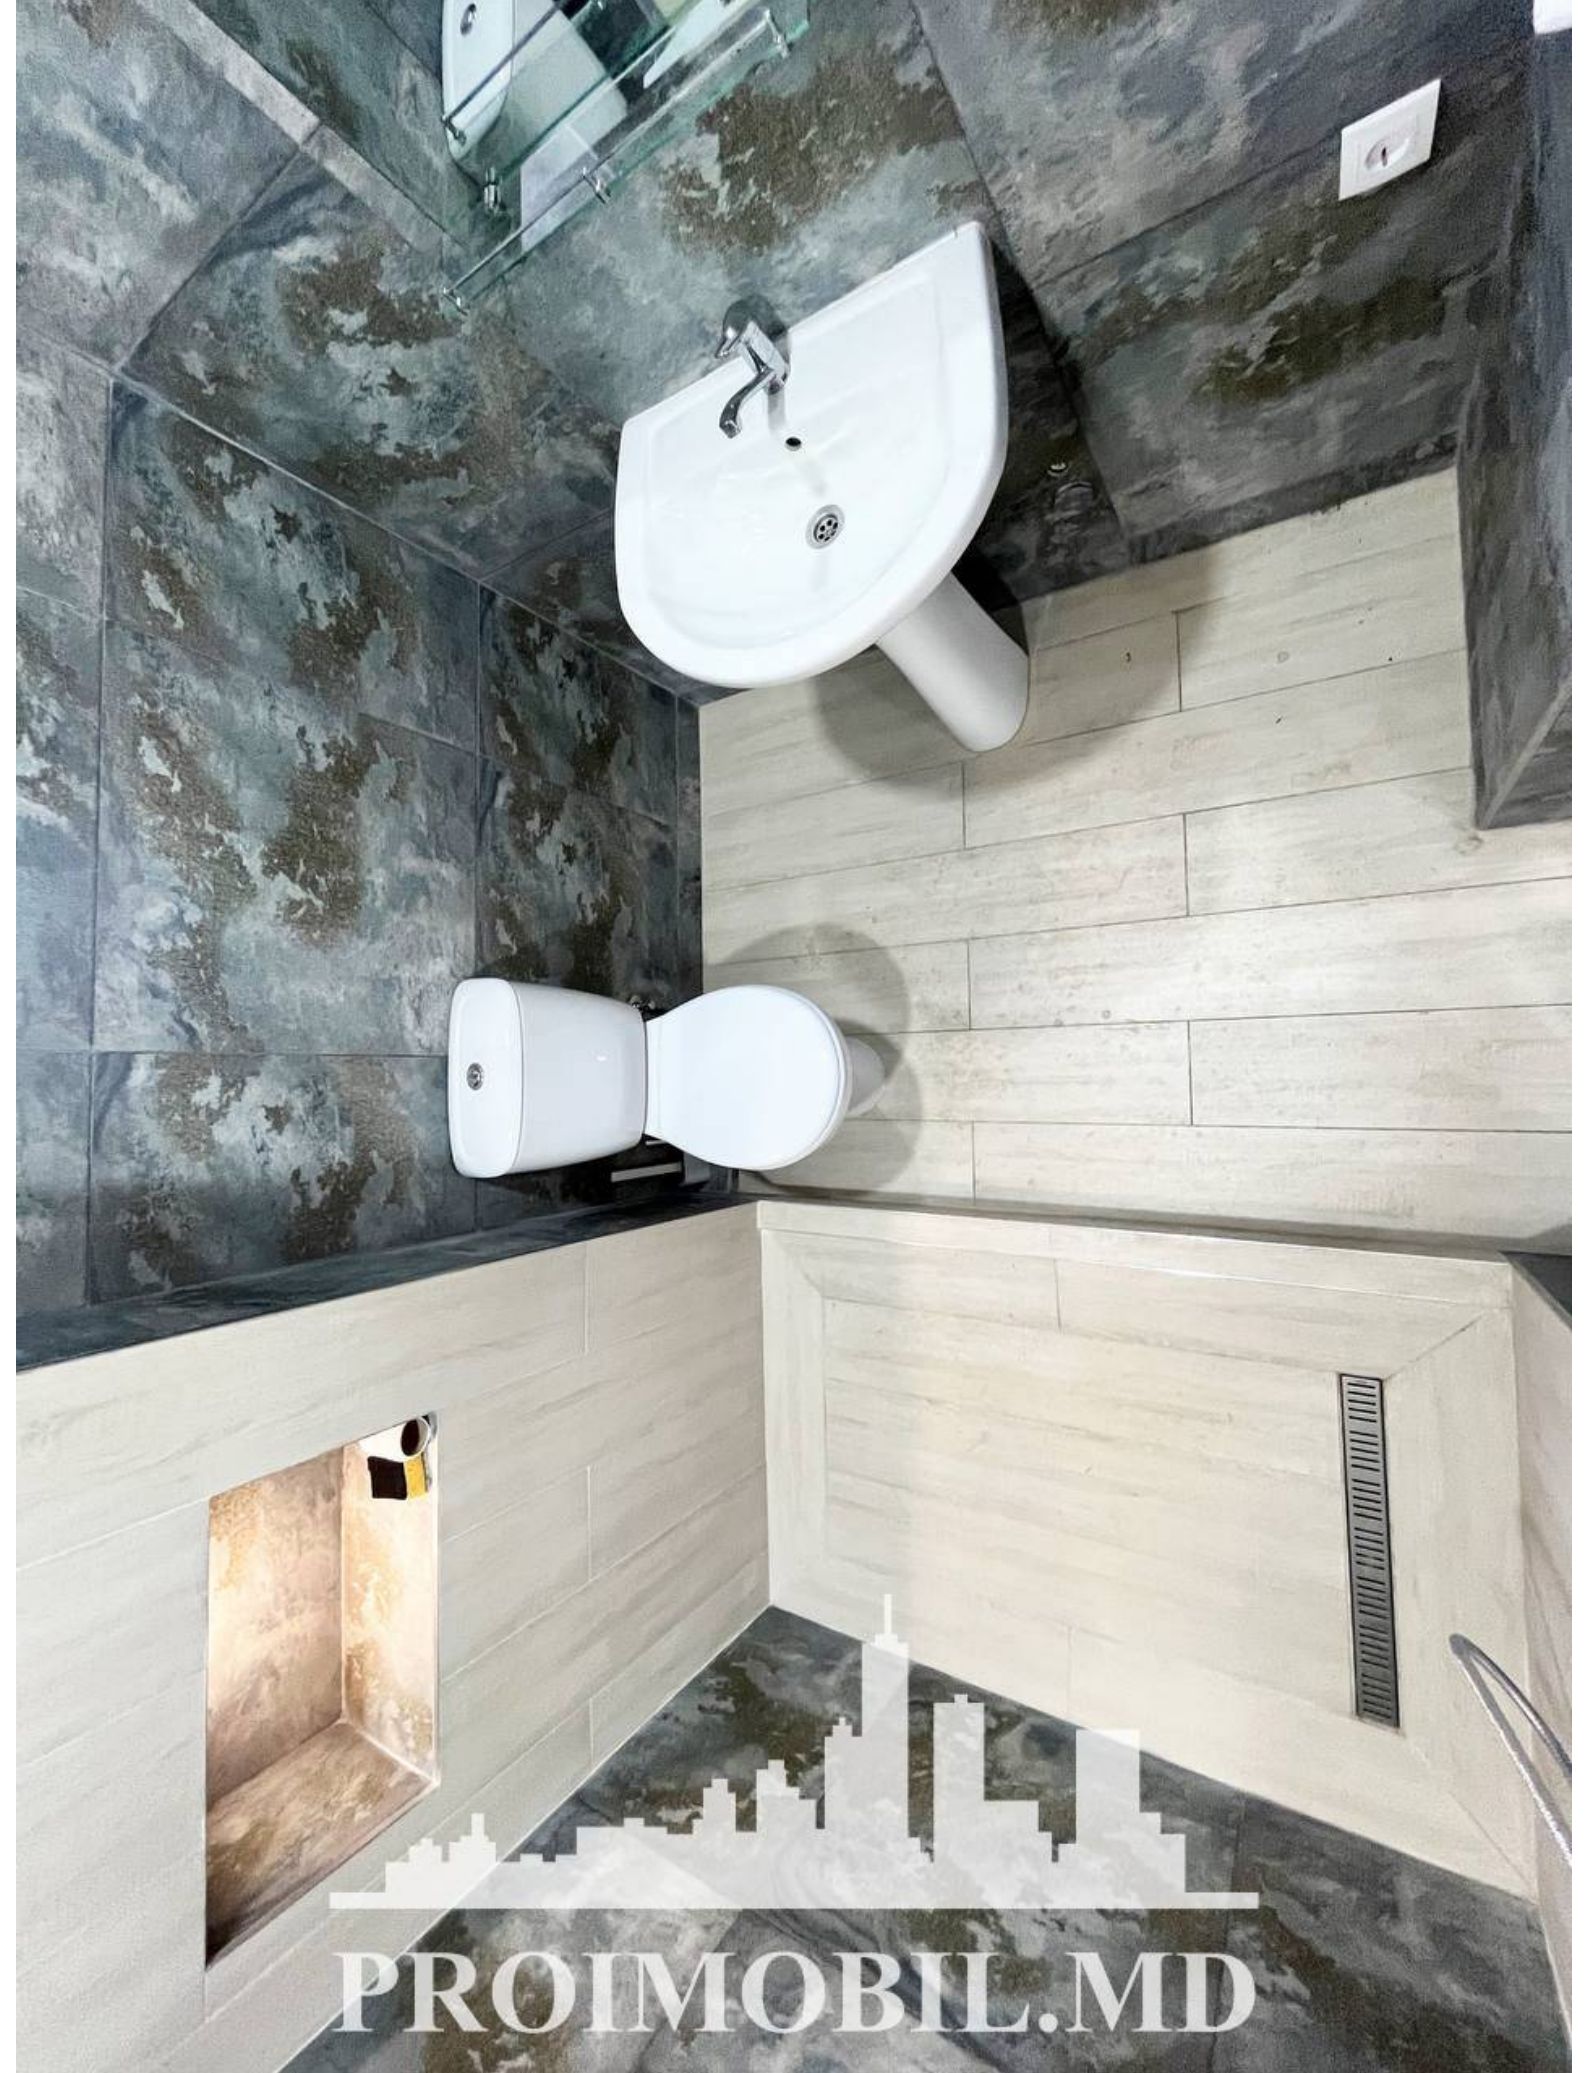

PROIMOBIL.MD