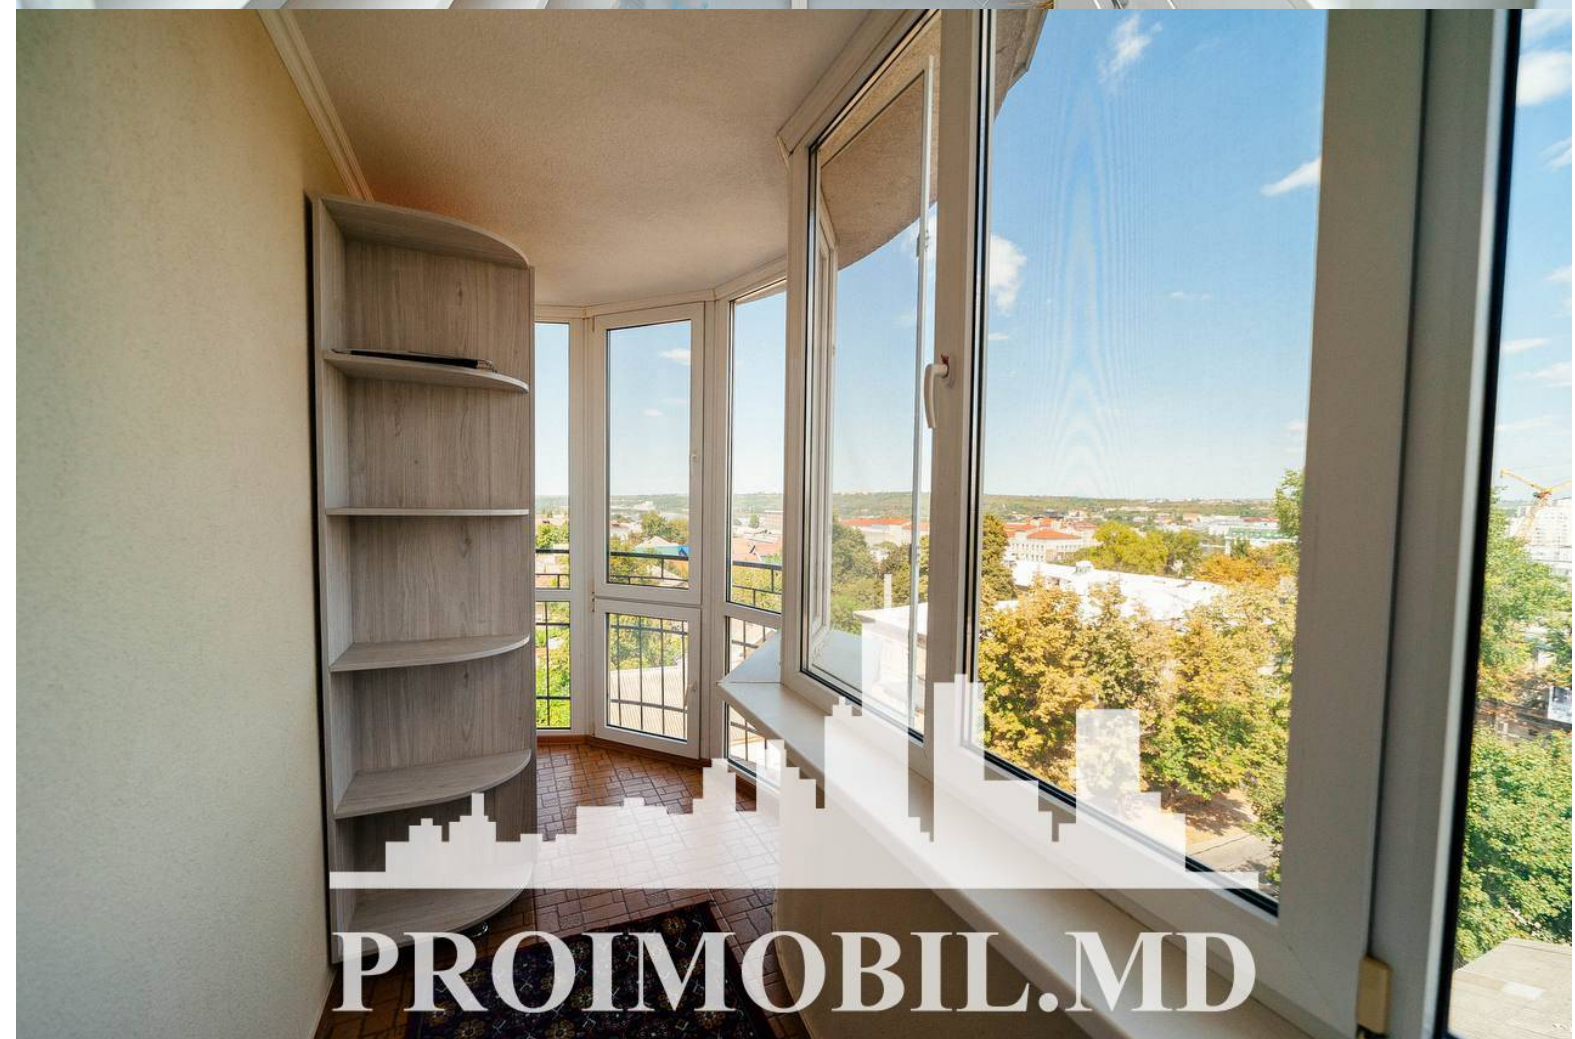

PROIMOBIL.MD