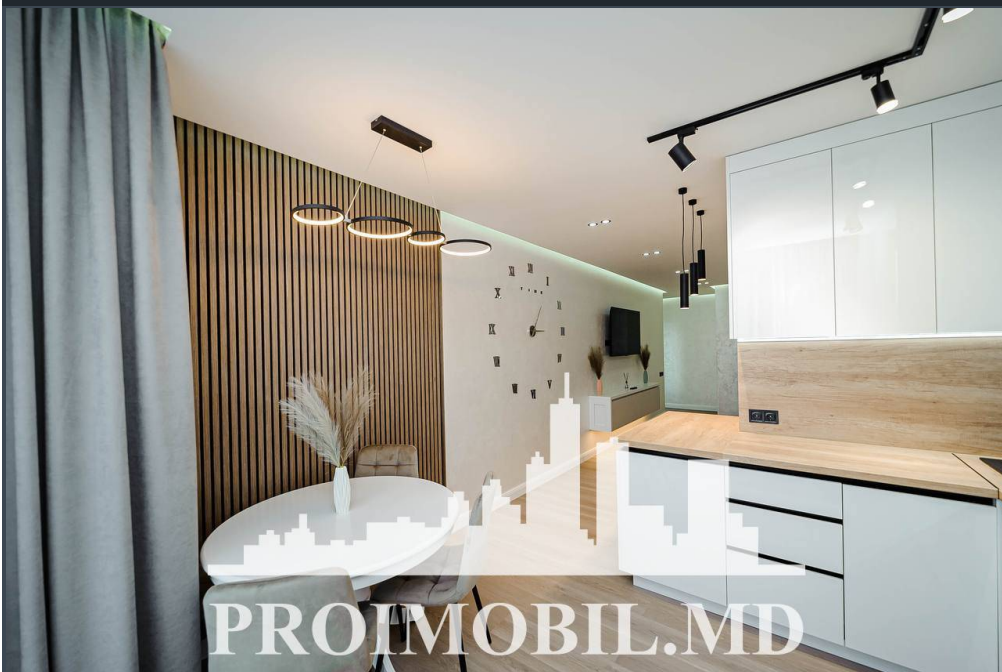

Chișinău, Râșcani - 950€

Suprafața totală - 80 m²
Tip ofertă - Chirie
Camere - 2
Starea - Reparație euro
Grup sanitar - 1
Tip construcție - Nouă
Etaj - 10
Etaje - 13
Dormitoare - 2
Înălțimea tavanului - 0.00
Planul clădirii - IND (individual)
Loc de parcare - Deschisă

Spre chirie se oferă apartament în bloc nou, **sect. Râșcani, str. Renașterii Naționale**. Suprafața totală de **80 mp, etajul 10 din 13**.

Compartimentat în: 2 dormitoare, living, bucătărie, bloc sanitar, antreu.