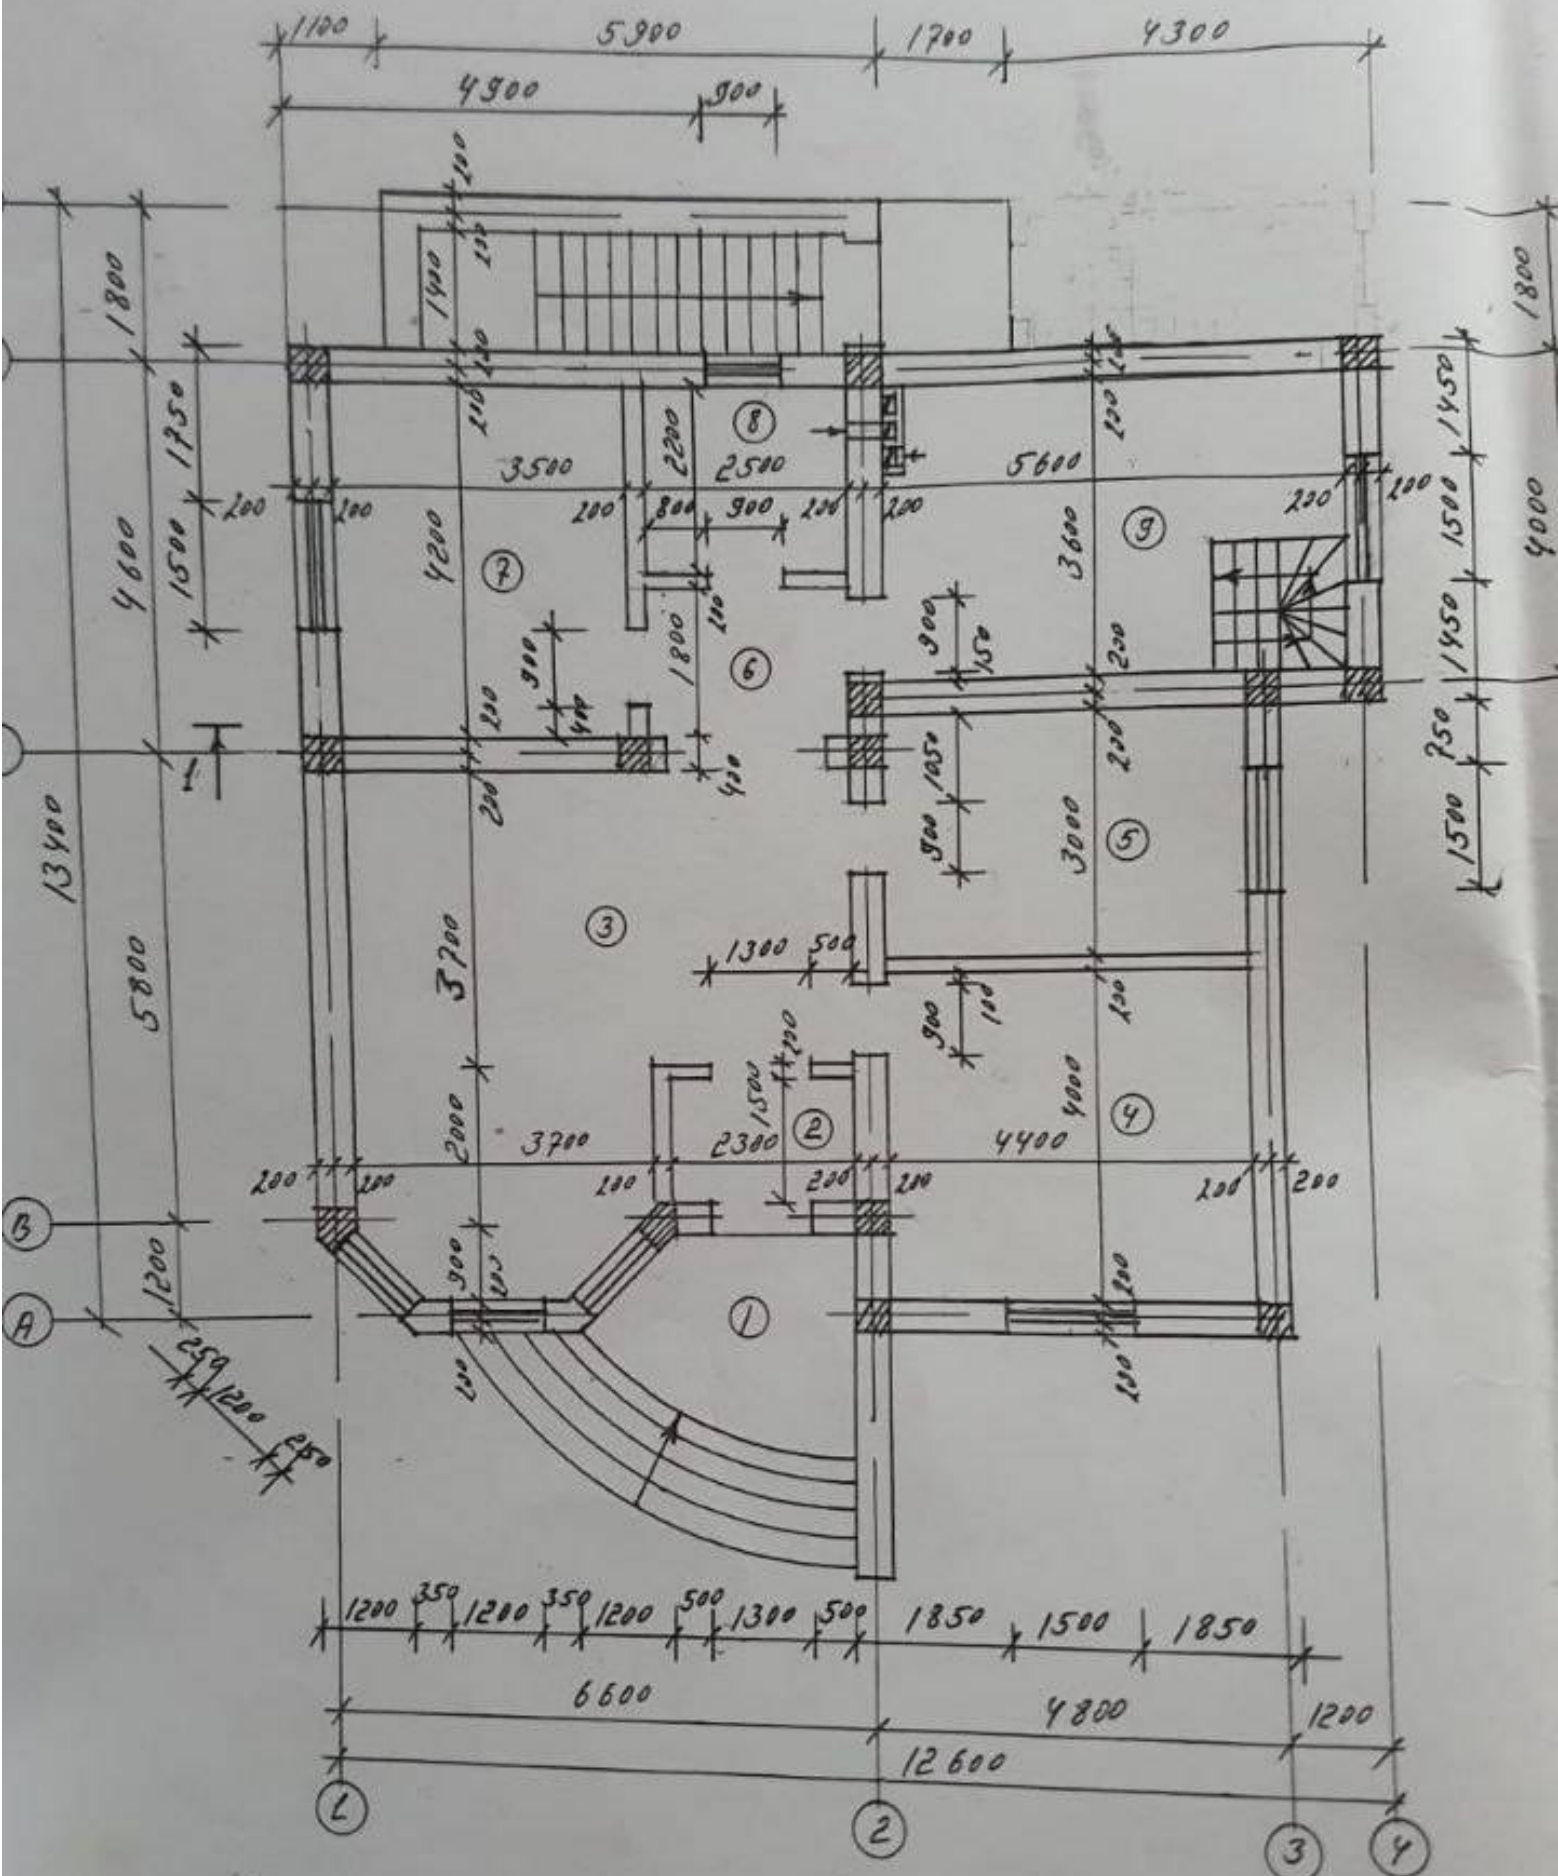

Plan parter