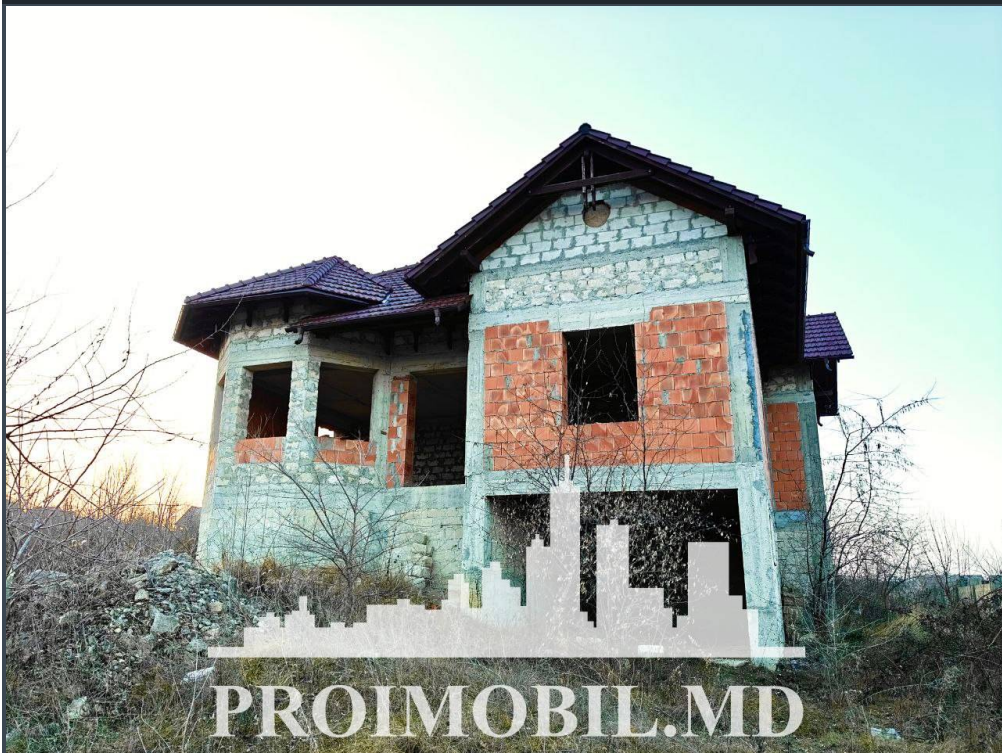

Criuleni, Criuleni - 85000€

Suprafața totală - 150 m<sup>2</sup>  
Tip ofertă - Vânzare  
Camere - 4  
Starea - Versiune albă  
Grup sanitar - 2  
Tip construcție - Nouă  
Suprafața terenului - 8 ar  
Etaje - 1  
Dormitoare - 4  
Înălțimea tavanului - 0.00

Vă propunem spre vânzare această **casă în Criuleni, sat. Ratuș**, cu suprafața totală de **150 mp + 8 ari**.

**Compartimentată în:** 4 dormitoare, bucatărie, 2 blocuri sanitare, antreu, beci, garaj, debara.

**Dotări și finisaje:**

\* Varianta gri;

\* Zonă liniștită;

\* este în imediată apropiere de: parc, grădiniță, școală, piață, cafenele, bancă, farmacie etc.

Acces facil la transportul public în orice direcție a orașului. (d.r.)