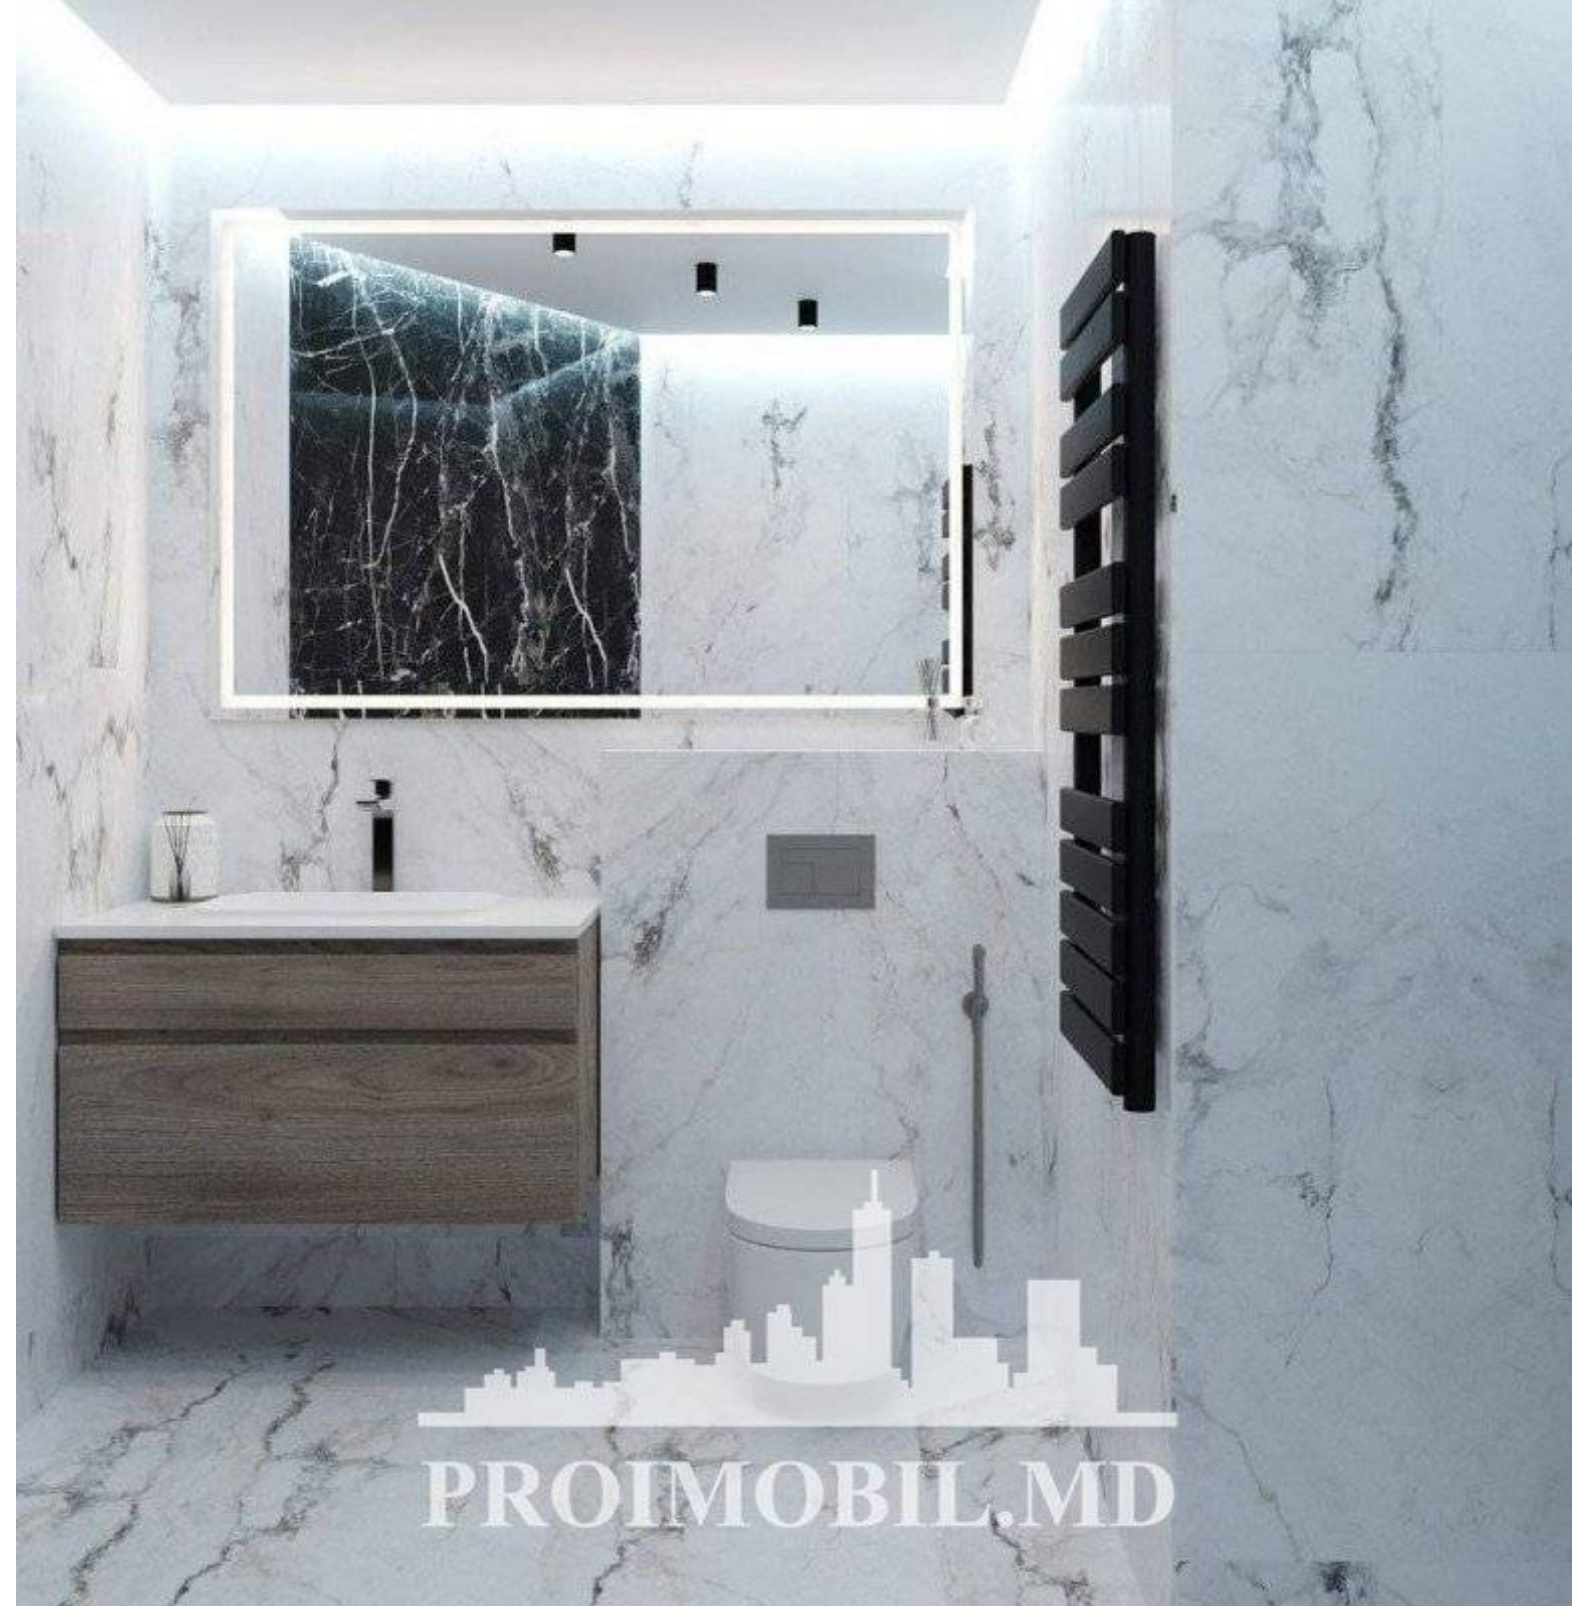

PROIMOBIL.MD