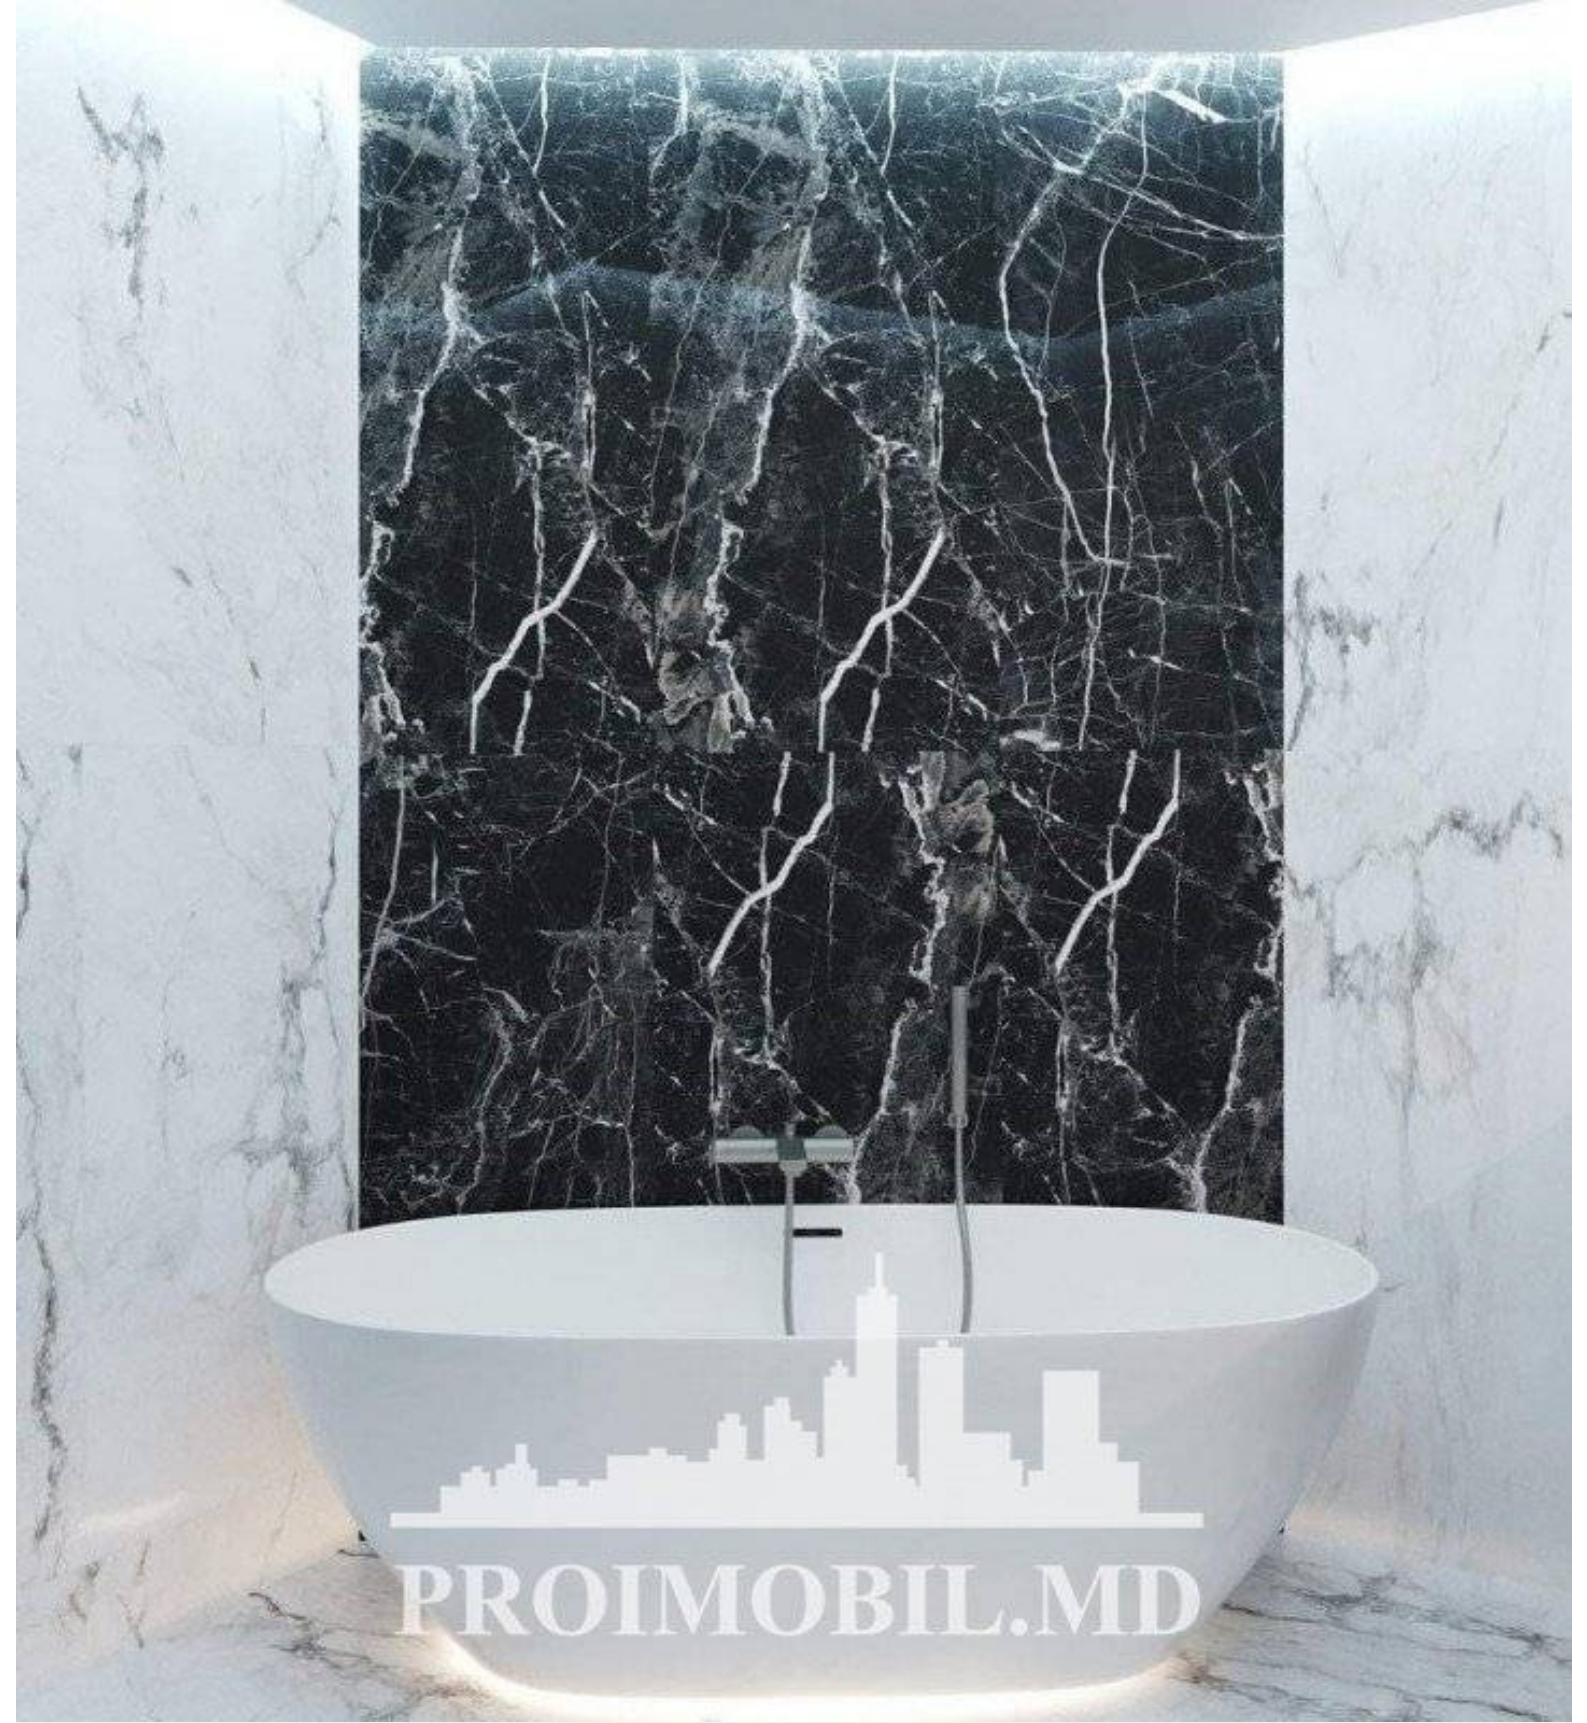

PROIMOBIL.MD