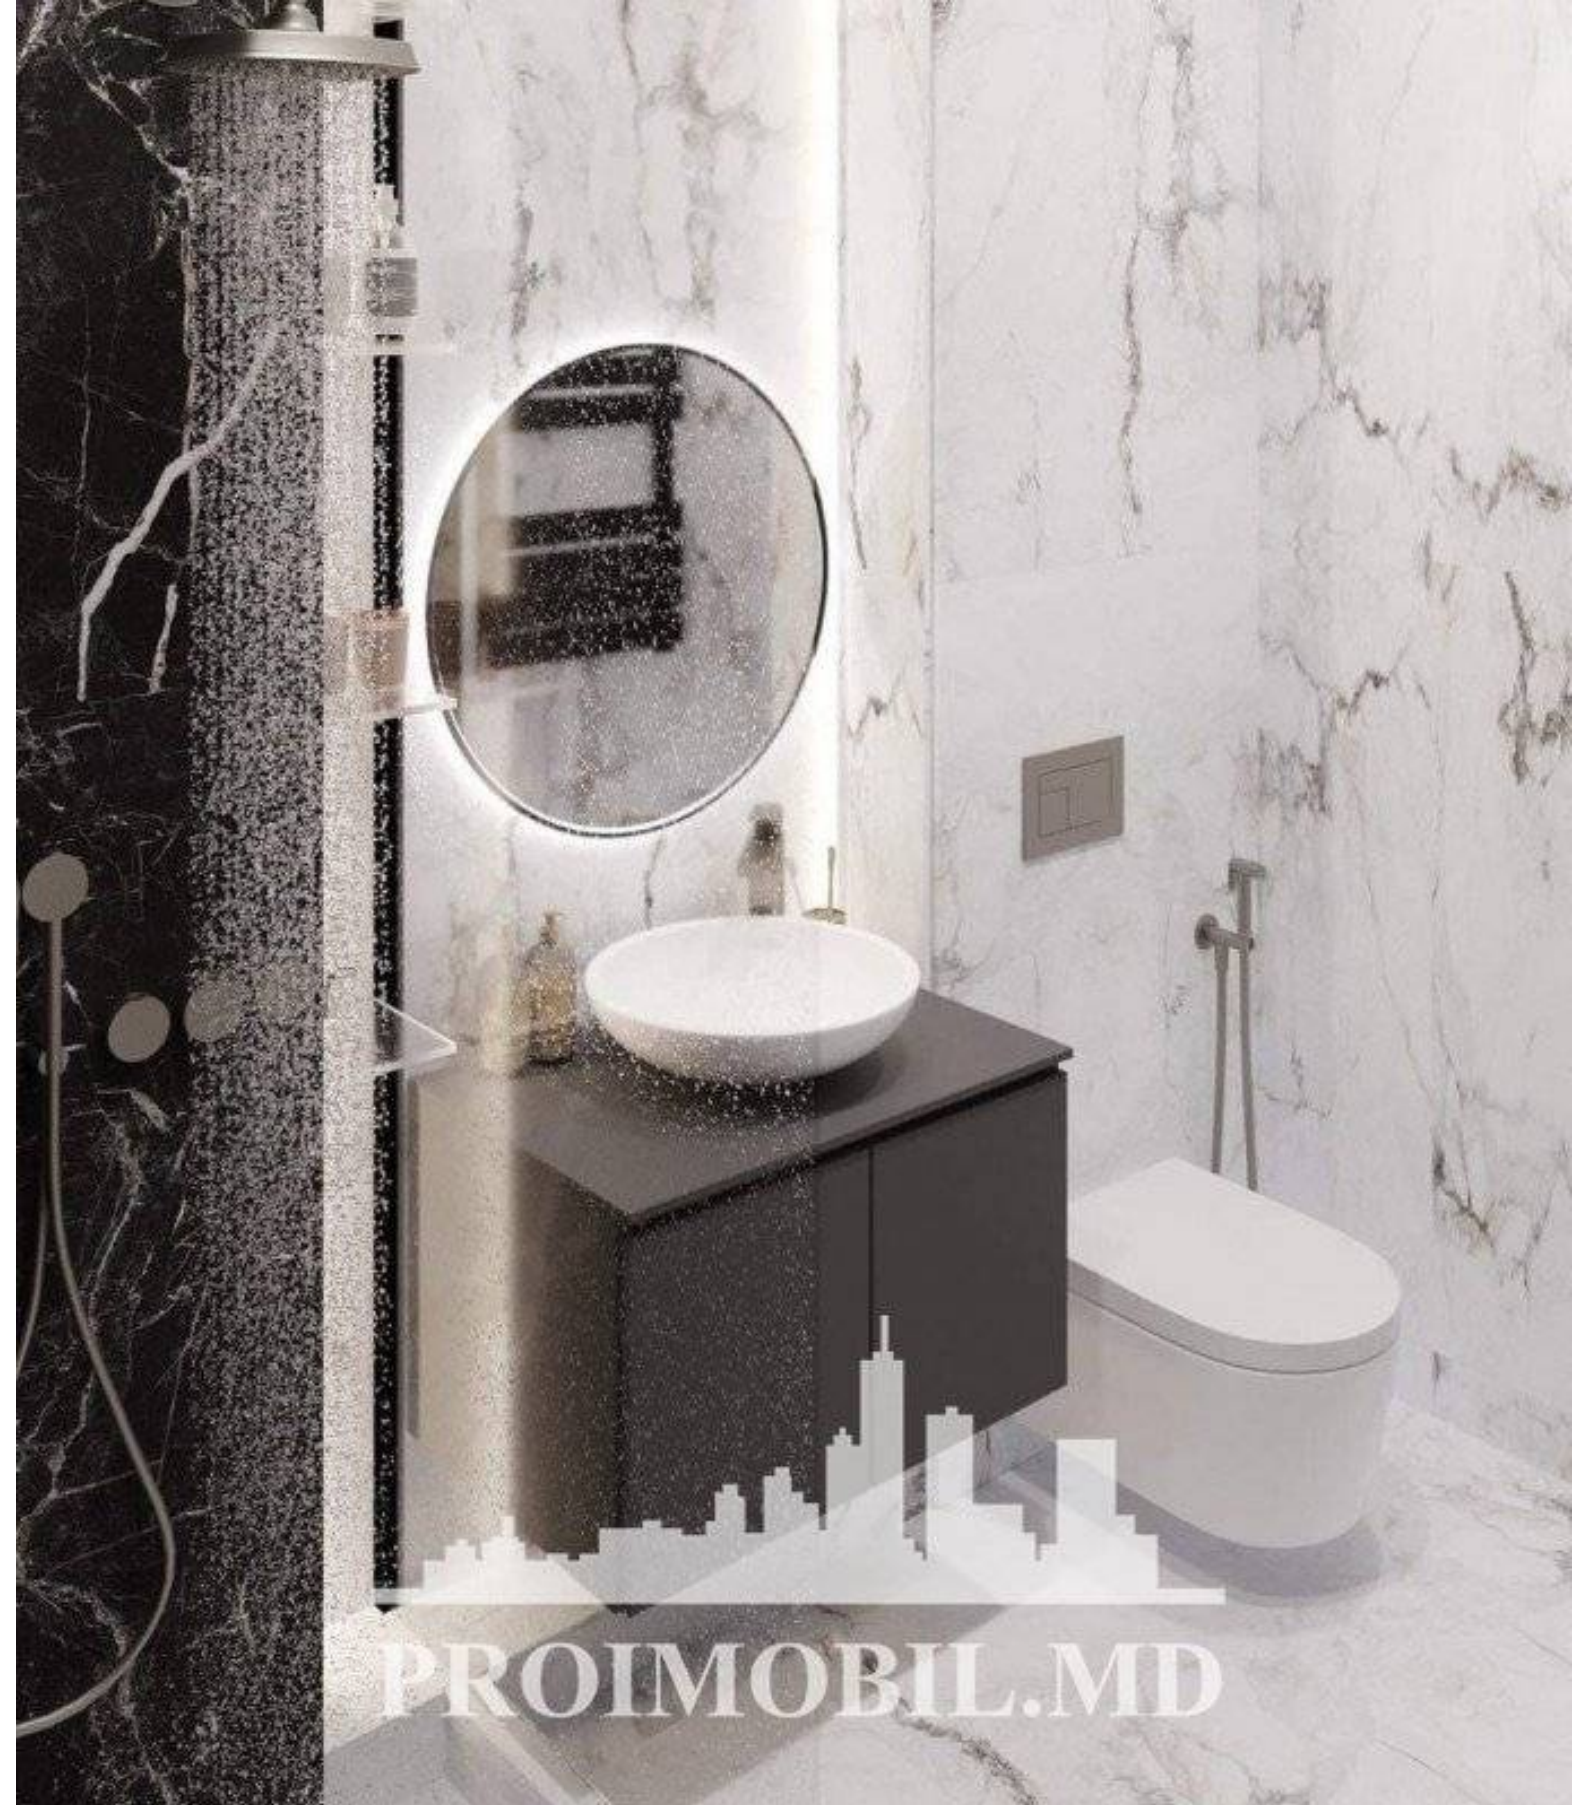

PROIMOBIL.MD