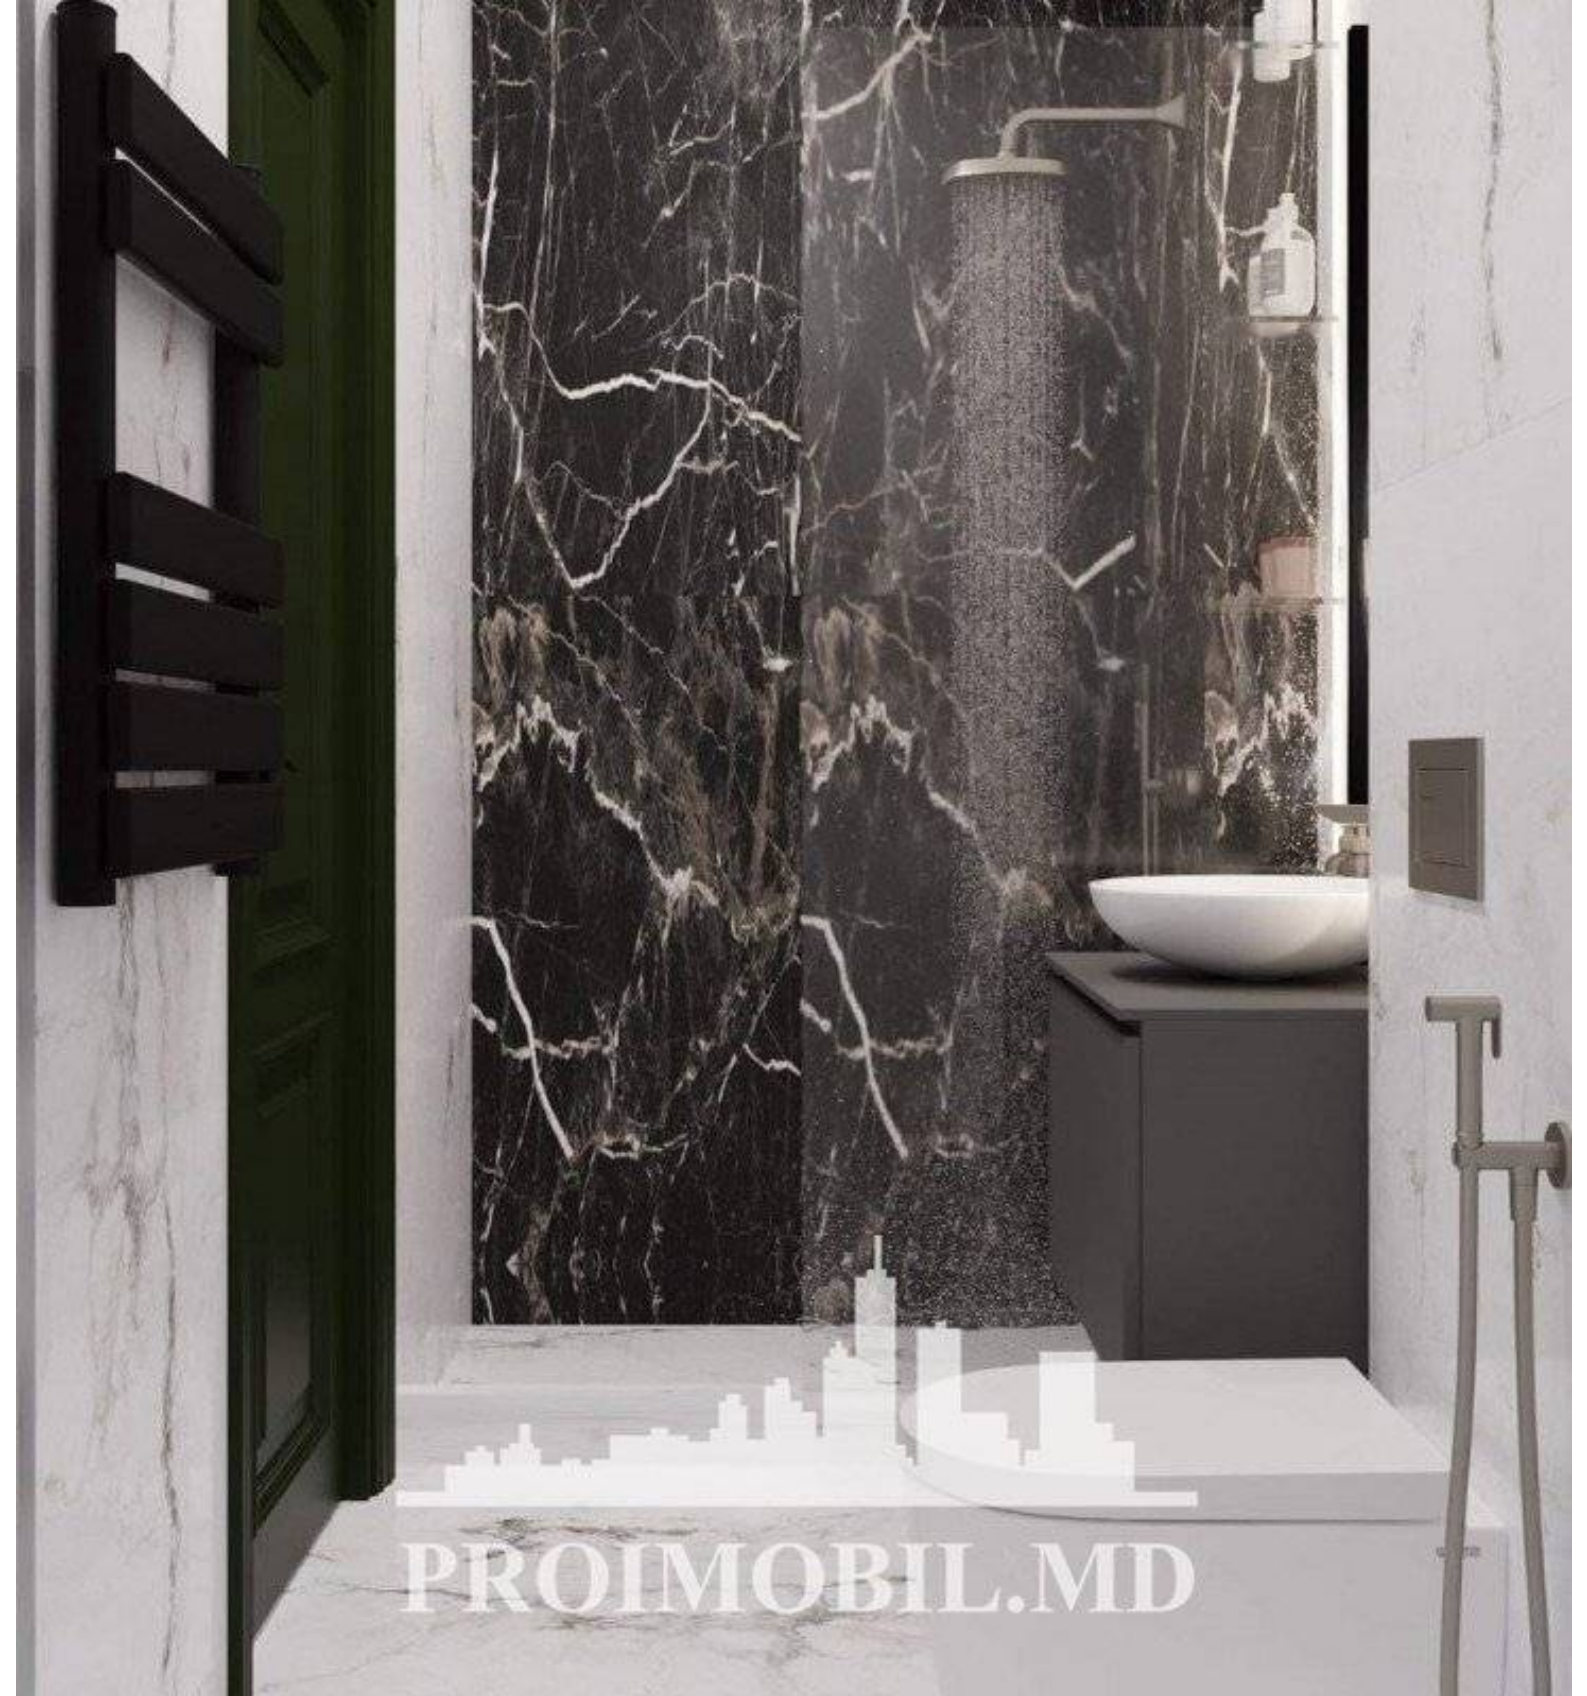

PROIMOBIL.MD