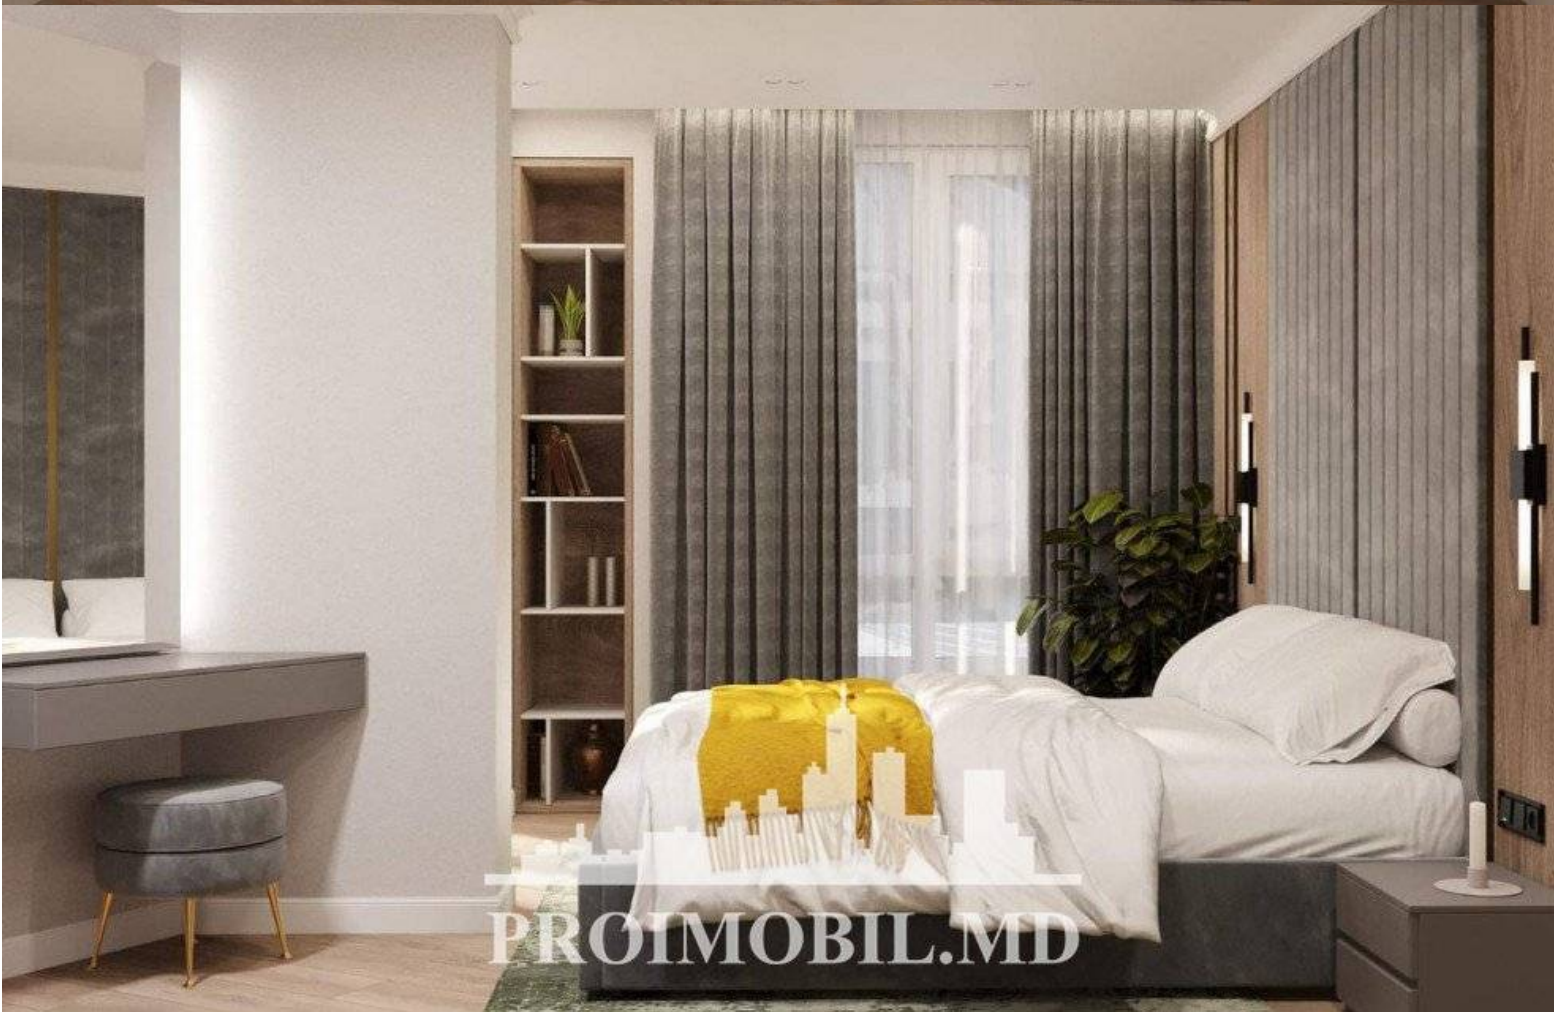

PROIMOBIL.MD