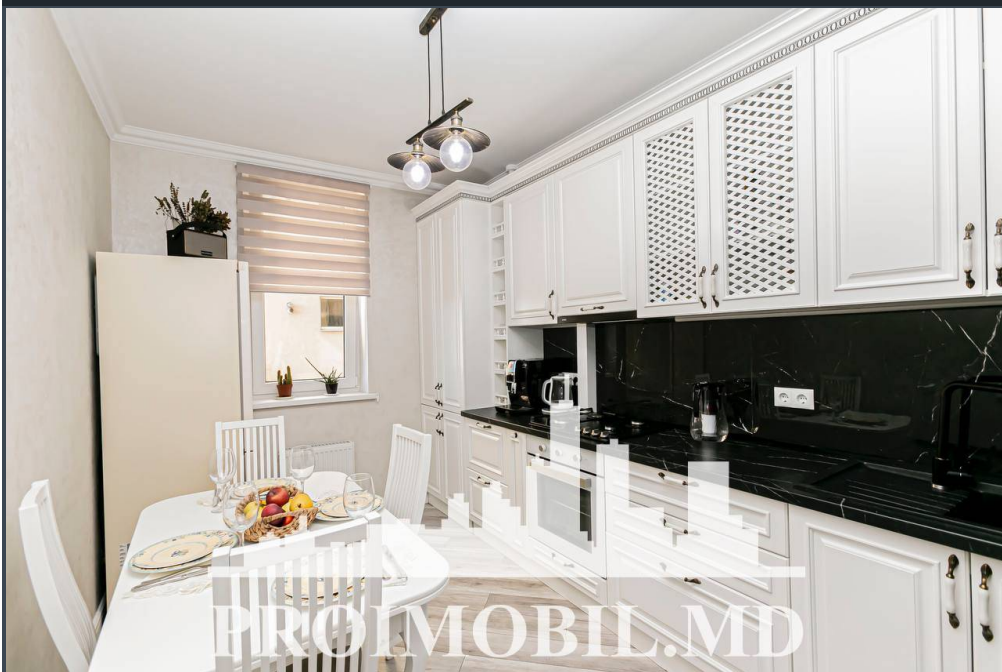

**Chișinău, Centru - 135000€**

Suprafața totală - 45 m<sup>2</sup>  
 Tip ofertă - Vânzare  
 Camere - 2  
 Starea - Reparație euro  
 Grup sanitar - 1  
 Tip construcție - Nouă  
 Etaj - 9  
 Etaje - 12  
 Balcon - 1  
 Dormitoare - 2  
 Înălțimea tavanului - 0.00  
 Planul clădirii - IND (individual)  
 Loc de parcare - Deschisă

Vă propunem spre vânzare acest apartament cu **2 camere, sect. Centru, str.**

**Gheorghe Asachi**, cu suprafața totală de **45 mp.**

**Compartimentat în:** 2 dormitoare, bucătărie, bloc sanitar, balcon, antreu.