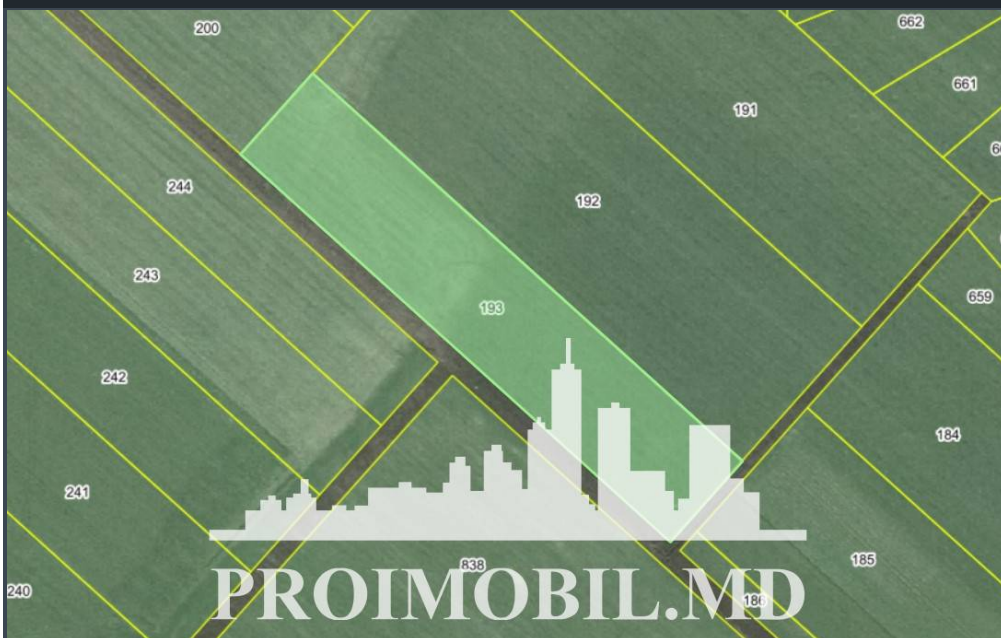

Chișinău, Botanica - 599000€

Suprafața totală - 60 ar
Tip - Agricole

- Situat în localitate

Spre vânzare se oferă teren agricol, **sect. Botanica, str. Dacia**. Suprafața totală **60 ari**.

- * Toate comunicațiile în apropiere
- * Zonă ecologică
- * Prima linie