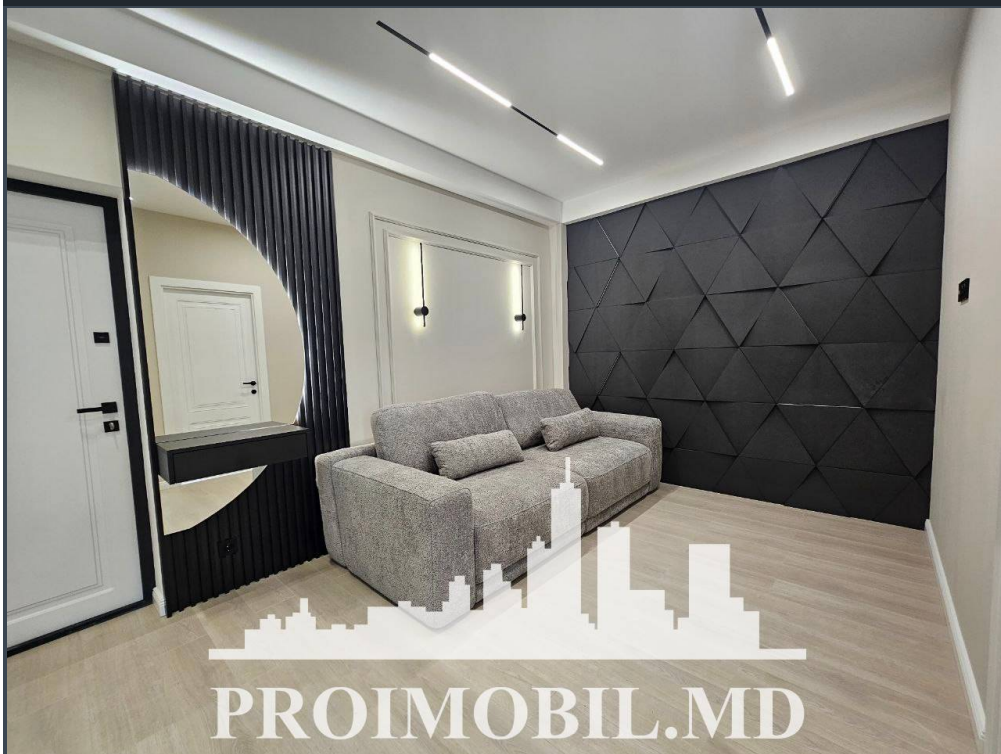

Chișinău, Centru - 100900€

Suprafața totală - 42 m<sup>2</sup>  
Tip ofertă - Vânzare  
Camere - 1  
Starea - Reparație euro  
Grup sanitar - 1  
Tip construcție - Nouă  
Etaj - 11  
Etaje - 11  
Dormitoare - 2  
Înălțimea tavanului - 0.00  
Planul clădirii - IND (individual)  
Loc de parcare - Deschisă