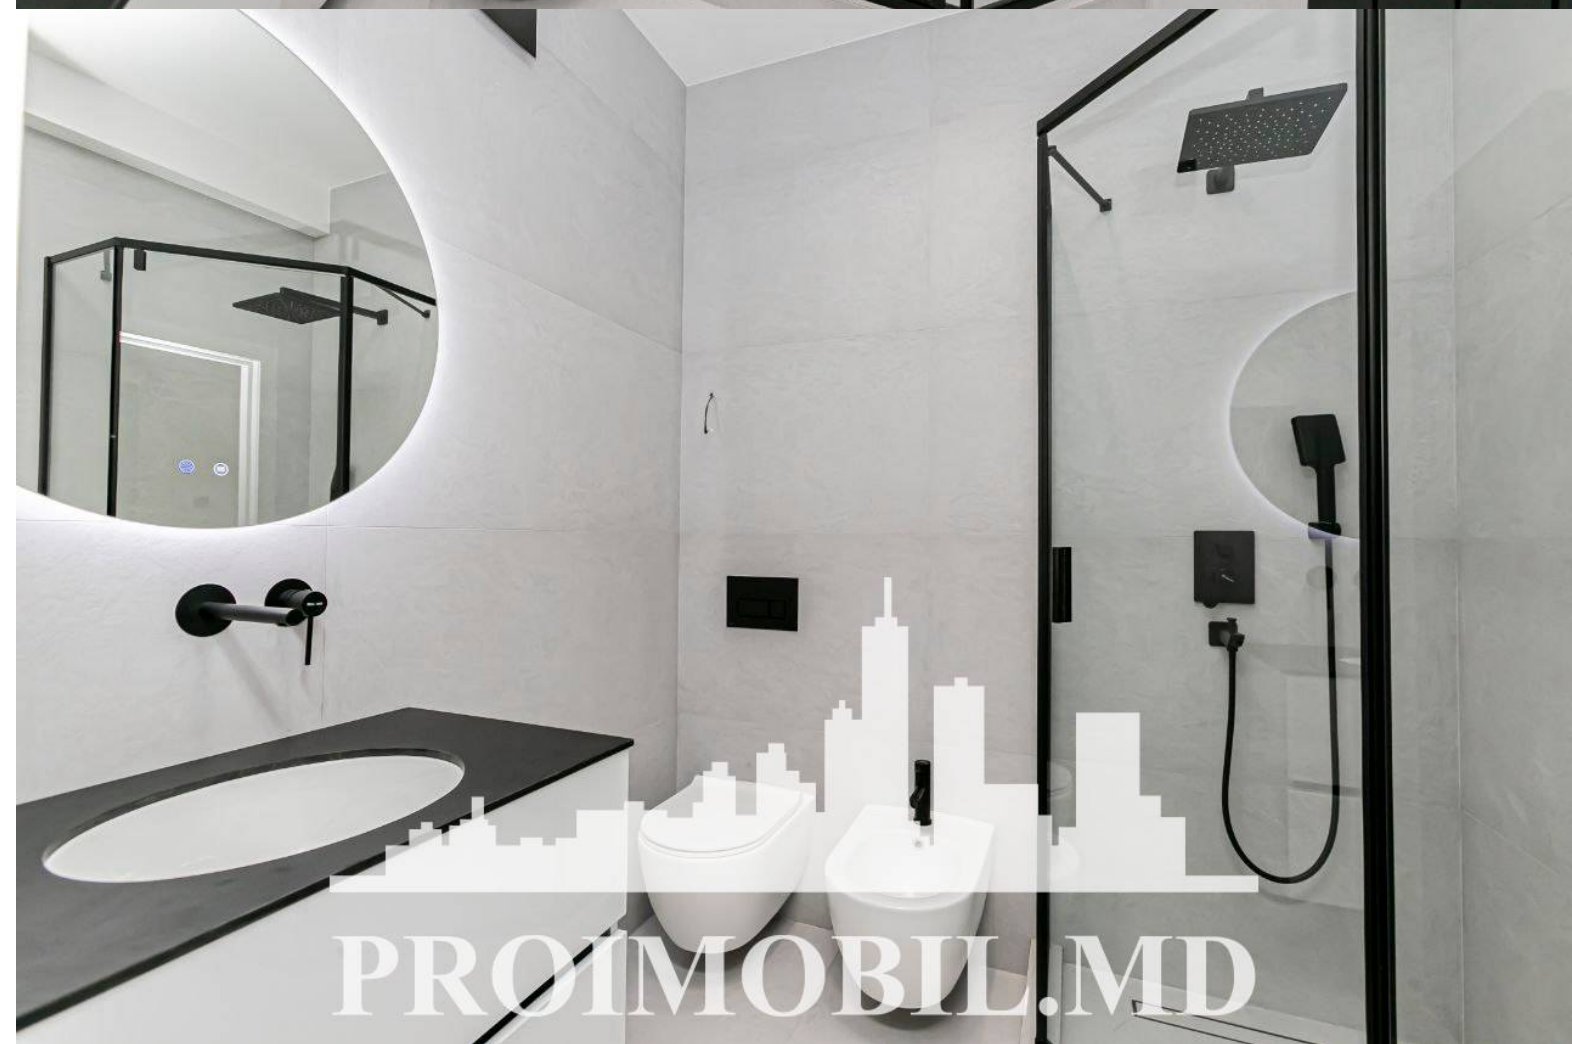

PROIMOBIL.MD