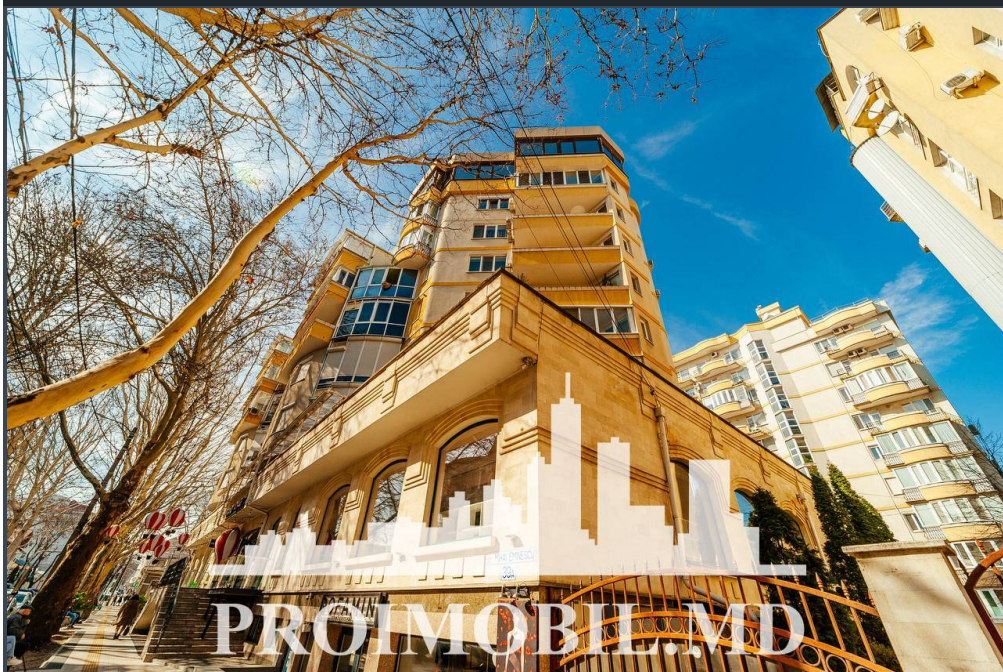

Chișinău, Centru - 1400€

Suprafața totală - 120 m²
Tip ofertă - Chirie
Camere - 2
Starea - Reparație euro
Grup sanitar - 2
Tip construcție - Nouă
Etaj - 6
Etaje - 8
Balcon - 2
Dormitoare - 2
Înălțimea tavanului - 0.00
Planul clădirii - IND (individual)
Loc de parcare - Subterană

Spre chirie se oferă apartament în bloc nou, **sect. Centru, str. Mihai Eminescu**. Suprafața totală de **120 mp, etajul 6 din 8**.
Compartimentat în: 2 dormitoare, living, bucătărie, 2 blocuri sanitare, 2 balcoane, antreu.