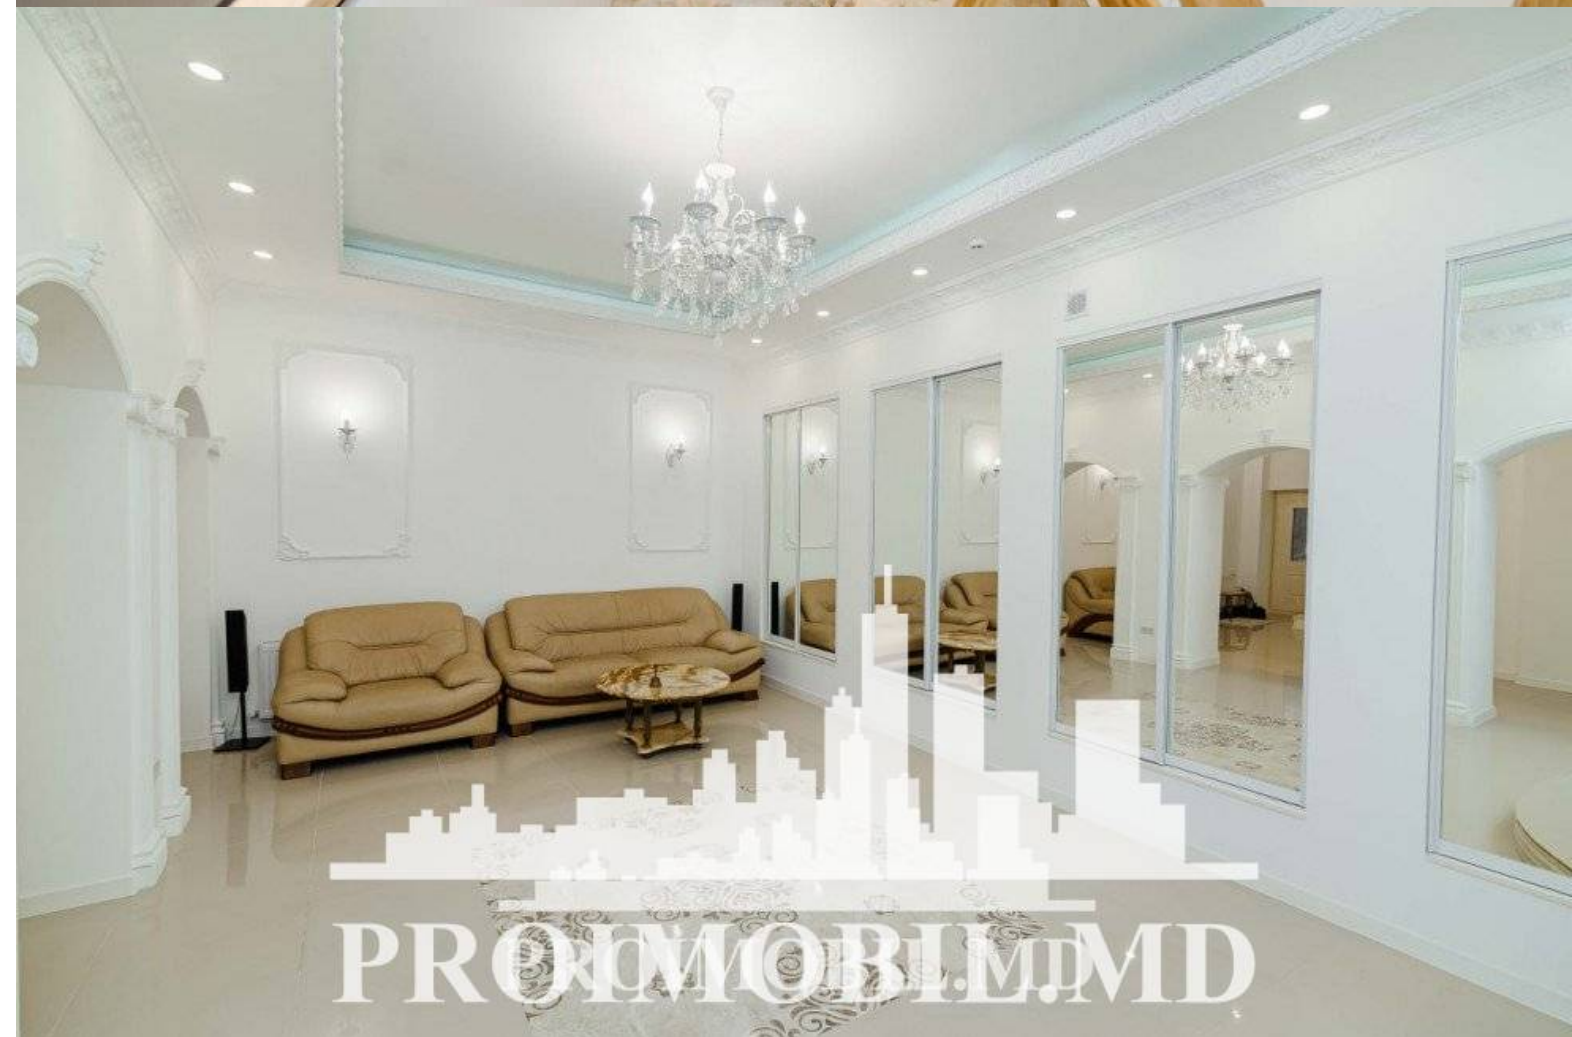

PROIMOBIL.MD