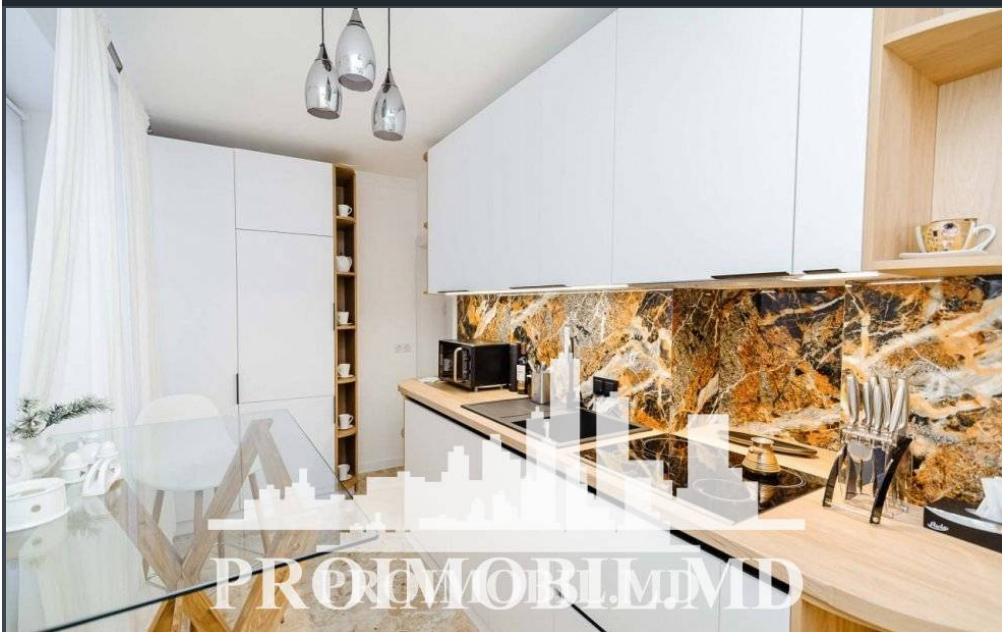

Chişinău, Centru - 3250€

Suprafața totală - 187 m2
Tip ofertă - Chirie
Camere - 4
Starea - Design personalizat
Grup sanitar - 5
Tip construcție - Nouă
Etaje - 2
Dormitoare - 3

Vă propunem spre chirie această casă în 2 nivele amplasat în sect. Centru, **str. M. Eminescu**, cu suprafața totală de **187 mp**. Compartimentată în: 3 dormitoare, living, bucătărie, 5 blocuri sanitare, antreu.