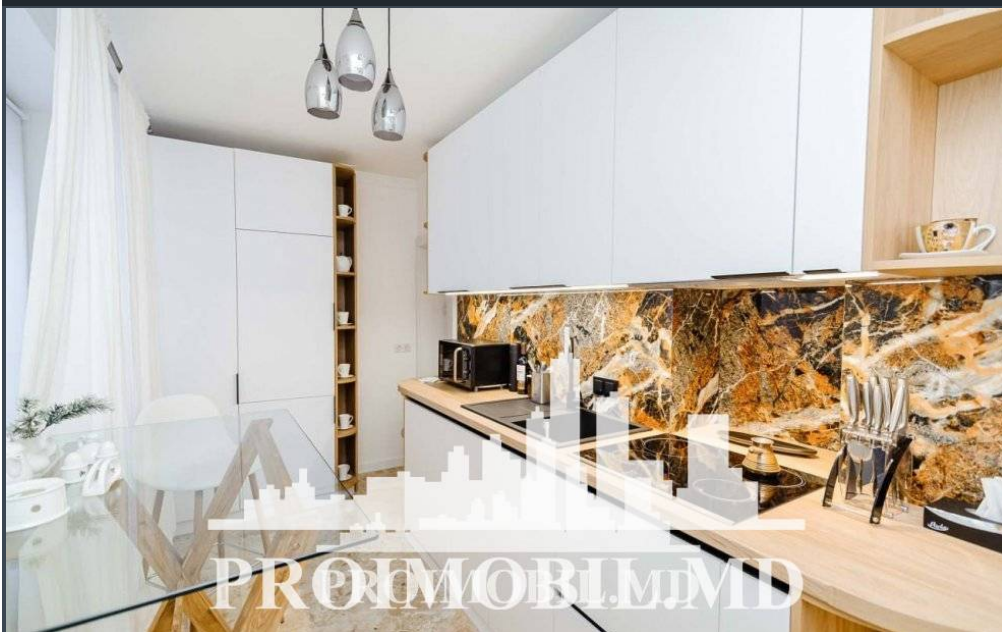

Chişinău, Centru - 3250€

Suprafața totală - 187 m2  
Tip ofertă - Chirie  
Camere - 4  
Starea - Design personalizat  
Grup sanitar - 5  
Tip construcție - Nouă  
Etaje - 2  
Dormitoare - 3

Vă propunem spre chirie această casă în 2 nivele amplasat în sect. Centru, **str. M. Eminescu**, cu suprafața totală de **187 mp**. Compartimentată în: 3 dormitoare, living, bucătărie, 5 blocuri sanitare, antreu.