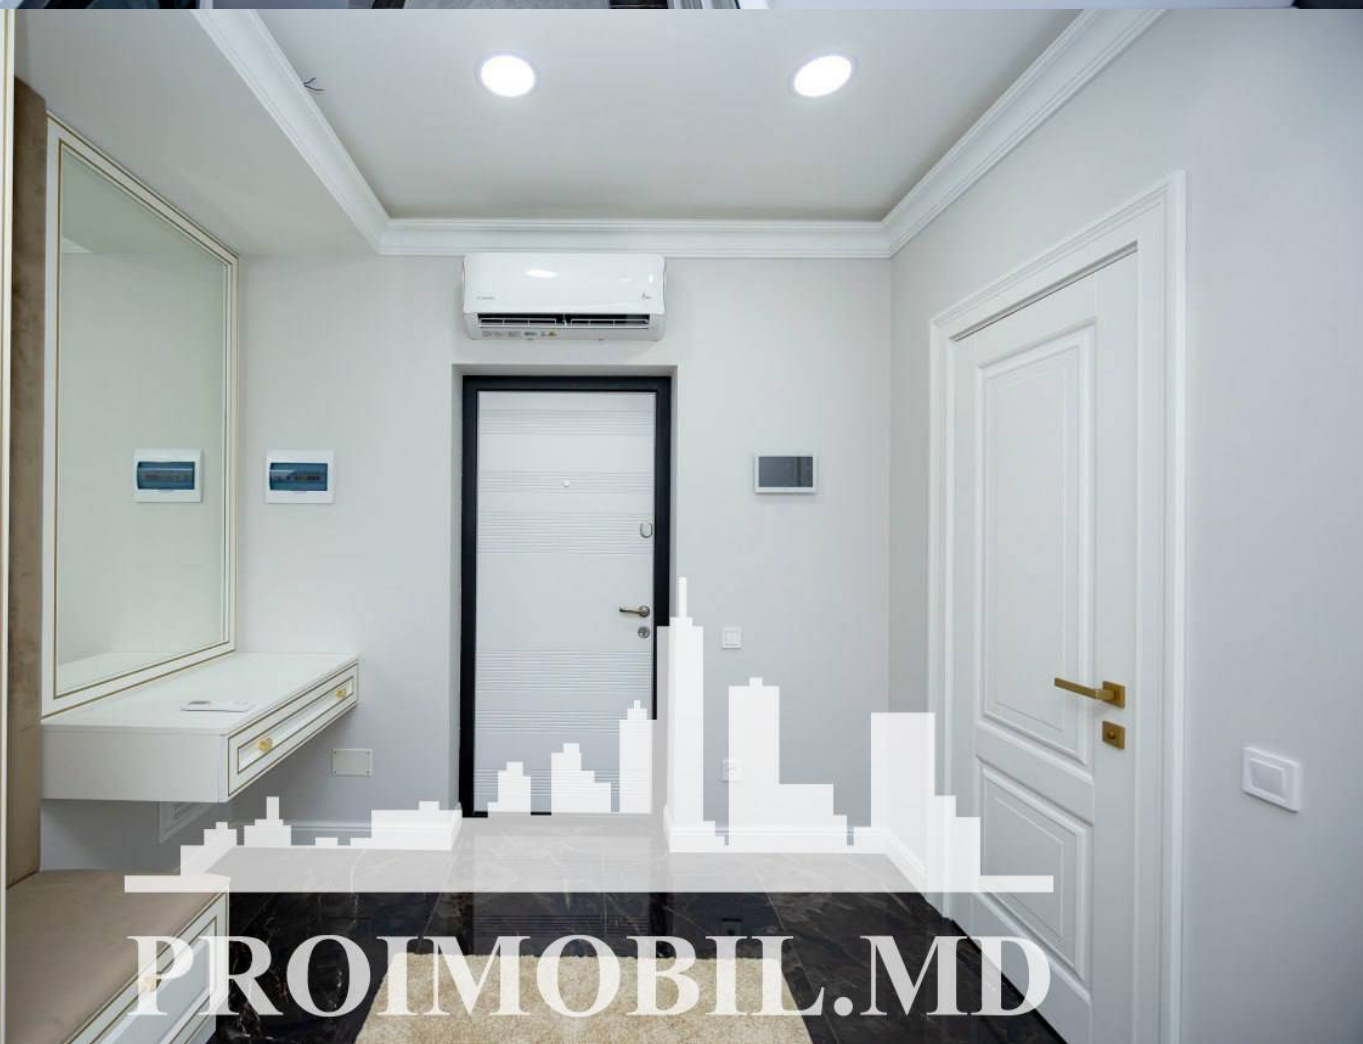

PROIMOBIL.MD