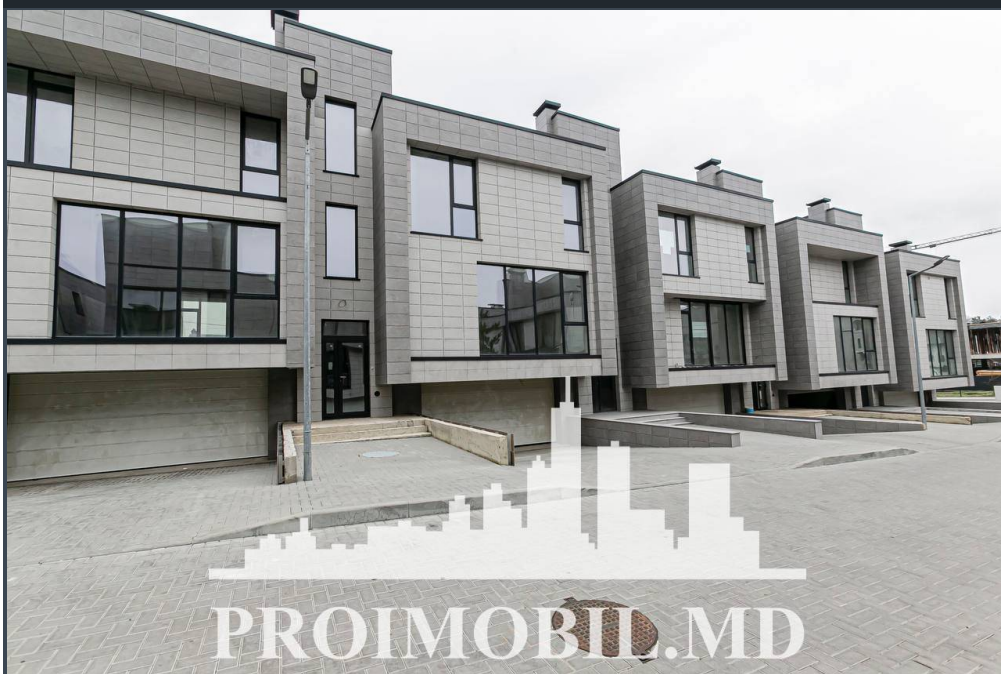

Chișinău, Botanica - 260000€

Suprafața totală - 286 m²
Tip ofertă - Vânzare
Camere - 3
Starea - Versiune albă
Grup sanitar - 4
Tip construcție - Nouă
Etaje - 3
Dormitoare - 3
Înălțimea tavanului - 0.00

Vă propunem spre vânzare acest townhouse cu **3 nivele, sect. Botanica, Poiana Pinului, str. Pășunilor**, cu suprafața totală de **286 mp**.
Compartimentată în: 3 dormitoare, living, bucătărie, 4 blocuri sanitare, antreu.

Dotări și finisaje:

- * Geamuri termopan;
- * Variantă albă;
- * Încălzire autonomă;
- * Conectat la comunicații.

Este în imediată apropiere de: parc, grădiniță, școală, piață, cafenele, bancă, farmacie etc.